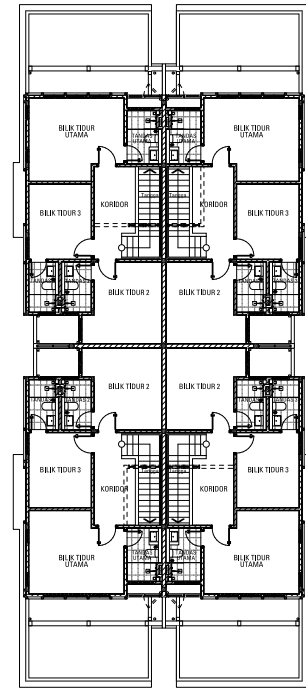

Setia

Fasa A4-02 (Rumah kluster dua tingkat) • Pemaju: I&P Alam Impian Sdn Bhd (394244-M) (ahli kumpulan S P Setia) • Alamat Pemaju: LakePoint Gallerie, 1 Jalan Panglima Hitam 35/26, Alam Impian, Seksyen 35, 40470 Shah Alam, Selangor Tel: 03-5162 7600 • No Lesen Pemaju: 9829/08-2028/1050(A) • Tempoh Sah Laku: 26/08/2023 - 25/08/2028 • No. Permit Pengiklanan: xxxx-xx/xx-xxxx/xxxx)-(x) • Tempoh Sah Laku: xx/xx/xxxx - xx/xx/xxxx • Pihak Berkuasa Memberi Kelulusan: Majlis Bandaraya Shah Alam • No. Kelulusan Pelan Bangunan MBSA/BGN/BB/600-1(P5)/SEK.35/0132-2023 • Tarikh Dijangka Siap: Jun 2026 • Pegangan Tanah: Kekal • Sekatan Kepentingan: Tiada • Bebanan Tanah: Tiada • Bilangan Unit: 60, Baki Unit: 34 • Harga Jualan: Min RM1,456,444 - Mak RM1,636,444 • Diskaun: 7% untuk Bumiputera

FASA A4-02

IKLAN INI TELAH DILULUSKAN OLEH JABATAN PERUMAHAN NEGARA
MAKLUMAT PEMAJUAN DAN IKLAN YANG DILULUSKAN BOLEH DISEMAK DI PORTAL TEDUH.KPKT.GOV.MY

PELAN LANTAI

JENIS A

TINGKAT BAWAH

TINGKAT ATAS

JENIS B