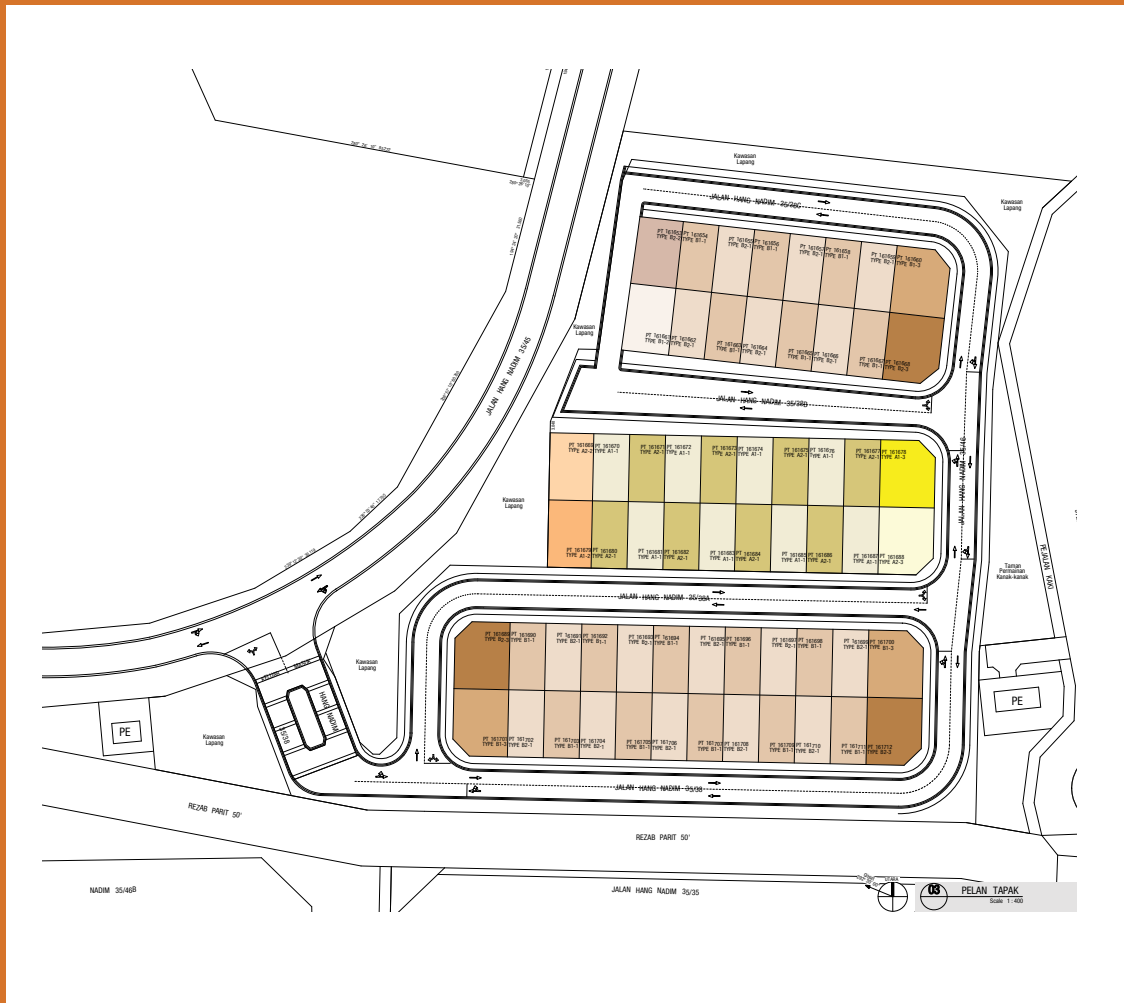

PELAN
TAPAK

KEHIDUPAN MEWAH DENGAN RUMAH KLUSTER TERBARU

TAPAK
LOKASI

Lakepoint Gallerie
1, Jalan Panglima Hitam 35/26, Alam Impian, Seksyen 35, 40470 Shah Alam, Selangor, Malaysia
T 603 5162 7600 F 603 5162 1478 E alamimpian@spsetia.com
www.spsetia.com/alam-impian

Setia

Fasa A4-02 (Rumah kluster dua tingkat) • Pemaju: I&P Alam Impian Sdn Bhd (394244-M) (ahli kumpulan S P Setia) • Alamat Pemaju: LakePoint Gallerie, 1 Jalan Panglima Hitam 35/26, Alam Impian, Seksyen 35, 40470 Shah Alam, Selangor Tel: 03-5162 7600 • No Lesen Pemaju: 9829/08-2028/1050(A) • Tempoh Sah Laku: 26/08/2023 - 25/08/2028 • No. Permit Pengiklanan: xxxx-xx/xx-xxxx/xxxx)-(x) • Tempoh Sah Laku: xx/xx/xxxx - xx/xx/xxxx • Pihak Berkuasa Memberi Kelulusan: Majlis Bandaraya Shah Alam • No. Kelulusan Pelan Bangunan MBSA/BGN/BB/600-1(P5)/SEK.35/0132-2023 • Tarikh Dijangka Siap: Jun 2026 • Pegangan Tanah: Kekal • Sekatan Kepentingan: Tiada • Bebanan Tanah: Tiada • Bilangan Unit: 60, Baki Unit: 34 • Harga Jualan: Min RM1,456,444 - Mak RM1,636,444 • Diskaun: 7% untuk Bumiputera