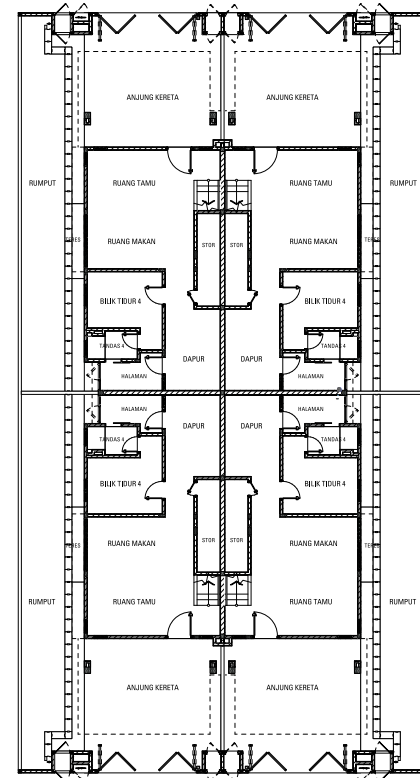

Setia

Fasa A4-02 (Rumah kluster dua tingkat) • Pemaju: I&P Alam Impian Sdn Bhd (394244-M) (ahli kumpulan S P Setia) • Alamat Pemaju: LakePoint Gallerie, 1 Jalan Panglima Hitam 35/26, Alam Impian, Seksyen 35, 40470 Shah Alam, Selangor Tel: 03-5162 7600 • No Lesen Pemaju: 9829/08-2028/1050(A) • Tempoh Sah Laku: 26/08/2023 - 25/08/2028 • No. Permit Pengiklanan: xxxx-xx/xx-xxxx/xxxx)-(x) • Tempoh Sah Laku: xx/xx/xxxx - xx/xx/xxxx • Pihak Berkuasa Memberi Kelulusan: Majlis Bandaraya Shah Alam • No. Kelulusan Pelan Bangunan MBSA/BGN/BB/600-1(P5)/SEK.35/0132-2023 • Tarikh Dijangka Siap: Jun 2026 • Pegangan Tanah: Kekal • Sekatan Kepentingan: Tiada • Bebanan Tanah: Tiada • Bilangan Unit: 60, Baki Unit: 34 • Harga Jualan: Min RM1,456,444 - Mak RM1,636,444 • Diskaun: 7% untuk Bumiputera

FASA A4-02

IKLAN INI TELAH DILULUSKAN OLEH JABATAN PERUMAHAN NEGARA
MAKLUMAT PEMAJUAN DAN IKLAN YANG DILULUSKAN BOLEH DISEMAK DI PORTAL TEDUH.KPKT.GOV.MY

PELAN LANTAI

JENIS A

TINGKAT BAWAH

TINGKAT ATAS

JENIS B