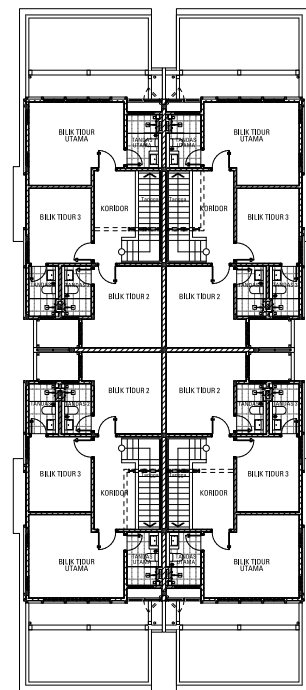

TINGKAT ATAS

SPESIFIKASI

STRUKTUR	Konkrit tetulang		
DINDING	Bata pasir simen / Bata tanah liat (Dinding parti)		
PENUTUP BUMBUNG	Jubin berbumbung konkrit / bumbung rata / bumbung dek logam		
KERANNGKA BUMBUNG	Kekuda keluli ringan		
SILING	Siling plaster / Skim salutan		
TINGKAP	Tingkap berbingkai kerangka aluminium Tingkap kaca tetap kerangka aluminium berlapis Tingkat digantung atas kerangka aluminium Tingkap kaca tetap kerangka aluminium		
PINTU	Pintu utama Ruang makan Dapur Stor Laman Bilik tidur Bilik air Bilik air 4	Pintu kayu Pintu kerangka aluminium bergelongsor Pintu kayu Pintu kayu berlapis Pintu gerigi besi Pintu kayu Pintu kayu Pintu kayu & Pintu kayu bergelongsor	
IRONMONGERY	Tersedia		
KEMASAN DINDING	Dinding dalaman Dinding luaran Bilik air Dapur	Plaster & cat Plaster & cat Jubin hingga siling Jubin hingga 1500mm	
KEMASAN LANTAI	Anjung kereta Ruang tamu, ruang makan & dapur Bilik tidur 4 Stor Bilik tidur utama Bilik tidur 2 & 3 Ruang keluarga Tangga Bilik air Dapur Laman Teres	Jubin Jubin Jubin Jubin Lantai berlamina Lantai berlamina Lantai berlamina Lantai berlamina Jubin Jubin Jubin Jubin	
SANITARI & PAIP		JENIS A	JENIS B
	Sinki dapur	1	1
	Bekas simpan air	4	4
	Besen basuh	4	4
	Kepala pancuran	4	4
	Bidet tangan	4	4
	Pemegang tisu gegelung	4	4
PENDAWAIAN ELEKTRIK		JENIS A	JENIS B
	Mata lampu	34	34
	Mata soket	24	24
	Mata kipas siling	9	9
	Mata TV	2	2
	Mata pendingin hawa	5	5
	Mata pemanas air	4	4
	Mata pagar automatik		Tersedia
	Mata loceng pintu		Tersedia
	Mata pam penggerak		Tersedia
	Mata sistem penggera		Tersedia
PENGKABELAN DALAMAN TELEKOMUNIKASI			Tersedia
PAGAR			Tersedia
RUMPUT			Tersedia
PAIP GAS			Tiada tersedia