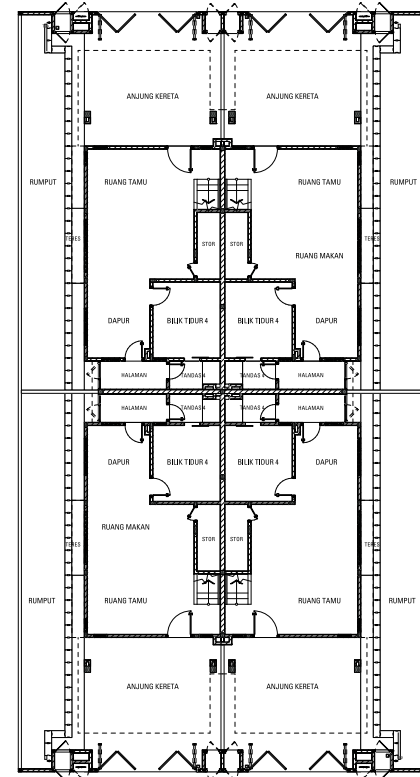

Setia

Fasa A4-02 (Rumah kluster dua tingkat) • Pemaju: I&P Alam Impian Sdn Bhd (394244-M) (ahli kumpulan S P Setia) • Alamat Pemaju: LakePoint Gallerie, 1 Jalan Panglima Hitam 35/26, Alam Impian, Seksyen 35, 40470 Shah Alam, Selangor Tel: 03-5162 7600 • No Lesen Pemaju: 9829/08-2028/1050(A) • Tempoh Sah Laku: 26/08/2023 - 25/08/2028 • No. Permit Pengiklanan: xxxx-xx/xx-xxxx/xxxx)-(x) • Tempoh Sah Laku: xx/xx/xxxx - xx/xx/xxxx • Pihak Berkuasa Memberi Kelulusan: Majlis Bandaraya Shah Alam • No. Kelulusan Pelan Bangunan MBSA/BGN/BB/600-1(P5)/SEK.35/0132-2023 • Tarikh Dijangka Siap: Jun 2026 • Pegangan Tanah: Kekal • Sekatan Kepentingan: Tiada • Bebanan Tanah: Tiada • Bilangan Unit: 60, Baki Unit: 34 • Harga Jualan: Min RM1,456,444 - Mak RM1,636,444 • Diskaun: 7% untuk Bumiputera

FASA A4-02

IKLAN INI TELAH DILULUSKAN OLEH JABATAN PERUMAHAN NEGARA
MAKLUMAT PEMAJUAN DAN IKLAN YANG DILULUSKAN BOLEH DISEMAK DI PORTAL TEDUH.KPKT.GOV.MY

PELAN LANTAI

JENIS A

TINGKAT BAWAH

TINGKAT ATAS

JENIS B