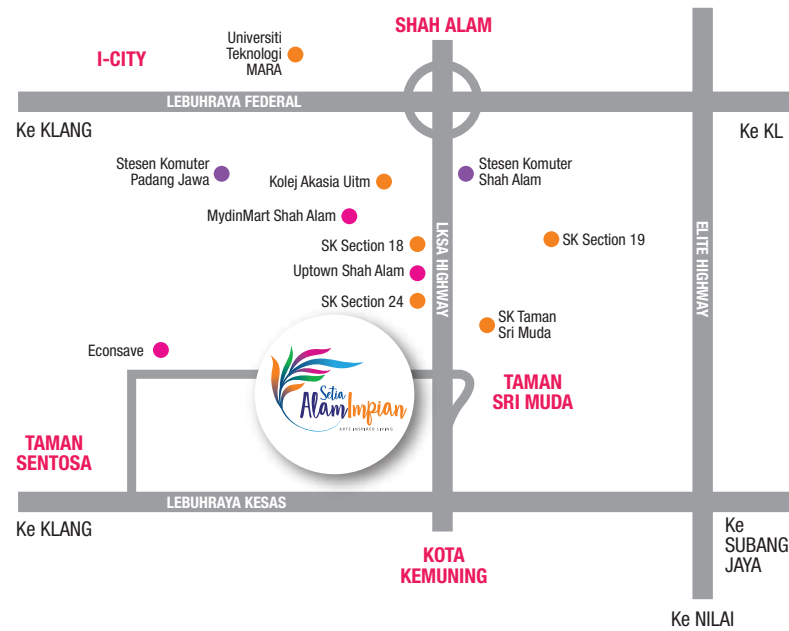

PELAN
TAPAK

KEHIDUPAN MEWAH DENGAN RUMAH KLUSTER TERBARU

TAPAK
LOKASI

Lakepoint Gallerie
1, Jalan Panglima Hitam 35/26, Alam Impian, Seksyen 35, 40470 Shah Alam, Selangor, Malaysia
T 603 5162 7600 F 603 5162 1478 E alamimpian@spsetia.com
www.spsetia.com/alam-impian

Setia

Fasa A4-02 (Rumah kluster dua tingkat) • Pemaju: I&P Alam Impian Sdn Bhd (394244-M) (ahli kumpulan S P Setia) • Alamat Pemaju: LakePoint Gallerie, 1 Jalan Panglima Hitam 35/26, Alam Impian, Seksyen 35, 40470 Shah Alam, Selangor Tel: 03-5162 7600 • No Lesen Pemaju: 9829/08-2028/1050(A) • Tempoh Sah Laku: 26/08/2023 - 25/08/2028 • No. Permit Pengiklanan: xxxx-xx/xx-xxxx/xxxx)-(x) • Tempoh Sah Laku: xx/xx/xxxx - xx/xx/xxxx • Pihak Berkuasa Memberi Kelulusan: Majlis Bandaraya Shah Alam • No. Kelulusan Pelan Bangunan MBSA/BGN/BB/600-1(P5)/SEK.35/0132-2023 • Tarikh Dijangka Siap: Jun 2026 • Pegangan Tanah: Kekal • Sekatan Kepentingan: Tiada • Bebanan Tanah: Tiada • Bilangan Unit: 60, Baki Unit: 34 • Harga Jualan: Min RM1,456,444 - Mak RM1,636,444 • Diskaun: 7% untuk Bumiputera