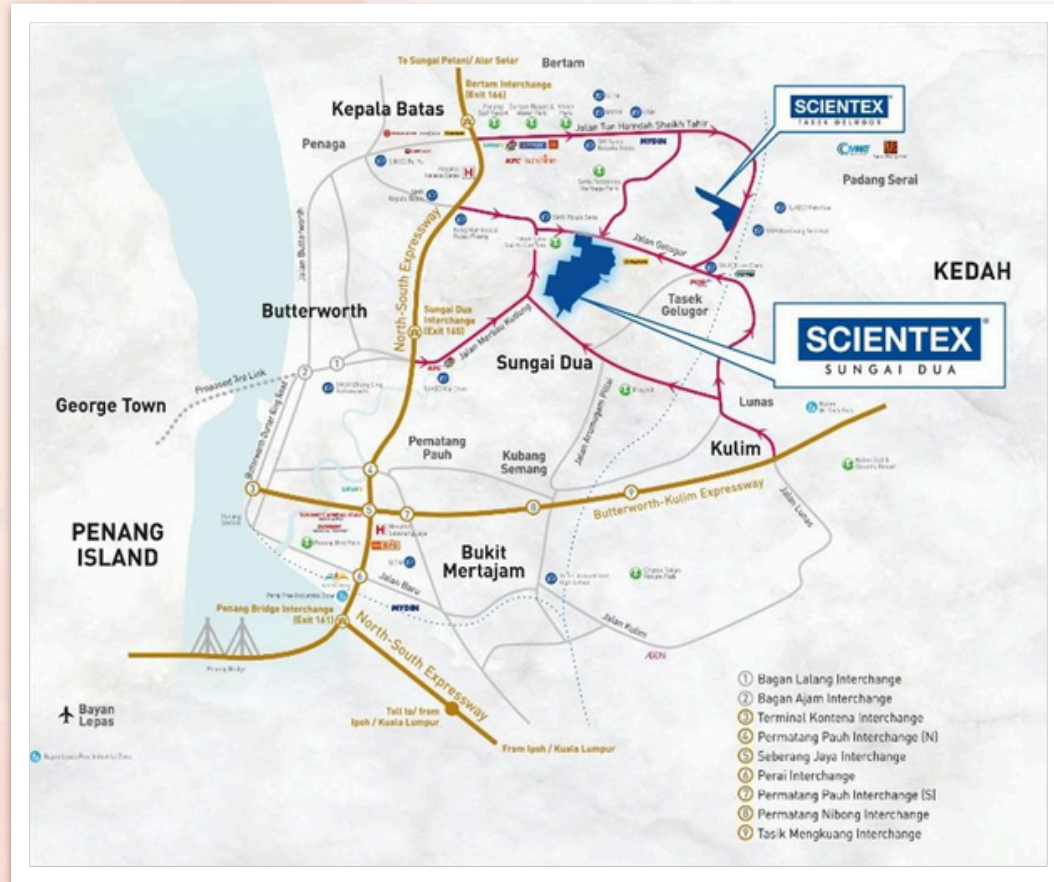

Sungai Dua, Pulau Pinang

Pendidikan

Akses

Membeli-belah

Kemudahan

Untuk maklumat lanjut, sila hubungi kami di

04 573 5833 / 012 477 5583

SCIENTEX QUATARISDN.BHD.

(Anak Syarikat Scientex Berhad)
Lot 4358, Mukim, 12, Jalan
Gelugor, 13300 Tasek Gelugor,
Pulau Pinang, Malaysia.

E-mel: penang@scientex.com.my

Taman Scientex Sungai Dua, Fasa 4 . Rumah Teres 2 Tingkat. Nombor Lesen
Pemaju: 9294/04-2028/0739(A) . Tempoh Sah Laku: 21/04/2023-20/04/2028.
Nombor Permit Iklandan Jualan: . Tempoh Sah
. Luas Tanah: 18' x 60' . Luas Binaan: 1,617 k.p.s.
Pegangan Tanah: Kekal. Pihak Berkuasa Tempatan: Majlis
Bandaraya Seberang Perai (MBSB). Nombor Pelan Bangunan:
MBSP/40/20/-12/57 (14) . Tarikh Jangka Siap: Oct 2027. Bebanan:
Tiada . Harga Minimum: RM410,000 . Harga Maksimum:
RM616,700. Baki Unit: 97 unit

Lokasi GPS

5.4884, 100.4642

SCIENTEX SUNGAI DUA
SALES GALLERY

BROSUR

RUMAH TERES 2 TINGKAT

18' x 60'

FASA 4

HAK MILIK KEKAL