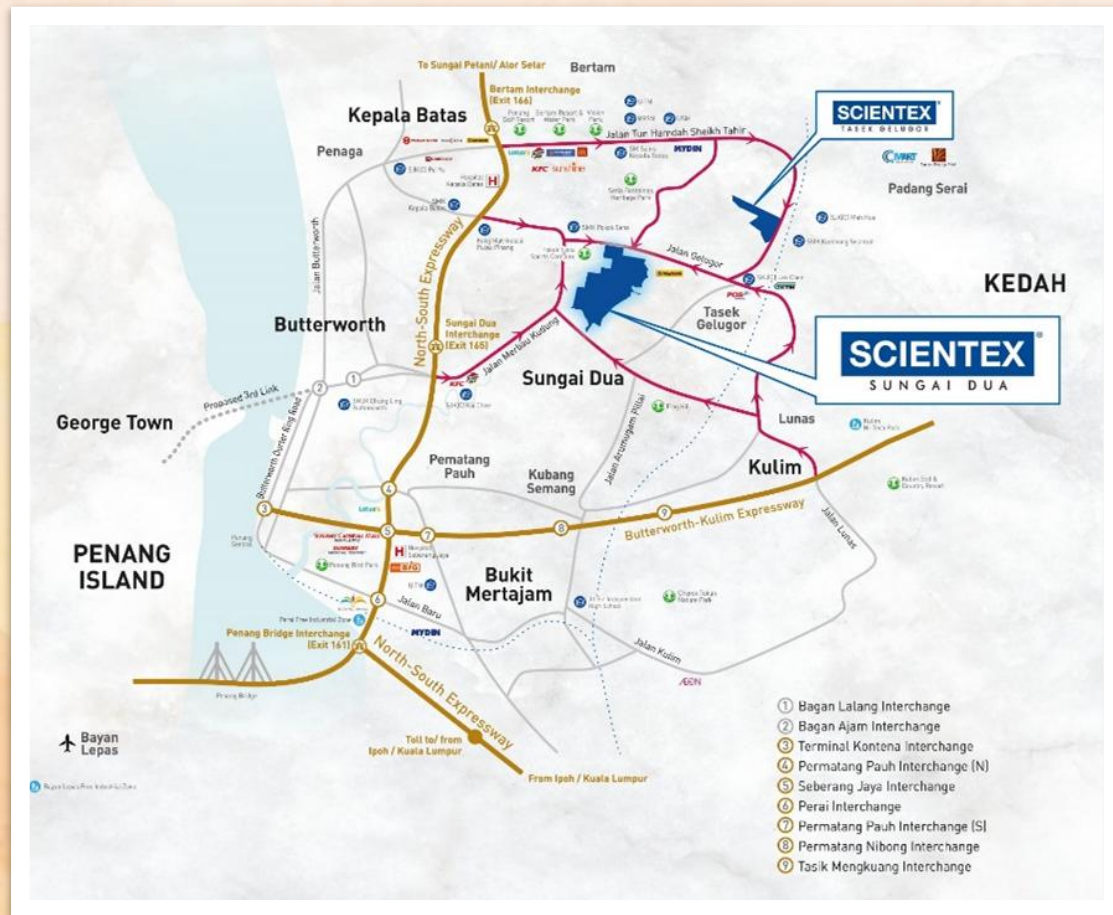

Sungai Dua, Pulau Pinang

Pendidikan

Akses

Membeli-belah

Kemudahan

Untuk maklumat lanjut, sila hubungi kami di

04 573 5833 / 012 477 5583

SCIENTEX QUATARI SDN. BHD.
197601002045(28008-M) (Anak Syarikat Scientex Berhad)

Lot 4358, Mukim, 12, Jalan Gelugor,
13300 Tasek Gelugor, Pulau Pinang,
Malaysia.

E-mel: penang@scientex.com.my

Taman Scientex Sungai Dua. Fasa 7 .Rumah Teres 2 Tingkat . Nombor Lesen Pemaju: 9294/04-2028/0739(A) . Tempoh Sah Laku: 21/04/2023-20/04/2028 . Nombor Permit Iklan dan Jualan: . Tempoh Sah: . Luas Tanah: 18' x 68' . Luas Binaan: 1,324 k.p.s . Pegangan Tanah: Kekal. Pihak Berkuasa Tempatan: Majlis Bandaraya Seberang Perai (MBSP) . Nombor Pelan Bangunan: MBSP/40/20-12/62(11) . Tarikh Jangka Siap: Feb 2028. Bebanan: Tiada . Harga Minimum: RM392,800 . Harga Maksimum: RM659,500. Baki Unit: 252 unit

Lokasi GPS

5.48938, 100.46388

**SCIENTEX SUNGAI DUA
SALES GALLERY**

IKLAN INI TELAH DILULUSKAN OLEH JABATAN PERUMAHAN NEGARA MAKLUMAT PEMAJUAN DAN IKLAN YANG DILULUSKAN BOLEH DISEMAK DI PORTAL TEDUH.KPKT.GOV.MY

	LOT TEPI	LOT TENGAH	LOT AKHIR	
			A	B
Punca Lampu	12	11	11	12
Punca Soket 13A	8	8	8	8
Punca Kipas	2	2	2	2
Punca Tv	1	1	1	1
Punca Pemasangan Telekomunikasi	1	1	1	1