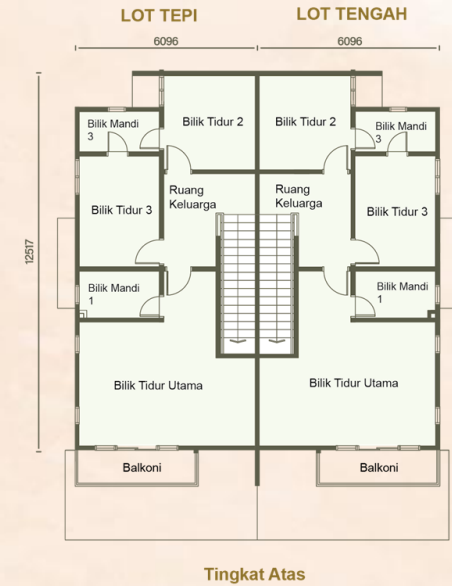

Lot 4358, Mukim, 12, Jalan Gelugor,
13300 Tasek Gelugor, Pulau Pinang,
Malaysia.

E-mel: penang@scientex.com.my

Taman Scientex Sungai Dua. Fasa 7 .Rumah Teres 2 Tingkat . Nombor Lesen Pemaju: 9294/04-2028/0739(A) . Tempoh Sah Laku: 21/04/2023-20/04/2028 . Nombor Permit Iklan dan Jualan: . Tempoh Sah: . Luas Tanah: 18' x 68' . Luas Binaan: 1,324 k.p.s . Pegangan Tanah: Kekal. Pihak Berkuasa Tempatan: Majlis Bandaraya Seberang Perai (MBSP) . Nombor Pelan Bangunan: MBSP/40/20-12/62(11) . Tarikh Jangka Siap: Feb 2028. Bebanan: Tiada . Harga Minimum: RM392,800 . Harga Maksimum: RM659,500. Baki Unit: 252 unit

Lokasi GPS

5.48938, 100.46388

**SCIENTEX SUNGAI DUA
SALES GALLERY**

IKLAN INI TELAH DILULUSKAN OLEH JABATAN PERUMAHAN NEGARA MAKLUMAT PEMAJUAN DAN IKLAN YANG DILULUSKAN BOLEH DISEMAK DI PORTAL TEDUH.KPKT.GOV.MY

BROSUR

S U N G A I D U A

RUMAH TERES 2 TINGKAT

18' x 68'

FASA 7

HAK MILIK KEKAL

Berdekatan Lebuh Raya Utara-Selatan

PELAN RUMAH

	LOT TEPI	LOT TENGAH	LOT AKHIR	
			A	B
Punca Lampu	12	11	11	12
Punca Soket 13A	8	8	8	8
Punca Kipas	2	2	2	2
Punca Tv	1	1	1	1
Punca Pemasangan Telekomunikasi	1	1	1	1