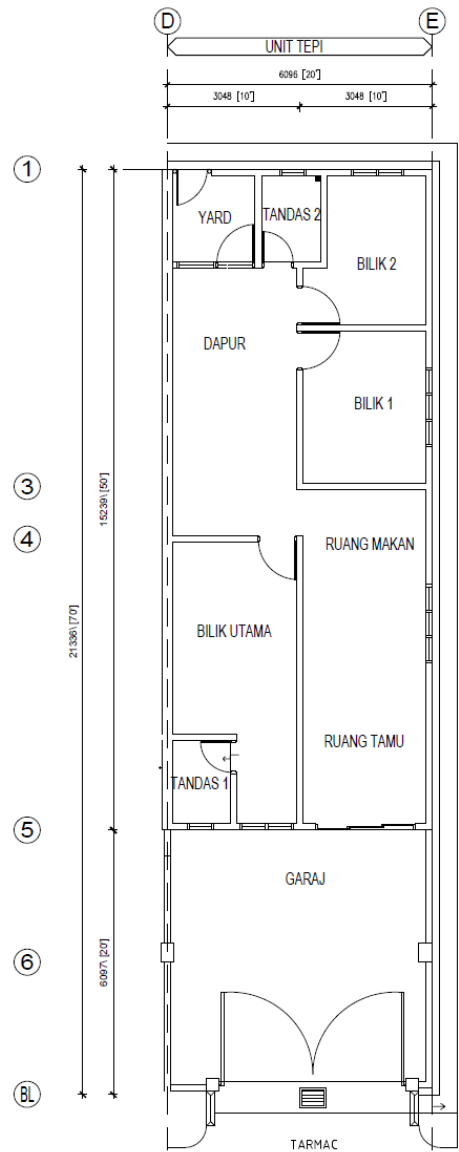

KEMASAN LANTAI / DINDING

- Kemas jubin lantai untuk semua ruang termasuk anjung kereta
- Kemas jubin dinding setinggi 1500mm pada dinding dapur & tandas/bilik mandi

PEMBEKALAN ELEKTRIK

- Mata kipas - 2 mata
- Mata lampu - 11 mata
- Mata suis - 13 mata
- 13 amp mata kuasa - 11 mata

RUMAH TERES 1 TINGKAT
20' x 70'
KELUASA TANAH : 1400sq
KELUASAN BANGUNAN: 1247sq

MARVEL PLUS
DEVELOPMENT SDN. BHD.

MARVEL PLUS
DEVELOPMENT SDN. BHD.

PELAN LANTAI
 SKALA : 1 : 100

PELAN BUMBUNG
 SKALA : 1 : 100

PELAN LANTAI
 SKALA : 1 : 100

PELAN BUMBUNG
 SKALA : 1 : 100

PELAN LANTAI
SKALA : 1 : 100

PELAN BUMBUNG
SKALA : 1 : 100