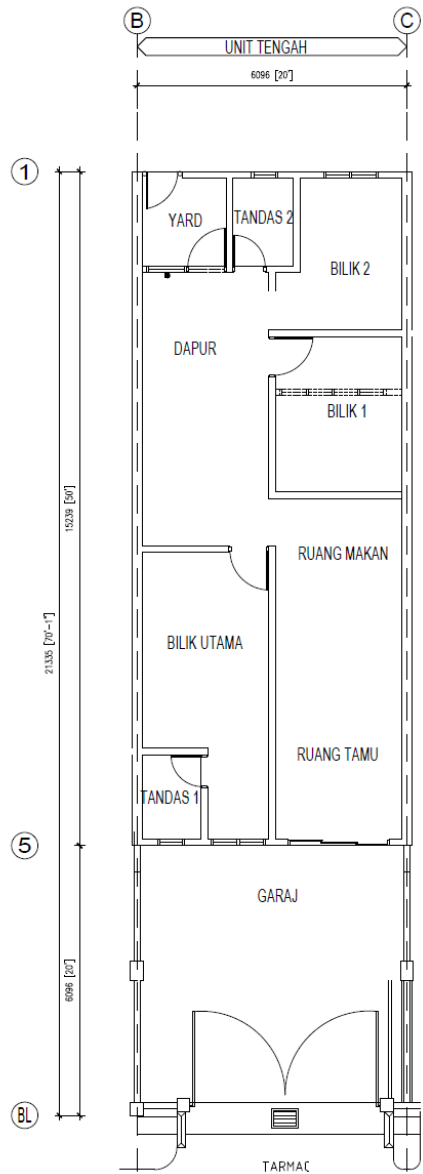

KEMASAN LANTAI / DINDING

- Kemas jubin lantai untuk semua ruang termasuk anjung kereta
- Kemas jubin dinding setinggi 1500mm pada dinding dapur & tandas/bilik mandi

PEMBEKALAN ELEKTRIK

- Mata kipas - 2 mata
- Mata lampu - 11 mata
- Mata suis - 13 mata
- 13 amp mata kuasa - 11 mata

RUMAH TERES 1 TINGKAT
20' x 70'
KELUASA TANAH : 1400sq
KELUASAN BANGUNAN: 1247sq

MARVEL PLUS
DEVELOPMENT SDN. BHD.

MARVEL PLUS
DEVELOPMENT SDN. BHD.

PELAN LANTAI
 SKALA : 1 : 100

PELAN BUMBUNG
 SKALA : 1 : 100

PELAN LANTAI
 SKALA : 1 : 100

PELAN BUMBUNG
 SKALA : 1 : 100

PELAN LANTAI
SKALA : 1 : 100

PELAN BUMBUNG
SKALA : 1 : 100