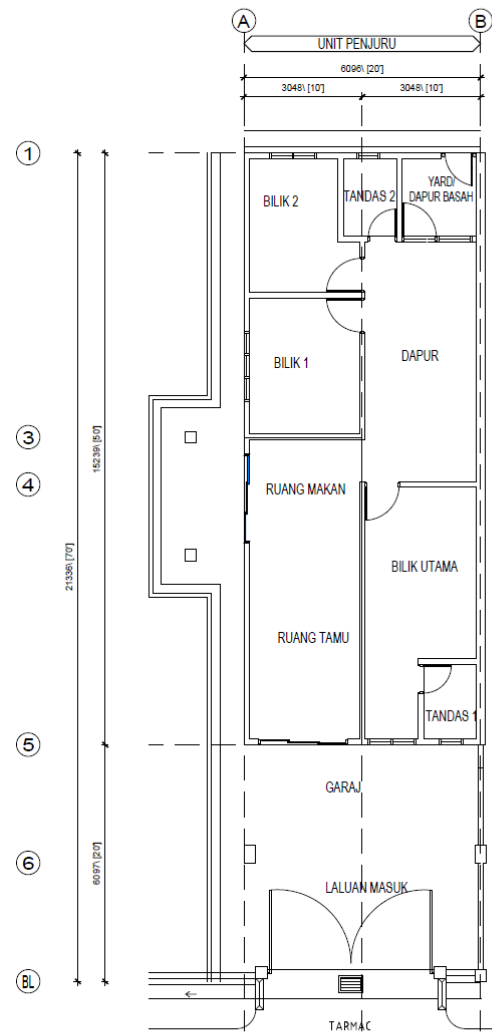

PEMASANGAN KEBERSIHAN

200 gelen tangka air	- 1 mata	Tandas duduk	- 2 mata
Sinki bilik mandi	- 2 mata	Sinki dapur	- 1 mata
Paip air	- 3 mata	Pancuran air	- 2 mata
100 gelen tangka air spah (SPAH-WARNA HIJAU)	- 1 mata	Paip air (SPAH-WARNA HIJAU)	- 1 mata

CAT

- Dinding dalam
- Dinding luar
- Rangka kayu
- Cat Emulsion
- Cat Snowcem
- Cat Enamel Gloss

RUMAH MAMPU MILIK JOHOR
HARGA RUMAH RM 150,000 - RM 225,900 (maksimum)

Saujana 优景苑
Come Home. To Where You Belong.

RUMAH TERES 1 TINGKAT
20' x 70'
KELUASA TANAH : 1400sq
KELUASAN BANGUNAN: 1247sq

MARVEL PLUS
DEVELOPMENT SDN. BHD.

MARVEL PLUS
DEVELOPMENT SDN. BHD.

PELAN LANTAI
 SKALA : 1 : 100

PELAN BUMBUNG
 SKALA : 1 : 100