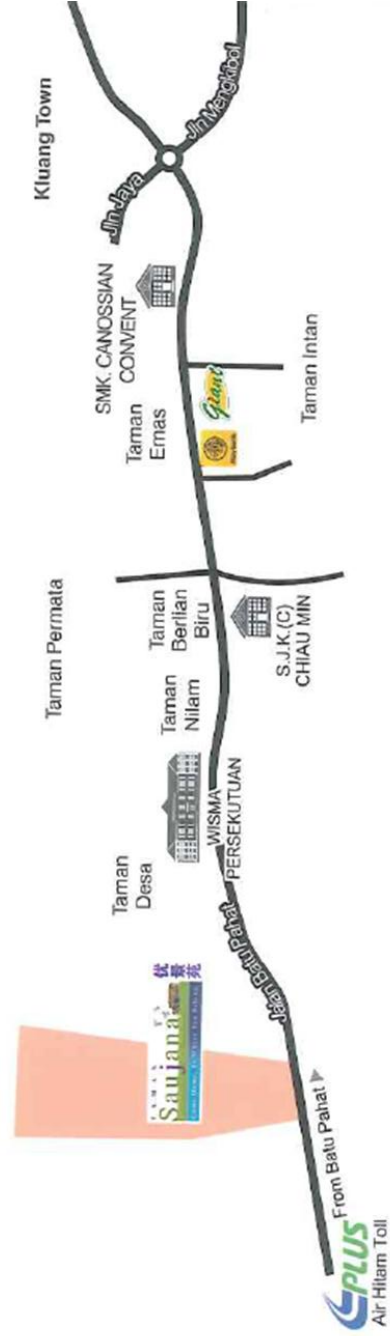

SPESIFIKASI RUMAH MAMPU MILIK JOHOR (RMMJ) (Harga RM 150,000.00 sehingga RM 225,900.00)

STRUKTUR

Rangka konkrit bertetulang bagi semua rangka bangunan.

DINDING

Semua dinding dalam dan luar daripada batu merah dan diplaster dengan simen.

ROOF

Bumbung "metal deck" dan kekuda keluli

PINTU DAN TINGKAP

- -Bingkai logam bagi pintu PVC & pintu "plywood flush"
- -Bingkai aluminium bagi semua pintu & tingkap gelongsor
- -Bingkai logam bagi "top hung window"

KEMASAN LANTAI / DINDING

- Kemas jubin lantai untuk semua ruang termasuk anjung kereta
- Kemas jubin dinding setinggi 1500mm pada dinding dapur & tandas/bilik mandi

PEMBEKALAN ELEKTRIK

- Mata kipas - 2 mata
- Mata lampu - 11 mata
- Mata suis - 13 mata
- 13 amp mata kuasa - 11 mata

PEMASANGAN KEBERSIHAN

200 gelen tangka air	- 1 mata	Tandas duduk	- 2 mata
Sinki bilik mandi	- 2 mata	Sinki dapur	- 1 mata
Paip air	- 3 mata	Pancuran air	- 2 mata
100 gelen tangka air spah (SPAH-WARNA HIJAU)	- 1 mata	Paip air (SPAH-WARNA HIJAU)	- 1 mata

CAT

- Dinding dalam
- Dinding luar
- Rangka kayu
- Cat Emulsion
- Cat Snowcem
- Cat Enamel Gloss