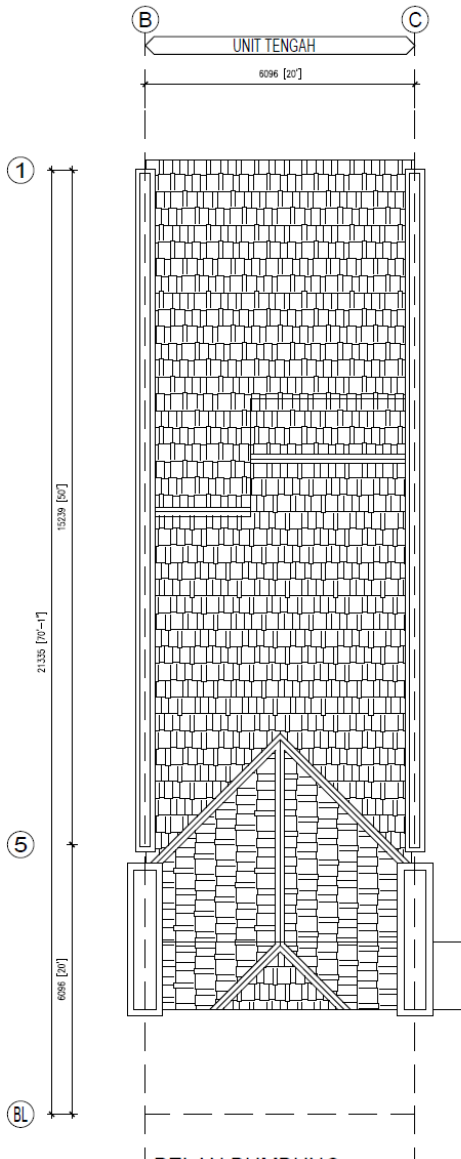

RUMAH TERES 1 TINGKAT
20' x 70'
KELUASA TANAH : 1400sq
KELUASAN BANGUNAN: 1247sq

MARVEL PLUS
DEVELOPMENT SDN. BHD.

MARVEL PLUS
DEVELOPMENT SDN. BHD.

PELAN LANTAI
 SKALA : 1 : 100

PELAN BUMBUNG
 SKALA : 1 : 100

PELAN LANTAI
 SKALA : 1 : 100

PELAN BUMBUNG
 SKALA : 1 : 100

PELAN LANTAI
SKALA : 1 : 100

PELAN BUMBUNG
SKALA : 1 : 100