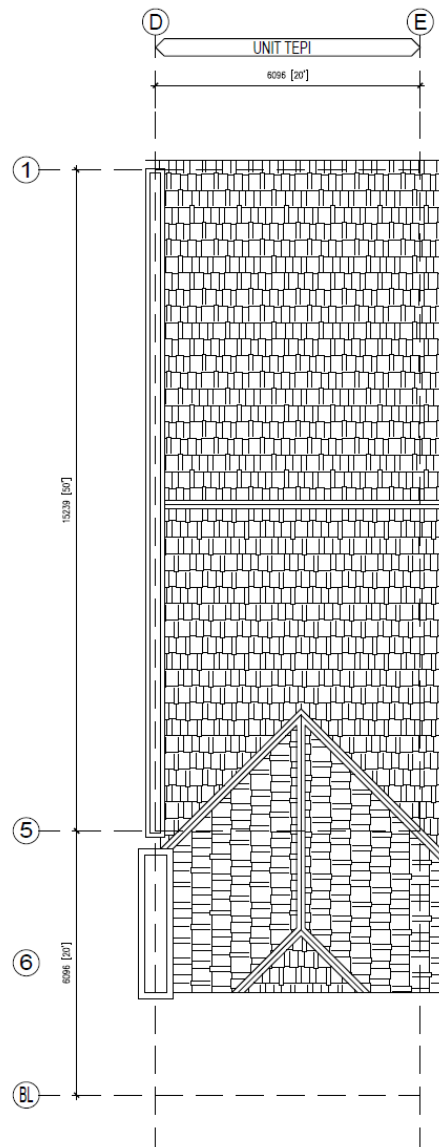

RUMAH TERES 1 TINGKAT
20' x 70'
KELUASA TANAH : 1400sq
KELUASAN BANGUNAN: 1247sq

MARVEL PLUS
DEVELOPMENT SDN. BHD.

MARVEL PLUS
DEVELOPMENT SDN. BHD.

PELAN LANTAI
 SKALA : 1 : 100

PELAN BUMBUNG
 SKALA : 1 : 100

PELAN LANTAI
 SKALA : 1 : 100

PELAN BUMBUNG
 SKALA : 1 : 100

PELAN LANTAI
SKALA : 1 : 100

PELAN BUMBUNG
SKALA : 1 : 100