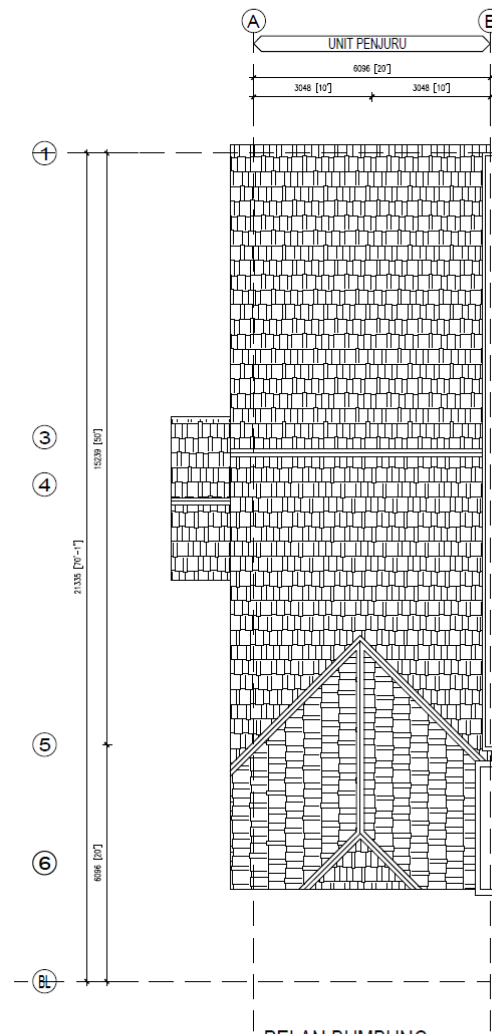

RUMAH TERES 1 TINGKAT
20' x 70'
KELUASA TANAH : 1400sq
KELUASAN BANGUNAN: 1247sq

MARVEL PLUS
DEVELOPMENT SDN. BHD.

MARVEL PLUS
DEVELOPMENT SDN. BHD.

PELAN LANTAI
 SKALA : 1 : 100

PELAN BUMBUNG
 SKALA : 1 : 100

PELAN LANTAI
 SKALA : 1 : 100

PELAN BUMBUNG
 SKALA : 1 : 100

PELAN LANTAI
SKALA : 1 : 100

PELAN BUMBUNG
SKALA : 1 : 100