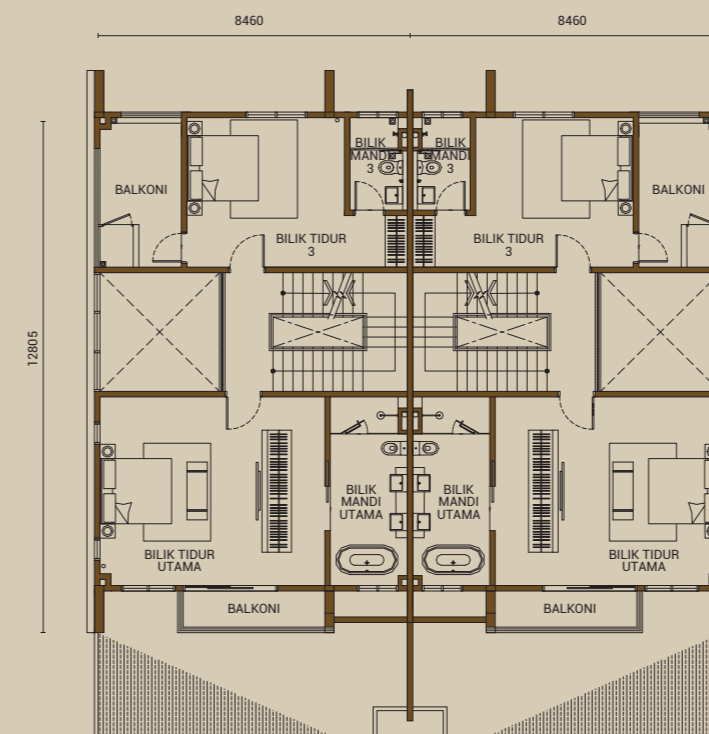

TINGKAT SATU

TINGKAT DUA

**JENIS F & F1**  
RUMAH BERKEMBAR 3 TINGKAT

KELUASAN TANAH  
**40'X80'**

KELUASAN BINAAN  
**3,950kps**

BILIK TIDUR  
**5+2**

BILIK AIR  
**6**

PARKIR KERETA  
**3**

TINGKAT BAWAH

TINGKAT SATU

TINGKAT DUA

**JENIS G & G1**  
RUMAH BERKEMBAR 3 TINGKAT

KELUASAN TANAH  
**40'X80'**

KELUASAN BINAAN  
**3,877kps**

BILIK TIDUR  
**5+2**

BILIK AIR  
**6**

PARKIR KERETA  
**3**

TINGKAT BAWAH

TINGKAT SATU

TINGKAT DUA

**JENIS H & H1**  
 RUMAH BERKEMBAR 3 TINGKAT

KELUASAN TANAH  
**40'X80'**

KELUASAN BINAAN  
**3,877kps**

BILIK TIDUR  
**5+2**