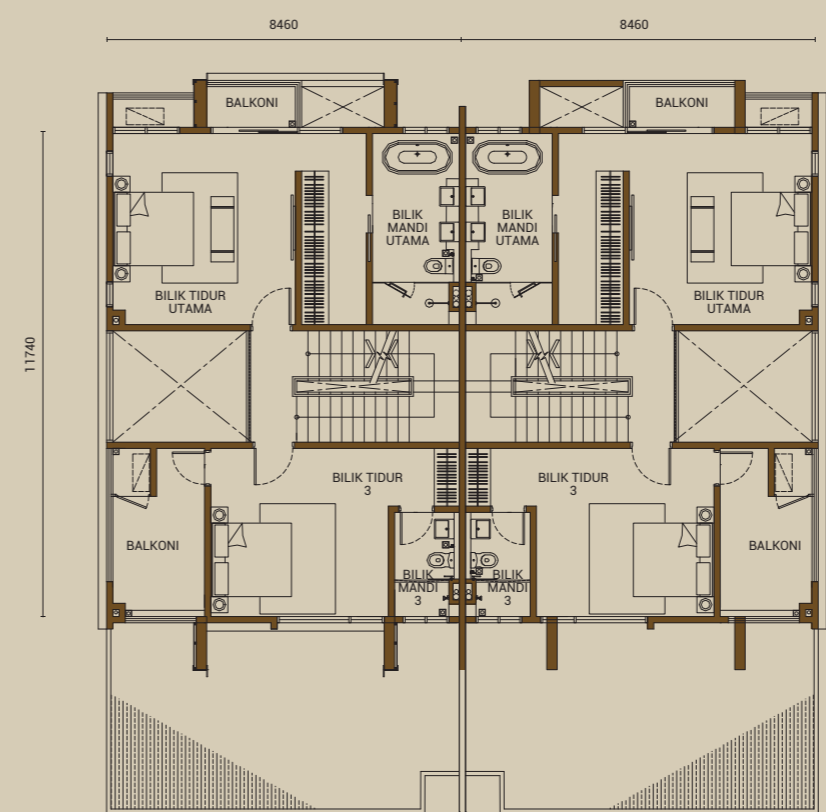

# JENIS E & E1

RUMAH BERKEMBAR 3 TINGKAT

KELUASAN TANAH  
**40'X80'**

KELUASAN BINAAN  
**3,964kps**

BILIK TIDUR  
**5+2**

BILIK AIR  
**6**

PARKIR KERETA  
**3**

TINGKAT BAWAH

TINGKAT SATU

TINGKAT DUA

**JENIS F & F1**  
RUMAH BERKEMBAR 3 TINGKAT

KELUASAN TANAH  
**40'X80'**

KELUASAN BINAAN  
**3,950kps**

BILIK TIDUR  
**5+2**

BILIK AIR  
**6**

PARKIR KERETA  
**3**

TINGKAT BAWAH

TINGKAT SATU

TINGKAT DUA

**JENIS G & G1**  
RUMAH BERKEMBAR 3 TINGKAT

KELUASAN TANAH  
**40'X80'**

KELUASAN BINAAN  
**3,877kps**

BILIK TIDUR  
**5+2**

BILIK AIR  
**6**