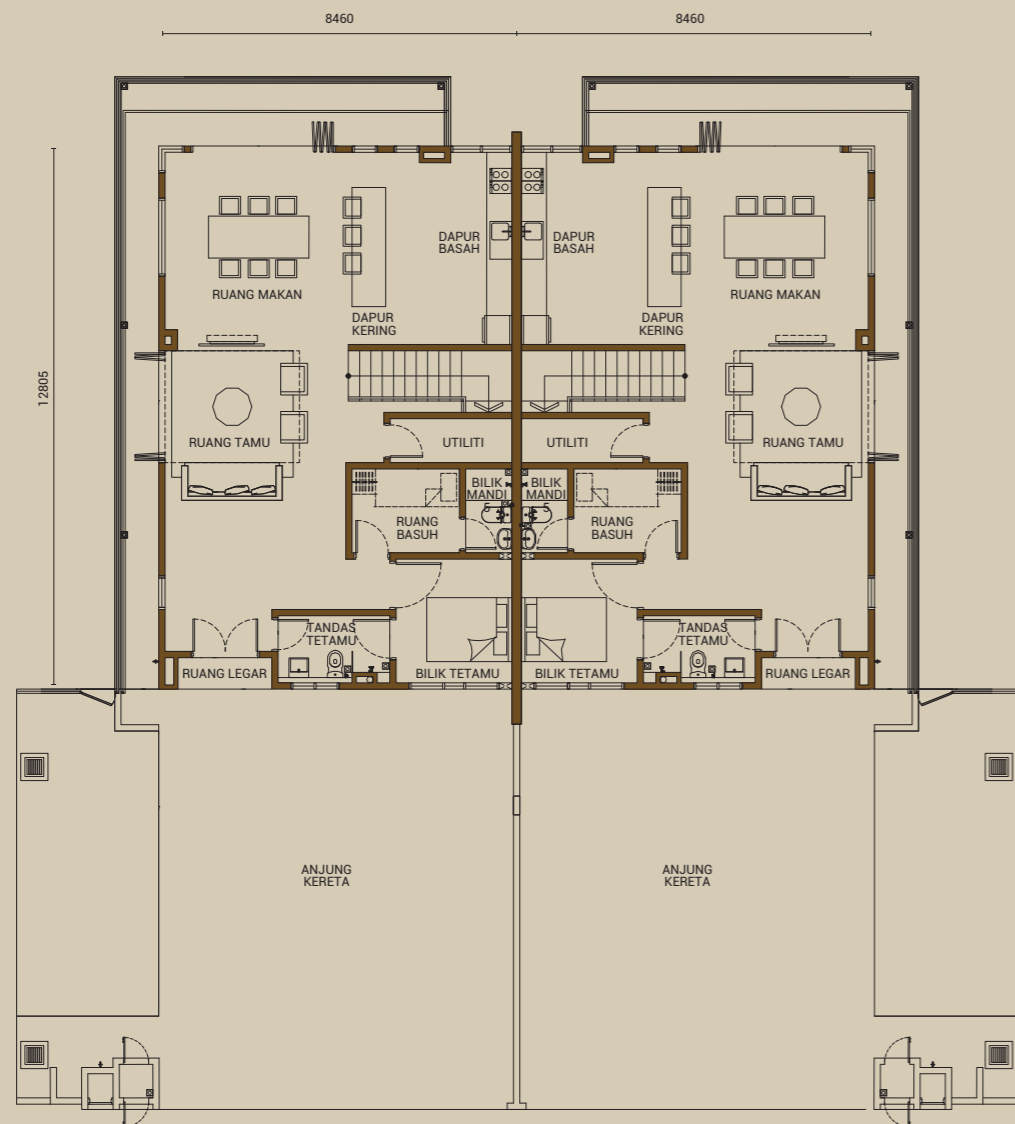

# JENIS E & E1

RUMAH BERKEMBAR 3 TINGKAT

KELUASAN TANAH  
**40'X80'**

KELUASAN BINAAN  
**3,964kps**

BILIK TIDUR  
**5+2**

BILIK AIR  
**6**

PARKIR KERETA  
**3**

TINGKAT BAWAH

TINGKAT SATU

TINGKAT DUA

**JENIS F & F1**  
RUMAH BERKEMBAR 3 TINGKAT

KELUASAN TANAH  
**40'X80'**

KELUASAN BINAAN  
**3,950kps**

BILIK TIDUR  
**5+2**

BILIK AIR  
**6**

PARKIR KERETA  
**3**

TINGKAT BAWAH

TINGKAT SATU

TINGKAT DUA

**JENIS G & G1**  
RUMAH BERKEMBAR 3 TINGKAT

KELUASAN TANAH  
**40'X80'**

KELUASAN BINAAN  
**3,877kps**

BILIK TIDUR  
**5+2**

BILIK AIR  
**6**