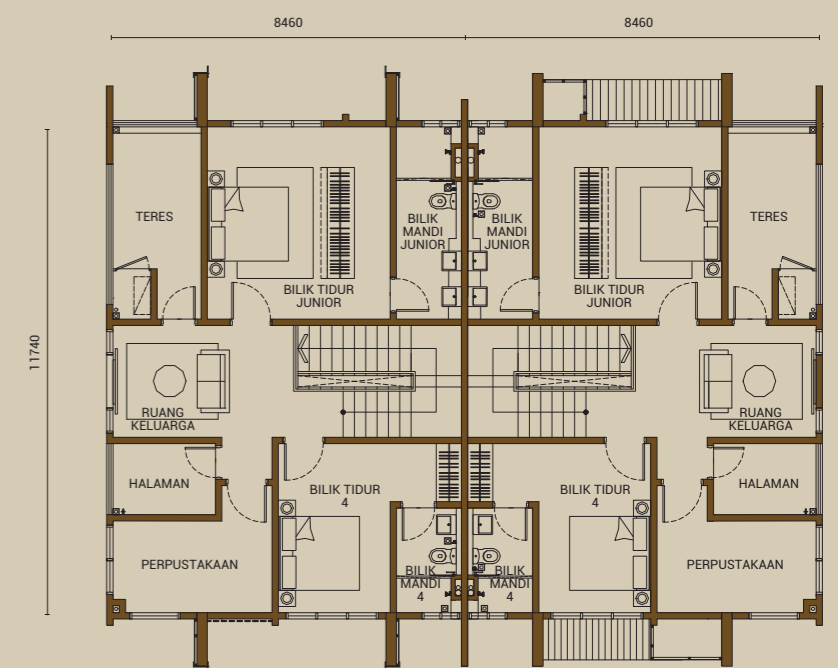

# JENIS E & E1

RUMAH BERKEMBAR 3 TINGKAT

KELUASAN TANAH  
**40'X80'**

KELUASAN BINAAN  
**3,964kps**

BILIK TIDUR  
**5+2**

BILIK AIR  
**6**

PARKIR KERETA  
**3**

TINGKAT BAWAH

TINGKAT SATU

TINGKAT DUA

**JENIS F & F1**  
RUMAH BERKEMBAR 3 TINGKAT

KELUASAN TANAH  
**40'X80'**

KELUASAN BINAAN  
**3,950kps**

BILIK TIDUR  
**5+2**

BILIK AIR  
**6**

PARKIR KERETA  
**3**

TINGKAT BAWAH

TINGKAT SATU

TINGKAT DUA

**JENIS G & G1**  
RUMAH BERKEMBAR 3 TINGKAT

KELUASAN TANAH  
**40'X80'**

KELUASAN BINAAN  
**3,877kps**

BILIK TIDUR  
**5+2**

BILIK AIR  
**6**