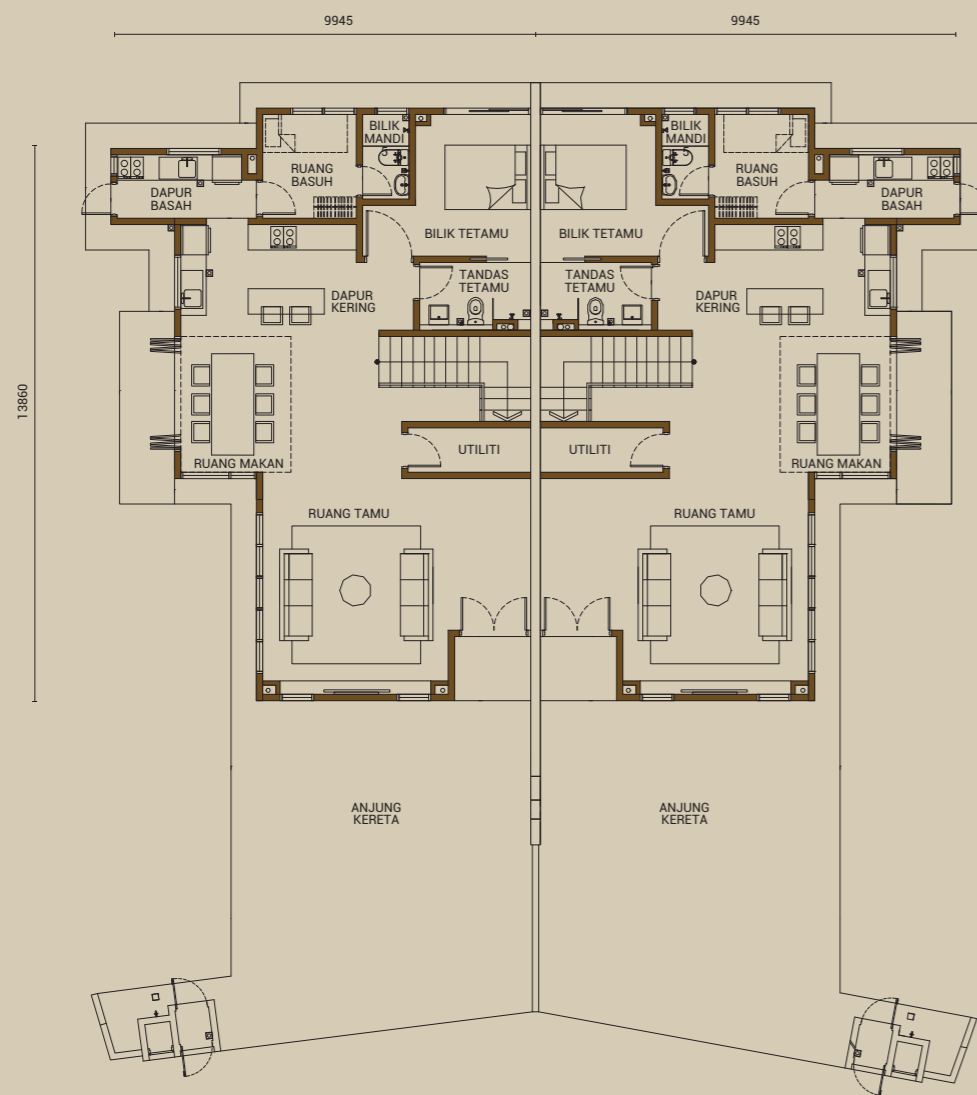

TINGKAT BAWAH

TINGKAT SATU

TINGKAT DUA

**JENIS G & G1**  
RUMAH BERKEMBAR 3 TINGKAT

KELUASAN TANAH  
**40'X80'**

KELUASAN BINAAN  
**3,877kps**

BILIK TIDUR  
**5+2**

BILIK AIR  
**6**

PARKIR KERETA  
**3**

TINGKAT BAWAH

TINGKAT SATU

TINGKAT DUA

**JENIS H & H1**  
 RUMAH BERKEMBAR 3 TINGKAT

KELUASAN TANAH  
**40'X80'**

KELUASAN BINAAN  
**3,877kps**

BILIK TIDUR  
**5+2**

BILIK AIR  
**6**

PARKIR KERETA  
**3**

TINGKAT BAWAH

TINGKAT SATU

TINGKAT DUA