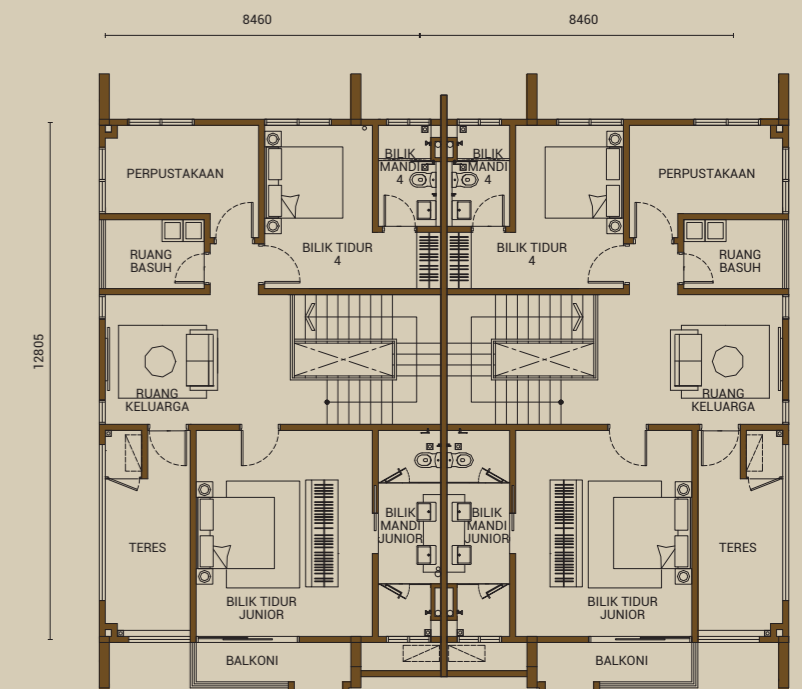

TINGKAT SATU

TINGKAT DUA

**JENIS F & F1**  
RUMAH BERKEMBAR 3 TINGKAT

KELUASAN TANAH  
**40'X80'**

KELUASAN BINAAN  
**3,950kps**

BILIK TIDUR  
**5+2**

BILIK AIR  
**6**

PARKIR KERETA  
**3**

TINGKAT BAWAH

TINGKAT SATU

TINGKAT DUA

**JENIS G & G1**  
RUMAH BERKEMBAR 3 TINGKAT

KELUASAN TANAH  
**40'X80'**

KELUASAN BINAAN  
**3,877kps**

BILIK TIDUR  
**5+2**

BILIK AIR  
**6**

PARKIR KERETA  
**3**

TINGKAT BAWAH

TINGKAT SATU

TINGKAT DUA

**JENIS H & H1**  
 RUMAH BERKEMBAR 3 TINGKAT

KELUASAN TANAH  
**40'X80'**

KELUASAN BINAAN  
**3,877kps**

BILIK TIDUR  
**5+2**

BILIK AIR  
**6**

PARKIR KERETA  
**3**

TINGKAT BAWAH

TINGKAT SATU

TINGKAT DUA