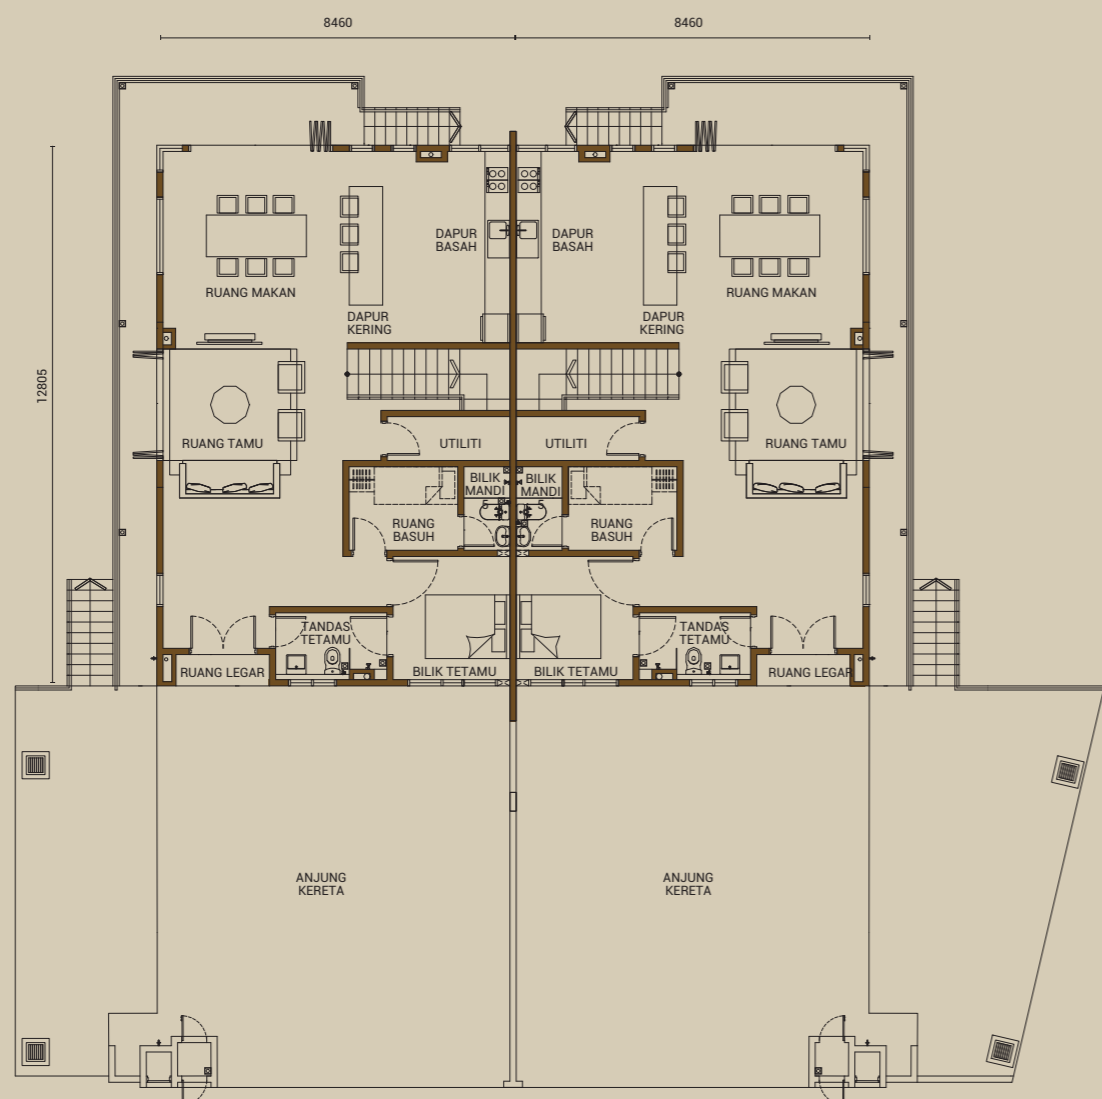

TINGKAT SATU

TINGKAT DUA

**JENIS F & F1**  
RUMAH BERKEMBAR 3 TINGKAT

KELUASAN TANAH  
**40'X80'**

KELUASAN BINAAN  
**3,950kps**

BILIK TIDUR  
**5+2**

BILIK AIR  
**6**

PARKIR KERETA  
**3**

TINGKAT BAWAH

TINGKAT SATU

TINGKAT DUA

**JENIS G & G1**  
RUMAH BERKEMBAR 3 TINGKAT

KELUASAN TANAH  
**40'X80'**

KELUASAN BINAAN  
**3,877kps**

BILIK TIDUR  
**5+2**

BILIK AIR  
**6**