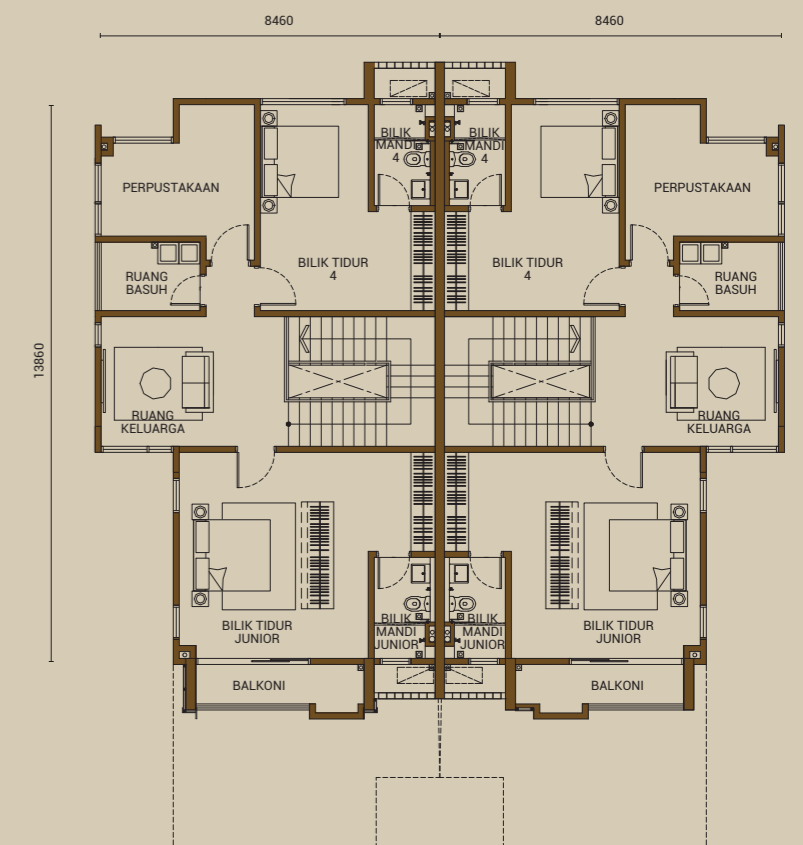

BILIK AIR  
**6**

PARKIR KERETA  
**3**

TINGKAT BAWAH

TINGKAT SATU

TINGKAT DUA

# Spesifikasi

STRUKTUR	Konkrit Tetulang	
DINDING	Batu Bata	
BUMBUNG	Panel Atap Logam	
KEKUDA BUMBUNG	Kerangka Besi	
SILING	Siling Plaster Lepaan Simen & Cat Kot Skim	
TINGKAP	Tingkap Berbingkai Aluminium Bersadur	
PINTU	Pintu Kayu Panel Pintu Papan Lapis Rata Pintu Kaca Berbingkai Aluminium Bersadur	
KUNCI	Set Kekunci Terpilih	
KEMASAN DINDING	Jubin Seramik Ketinggian 2700 mm Untuk Bilik Mandi Jubin Seramik Ketinggian 3200 mm Untuk Dapur Basah Lepaan Simen & Cat	
KEMASAN LANTAI	Ruang Tamu / Ruang Makan & Dapur Bilik Tetamu / Utiliti Tandas / Bilik Mandi Utama / Bilik-bilik Mandi Bilik Tidur Utama / Bilik-bilik Tidur / Ruang Keluarga Tangga / Ruang Perpustakaan Ruang Jemuran Balkoni / Teres Anjung Kereta / Laluan Masuk	Jubin Seramik Jubin Seramik Jubin Seramik Lantai Papan Lamina Lantai Papan Lamina Jubin Seramik Jubin Seramik Lepaan Konkrit
KEMASAN SANITARI	Tandas Duduk Besen Basuh Tangan Pancuran Mandi Pemegang Kertas Tandas Sinki Dapur Keluli Tahan Karat Bidet Tab Mandi	6 8 6 6 2 6 1
PEMASANGAN ELEKTRIK	Punca Lampu Punca Kipas Punca Antena Tv Punca Telefon Punca Kuasa Punca Penyaman Udara	52 10 2 3 41 8
PENDAWAIAN TELEFON DALAMAN	Pendawaian Telefon Dalam Konduit PVC Tertanam	
PAGAR	Dinding Bata / Pagar Besi	