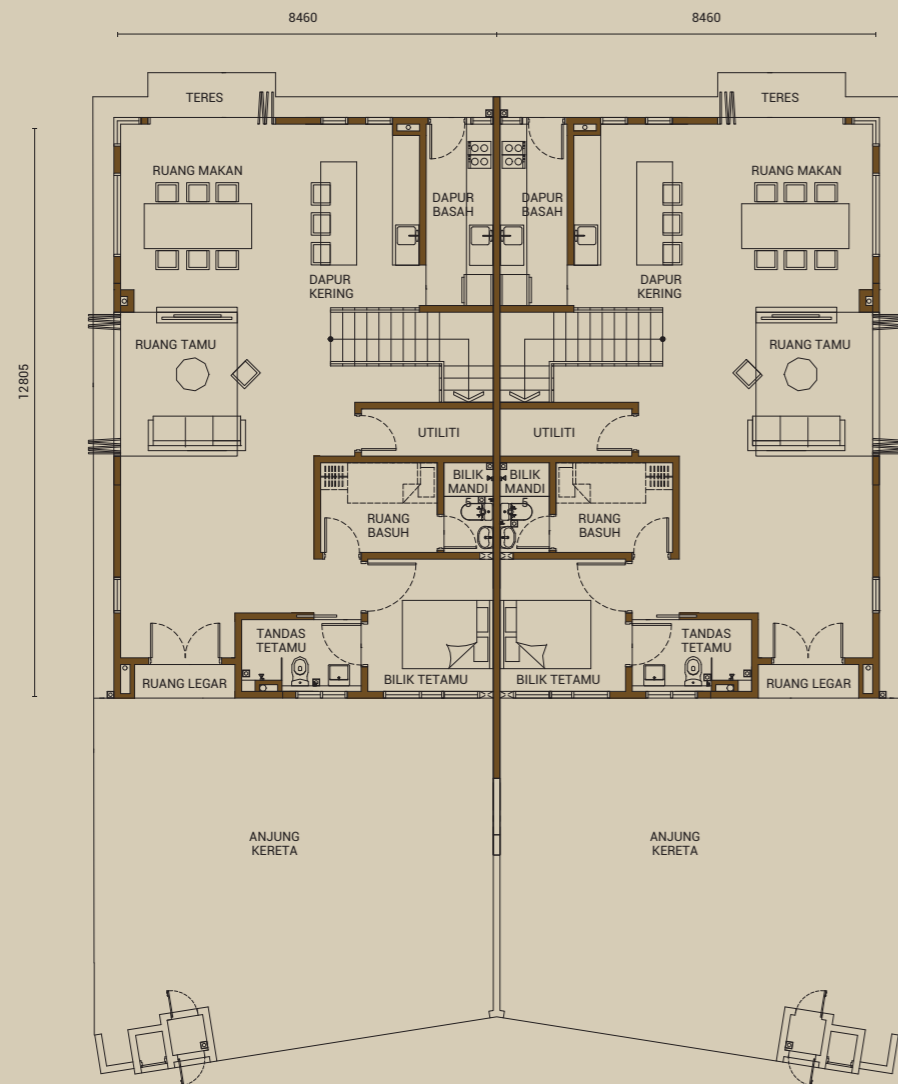

TINGKAT SATU

TINGKAT DUA

**JENIS F & F1**  
RUMAH BERKEMBAR 3 TINGKAT

KELUASAN TANAH  
**40'X80'**

KELUASAN BINAAN  
**3,950kps**

BILIK TIDUR  
**5+2**

BILIK AIR  
**6**

PARKIR KERETA  
**3**

TINGKAT BAWAH

TINGKAT SATU

TINGKAT DUA

**JENIS G & G1**  
RUMAH BERKEMBAR 3 TINGKAT

KELUASAN TANAH  
**40'X80'**

KELUASAN BINAAN  
**3,877kps**

BILIK TIDUR  
**5+2**

BILIK AIR  
**6**

PARKIR KERETA  
**3**

TINGKAT BAWAH

TINGKAT SATU

TINGKAT DUA

**JENIS H & H1**  
 RUMAH BERKEMBAR 3 TINGKAT

KELUASAN TANAH  
**40'X80'**

KELUASAN BINAAN  
**3,877kps**

BILIK TIDUR  
**5+2**