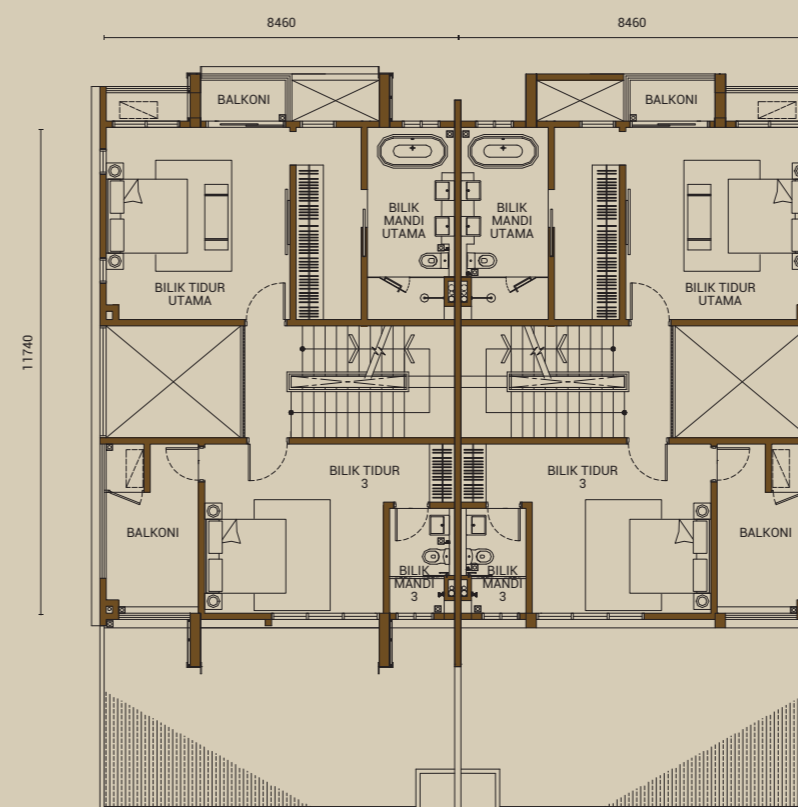

# JENIS E & E1

RUMAH BERKEMBAR 3 TINGKAT

KELUASAN TANAH  
**40'X80'**

KELUASAN BINAAN  
**3,964kps**

BILIK TIDUR  
**5+2**

BILIK AIR  
**6**

PARKIR KERETA  
**3**

TINGKAT BAWAH

TINGKAT SATU

TINGKAT DUA

**JENIS F & F1**  
RUMAH BERKEMBAR 3 TINGKAT

KELUASAN TANAH  
**40'X80'**

KELUASAN BINAAN  
**3,950kps**

BILIK TIDUR  
**5+2**

BILIK AIR  
**6**

PARKIR KERETA  
**3**

TINGKAT BAWAH

TINGKAT SATU

TINGKAT DUA

**JENIS G & G1**  
RUMAH BERKEMBAR 3 TINGKAT

KELUASAN TANAH  
**40'X80'**

KELUASAN BINAAN  
**3,877kps**

BILIK TIDUR  
**5+2**

BILIK AIR  
**6**