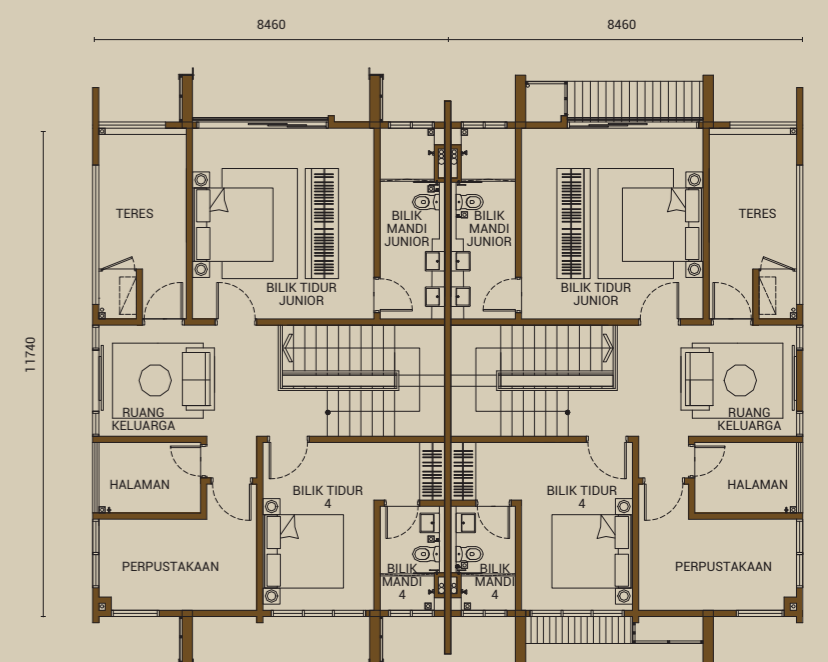

TINGKAT SATU

TINGKAT DUA

**JENIS F & F1**  
RUMAH BERKEMBAR 3 TINGKAT

KELUASAN TANAH  
**40'X80'**

KELUASAN BINAAN  
**3,950kps**

BILIK TIDUR  
**5+2**

BILIK AIR  
**6**

PARKIR KERETA  
**3**

TINGKAT BAWAH

TINGKAT SATU

TINGKAT DUA

**JENIS G & G1**  
RUMAH BERKEMBAR 3 TINGKAT

KELUASAN TANAH  
**40'X80'**

KELUASAN BINAAN  
**3,877kps**

BILIK TIDUR  
**5+2**

BILIK AIR  
**6**