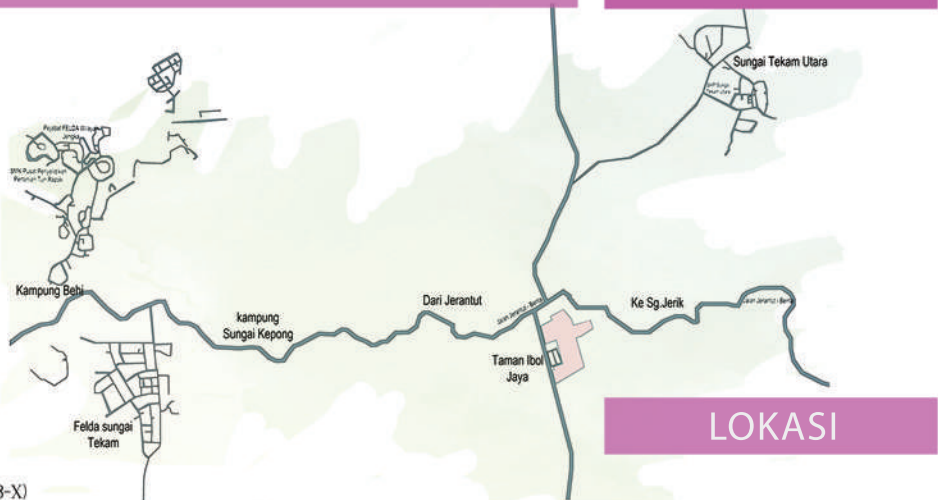

PANDANGAN KIRI

PANDANGAN KANAN

RUMAH
BERKEMBAR
SETINGKAT
40' x 70'

PANDANGAN DEPAN

LOKASI

Pemaju: **SEBANG PERDANA SDN BHD** (220873-X)

Lot16592, Kawasan Perindustrian Batu 3, Jalan Tanah Putih, 25150 Kuantan, Pahang Darul Makmur. Tel 09 5177799 Fax 095158799