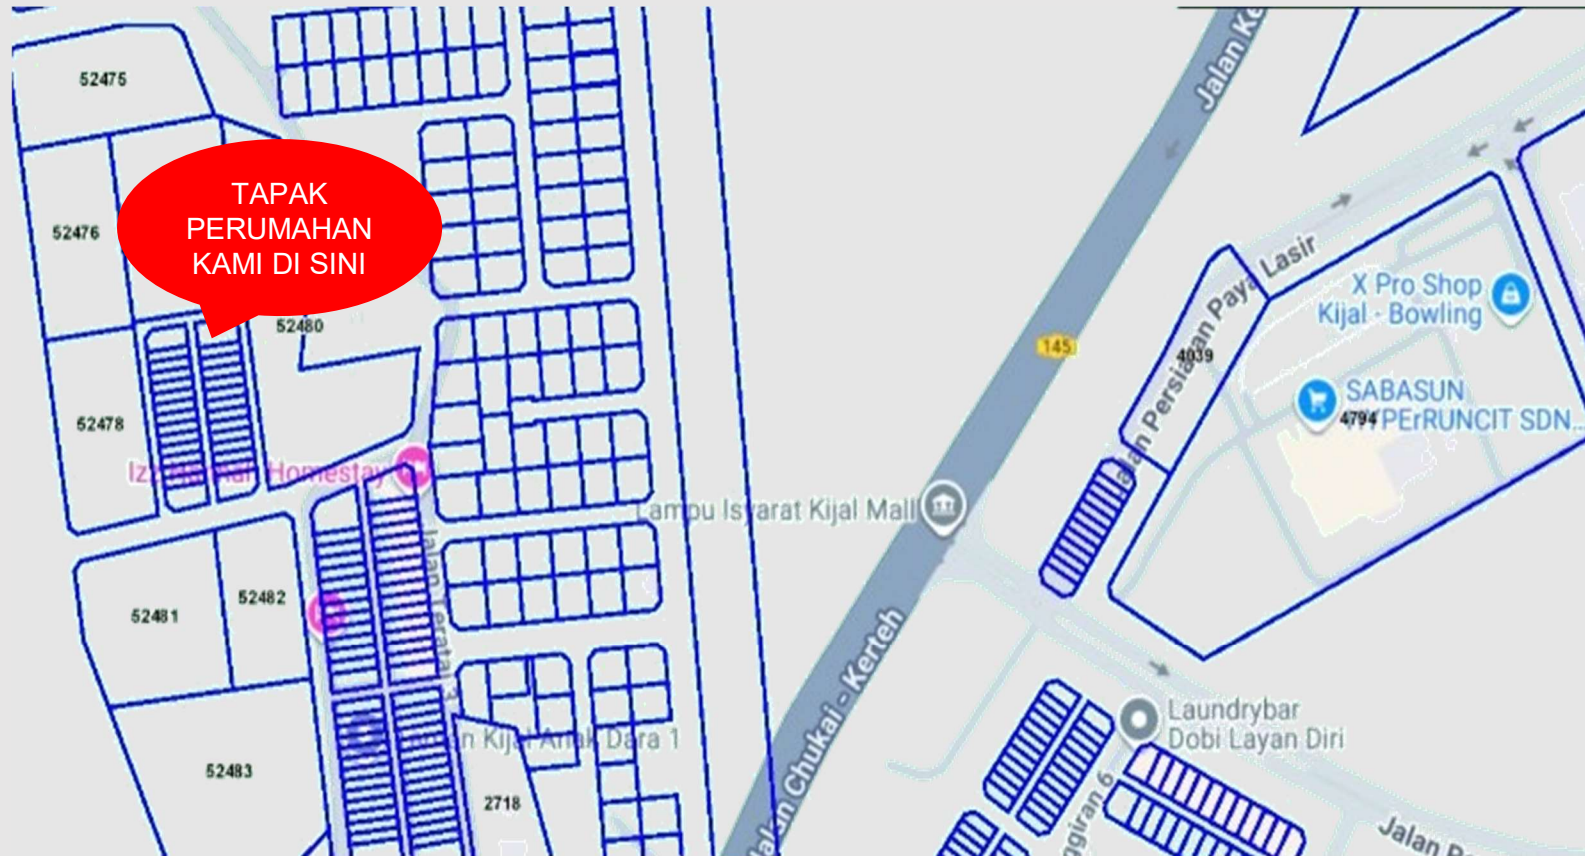

PETA LOKASI

ALAMAT PEMAJU

KEMAMAN BESTARI SDN BHD(944970-W)

09 – 858 5373

Pemaju: Kemaman Bestari Sdn Bhd (944970-W) | Alamat Pemaju: K-580, Tingkat 1 Jalan Da'Omar 24000 Kemaman, Terengganu | No.Tel: 09-858 5373 | No.Lesen Pemaju: 31252/12-2030/0308(A) | Tempoh Sah: 30/12/2025 - 29/12/2030 | Permit Iklan & Jualan: XXXX-XX/XXXX/XXXX(X) | Tempoh sah: XX/XX/XXXX - XX/XX/XXXX | Pihak Berkuasa Yang Meluluskan Pelan Bangunan: Majlis Perbandaran Kemaman | No. Kelulusan Pelan Bangunan: MPK.BKB.241/5/25/3-(16) | Tarikh Jangka Siap: Februari 2028 | Jenis Pegangan Tanah: Rezab Melayu | Bebanan Tanah : Tiada | Sekatan-sekatan Kepentingan: Tiada | Bebanan Tanah : Tiada | Nama Pemajuan Perumahan : Taman Bandar Baharu Kijal, Kemaman Terengganu | Jenis Kediaman: Rumah Teres Setingkat | Jumlah Unit: 29 Unit | Harga Jualan Rumah Teres Blok A: RM 319,700 (min) - RM 416,875 (mak) | Harga Jualan Rumah Teres Blok B : RM 318,550 (min) – RM 406,640 (mak)

IKLAN INI TELAH DILULUSKAN OLEH JABATAN PERUMAHAN NEGARA.

MAKLUMAT PEMAJUAN DAN IKLAN YANG DILULUSKAN BOLEH DISEMAK MELALUI PORTAL TEDUH.KPKT.GOV.MY