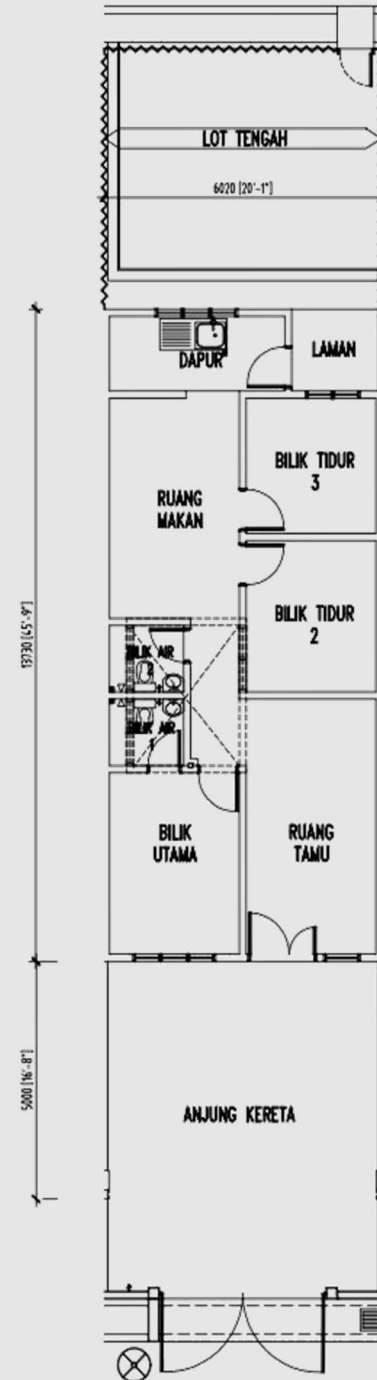

KEMAMAN BESTARI SDN BHD

RUMAH TERES SATU TINGKAT 29 UNIT

TAMAN BANDAR BAHARU KIJAL KEMAMAN, TERENGGANU

BLOK A

PELAN LANTAI, LOT TENGAH (BLOK A)

BLOK B

PELAN LANTAI, LOT TENGAH (BLOK B)

SPESIFIKASI

1.	STRUKTUR	Rangka Konkrit Tetulang & Besi		
2.	BUMBUNG	Genting Konkrit		
3.	SILING	Siling Kapur		
4.	DINDING	Dinding Batu Bata		
5.	KEMASAN DINDING	Bilik Air	Jubin Seramik	
		Dapur	Jubin Seramik	
		Dinding Lain	Lepaan Simen & Cat	
6.	TINGKAP	Tingkup Kaca Berbingkai Aluminium		
7.	PINTU	Pintu Papan Lapis		
		Pintu Dua Daun		
		Pintu Pvc Bilik Air		
		Pintu Pagar Besi		
8.	KEMASAN LANTAI	Jubin Seramik, Lepaan Simen & Imprint		
9.	SANITARI	Jenis Rumah	Lot Tepi	Lot Tengah
		Basin	2	2
		Tandas Duduk	2	2
		Pancuran Mandi	2	2
		Kepala Paip	3	3
		Sinki Aluminium	1	1
10.	ELEKTRIK	Punca Kuasa 13A	8	8
		Punca Lampu	16	15
		Punca Kipas	2	2
		Punca Telefon	1	1
11.	CAT	Cat Bermutu		