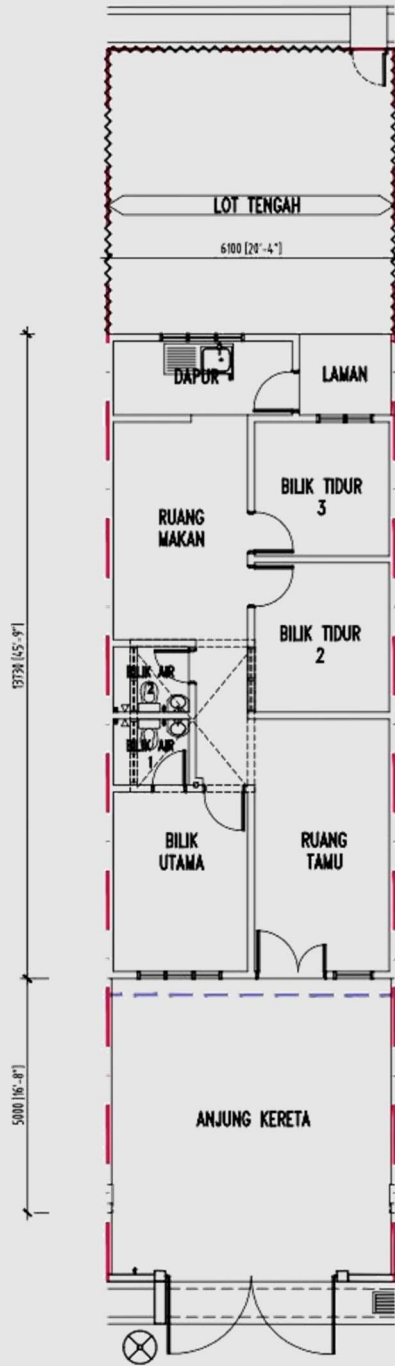

KEMAMAN BESTARI SDN BHD

RUMAH TERES SATU TINGKAT 29 UNIT

TAMAN BANDAR BAHARU KIJAL KEMAMAN, TERENGGANU

BLOK A

PELAN LANTAI, LOT TENGAH (BLOK A)

BLOK B

PELAN LANTAI, LOT TENGAH (BLOK B)

SPESIFIKASI

1.	STRUKTUR	Rangka Konkrit Tetulang & Besi		
2.	BUMBUNG	Genting Konkrit		
3.	SILING	Siling Kapur		
4.	DINDING	Dinding Batu Bata		
5.	KEMASAN DINDING	Bilik Air	Jubin Seramik	
		Dapur	Jubin Seramik	
		Dinding Lain	Lepaan Simen & Cat	
6.	TINGKAP	Tingkup Kaca Berbingkai Aluminium		
7.	PINTU	Pintu Papan Lapis		
		Pintu Dua Daun		
		Pintu Pvc Bilik Air		
		Pintu Pagar Besi		
8.	KEMASAN LANTAI	Jubin Seramik, Lepaan Simen & Imprint		
9.	SANITARI	Jenis Rumah	Lot Tepi	Lot Tengah
		Basin	2	2
		Tandas Duduk	2	2
		Pancuran Mandi	2	2
		Kepala Paip	3	3
		Sinki Aluminium	1	1
10.	ELEKTRIK	Punca Kuasa 13A	8	8
		Punca Lampu	16	15
		Punca Kipas	2	2
		Punca Telefon	1	1
11.	CAT	Cat Bermutu		