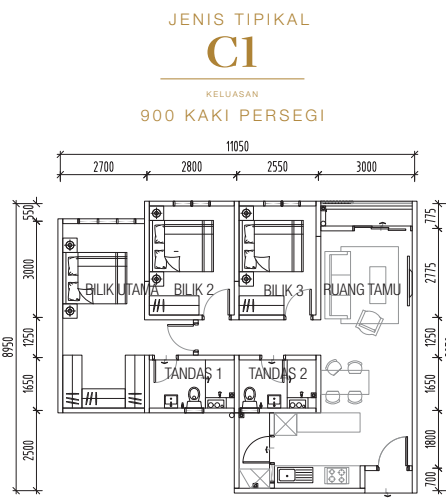

SPESIFIKASI

Struktur	Dinding Geseran Konkrit Bertetulang	
Dinding	Dinding Geseran Konkrit Bertetulang dan / atau Dinding Batu	
Penutup Atas	Slab Konkrit Bertetulang	
Rangka Atas	Konkrit Bertetulang	
Siling	Bilik Mandi & Koridor	Siling Plaster
	Lain-lain	Lapisan Skim dan Cat / Siling Plaster
Tingkap	Tingkap Bingkai Aluminium Bersalut Serbuk	
Pintu	Pintu Utama	Pintu Tahan Api
	Bilik Tidur / Bilik Mandi / Halaman	Pintu Flush
	Balkoni	Pintu Gelangsar
Perkakasan	Kunci Berkualiti	
Kemasan Dinding	Semua Bilik Mandi	Jubin Dinding Hingga Ketinggian Siling
	Dapur	Jubin Dinding Tinggi 1.5m / Lapisan Skim dan Cat
Kemasan Lantai	Kawasan Lain	Lapisan Skim / Plaster
	Ruang Tamu / Ruang Makan / Dapur	Jubin
Peralatan Sanitasi & Paip	Bilik Tidur	Lantai Kayu Laminat
	Bilik Mandi / Balkoni / Halaman	Jubin

Penerangan	A	B	C	CA	CB	CI	CIA
Tandas	1	1	2	2	2	2	2
Singki Basuh	1	1	2	2	2	2	2
Kepala Pancuran	1	1	2	2	2	2	2
Singki Dapur	1	1	1	1	1	1	1
Paip Mesin Basuh	1	1	1	1	1	1	1

Pemasangan Elektrik

Penerangan	A	B	C	CA	CB	CI	CIA
Titik Lampu	8	9	10	10	10	12	12
Titik Soket	7	7	8	8	8	8	8
Titik Kipas Siling	2	3	4	4	4	4	4
Titik Penyaman Udara	2	3	4	4	4	4	4
Titik Pemanas Air	1	1	2	2	2	2	2
Titik TV	1	1	1	1	1	1	1
Soket Fiber-Wall	1	1	1	1	1	1	1
Titik Chime dengan Pintu	1	1	1	1	1	1	1
Titik Kipas Ekzos	-	1	-	-	-	-	-