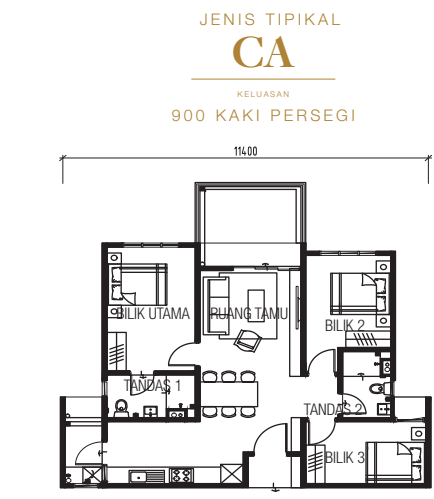

SPESIFIKASI

Struktur	Dinding Geseran Konkrit Bertetulang	
Dinding	Dinding Geseran Konkrit Bertetulang dan / atau Dinding Batu	
Penutup Atas	Slab Konkrit Bertetulang	
Rangka Atas	Konkrit Bertetulang	
Siling	Bilik Mandi & Koridor	Siling Plaster
	Lain-lain	Lapisan Skim dan Cat / Siling Plaster
Tingkap	Tingkap Bingkai Aluminium Bersalut Serbuk	
Pintu	Pintu Utama	Pintu Tahan Api
	Bilik Tidur / Bilik Mandi / Halaman	Pintu Flush
	Balkoni	Pintu Gelangsar
Perkakasan	Kunci Berkualiti	
Kemasan Dinding	Semua Bilik Mandi	Jubin Dinding Hingga Ketinggian Siling
	Dapur	Jubin Dinding Tinggi 1.5m / Lapisan Skim dan Cat
Kemasan Lantai	Kawasan Lain	Lapisan Skim / Plaster
	Ruang Tamu / Ruang Makan / Dapur	Jubin
Peralatan Sanitasi & Paip	Bilik Tidur	Lantai Kayu Laminat
	Bilik Mandi / Balkoni / Halaman	Jubin

Penerangan	A	B	C	CA	CB	CI	CIA
Tandas	1	1	2	2	2	2	2
Singki Basuh	1	1	2	2	2	2	2
Kepala Pancuran	1	1	2	2	2	2	2
Singki Dapur	1	1	1	1	1	1	1
Paip Mesin Basuh	1	1	1	1	1	1	1

Pemasangan Elektrik

Penerangan	A	B	C	CA	CB	CI	CIA
Titik Lampu	8	9	10	10	10	12	12
Titik Soket	7	7	8	8	8	8	8
Titik Kipas Siling	2	3	4	4	4	4	4
Titik Penyaman Udara	2	3	4	4	4	4	4
Titik Pemanas Air	1	1	2	2	2	2	2
Titik TV	1	1	1	1	1	1	1
Soket Fiber-Wall	1	1	1	1	1	1	1
Titik Chime dengan Pintu	1	1	1	1	1	1	1
Titik Kipas Ekzos	-	1	-	-	-	-	-