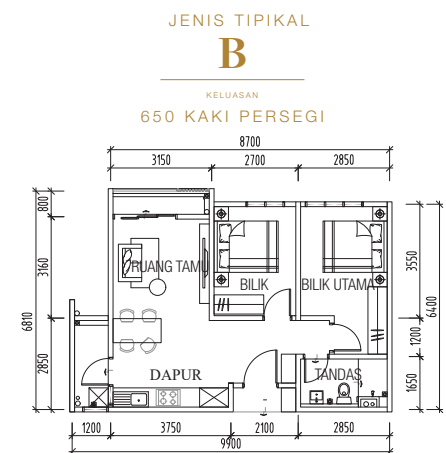

SPESIFIKASI

Struktur	Dinding Geseran Konkrit Bertetulang	
Dinding	Dinding Geseran Konkrit Bertetulang dan / atau Dinding Batu	
Penutup Atas	Slab Konkrit Bertetulang	
Rangka Atas	Konkrit Bertetulang	
Siling	Bilik Mandi & Koridor	Siling Plaster
	Lain-lain	Lapisan Skim dan Cat / Siling Plaster
Tingkap	Tingkap Bingkai Aluminium Bersalut Serbuk	
Pintu	Pintu Utama	Pintu Tahan Api
	Bilik Tidur / Bilik Mandi / Halaman	Pintu Flush
	Balkoni	Pintu Gelangsar
Perkakasan	Kunci Berkualiti	
Kemasan Dinding	Semua Bilik Mandi	Jubin Dinding Hingga Ketinggian Siling
	Dapur	Jubin Dinding Tinggi 1.5m / Lapisan Skim dan Cat
Kemasan Lantai	Kawasan Lain	Lapisan Skim / Plaster
	Ruang Tamu / Ruang Makan / Dapur	Jubin
Peralatan Sanitasi & Paip	Bilik Tidur	Lantai Kayu Laminat
	Bilik Mandi / Balkoni / Halaman	Jubin

Penerangan	A	B	C	CA	CB	CI	CIA
Tandas	1	1	2	2	2	2	2
Singki Basuh	1	1	2	2	2	2	2
Kepala Pancuran	1	1	2	2	2	2	2
Singki Dapur	1	1	1	1	1	1	1
Paip Mesin Basuh	1	1	1	1	1	1	1

Pemasangan Elektrik

Penerangan	A	B	C	CA	CB	CI	CIA
Titik Lampu	8	9	10	10	10	12	12
Titik Soket	7	7	8	8	8	8	8
Titik Kipas Siling	2	3	4	4	4	4	4
Titik Penyaman Udara	2	3	4	4	4	4	4
Titik Pemanas Air	1	1	2	2	2	2	2
Titik TV	1	1	1	1	1	1	1
Soket Fiber-Wall	1	1	1	1	1	1	1
Titik Chime dengan Pintu	1	1	1	1	1	1	1
Titik Kipas Ekzos	-	1	-	-	-	-	-