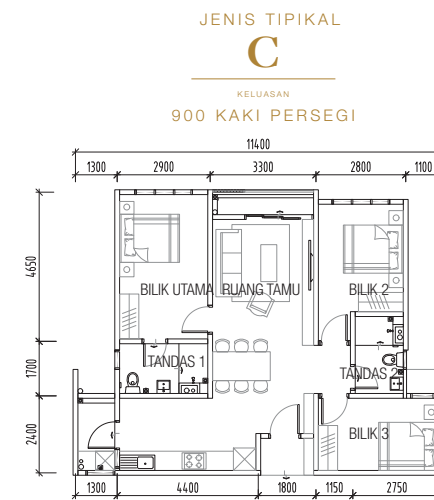

SPESIFIKASI

Struktur	Dinding Geseran Konkrit Bertetulang	
Dinding	Dinding Geseran Konkrit Bertetulang dan / atau Dinding Batu	
Penutup Atas	Slab Konkrit Bertetulang	
Rangka Atas	Konkrit Bertetulang	
Siling	Bilik Mandi & Koridor	Siling Plaster
	Lain-lain	Lapisan Skim dan Cat / Siling Plaster
Tingkap	Tingkap Bingkai Aluminium Bersalut Serbuk	
Pintu	Pintu Utama	Pintu Tahan Api
	Bilik Tidur / Bilik Mandi / Halaman	Pintu Flush
	Balkoni	Pintu Gelangsar
Perkakasan	Kunci Berkualiti	
Kemasan Dinding	Semua Bilik Mandi	Jubin Dinding Hingga Ketinggian Siling
	Dapur	Jubin Dinding Tinggi 1.5m / Lapisan Skim dan Cat
Kemasan Lantai	Kawasan Lain	Lapisan Skim / Plaster
	Ruang Tamu / Ruang Makan / Dapur	Jubin
Peralatan Sanitasi & Paip	Bilik Tidur	Lantai Kayu Laminat
	Bilik Mandi / Balkoni / Halaman	Jubin

Penerangan	A	B	C	CA	CB	CI	CIA
Tandas	1	1	2	2	2	2	2
Singki Basuh	1	1	2	2	2	2	2
Kepala Pancuran	1	1	2	2	2	2	2
Singki Dapur	1	1	1	1	1	1	1
Paip Mesin Basuh	1	1	1	1	1	1	1

Pemasangan Elektrik

Penerangan	A	B	C	CA	CB	CI	CIA
Titik Lampu	8	9	10	10	10	12	12
Titik Soket	7	7	8	8	8	8	8
Titik Kipas Siling	2	3	4	4	4	4	4
Titik Penyaman Udara	2	3	4	4	4	4	4
Titik Pemanas Air	1	1	2	2	2	2	2
Titik TV	1	1	1	1	1	1	1
Soket Fiber-Wall	1	1	1	1	1	1	1
Titik Chime dengan Pintu	1	1	1	1	1	1	1
Titik Kipas Ekzos	-	1	-	-	-	-	-