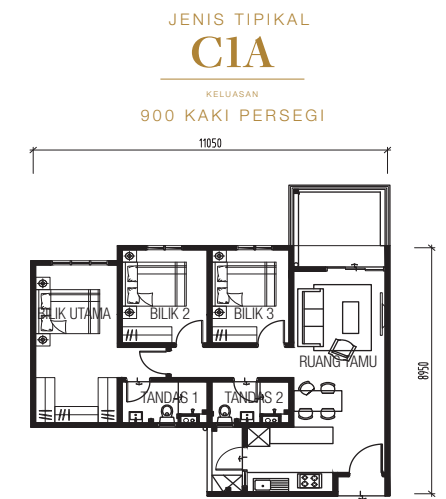

* No. Lesen Pemaju: 3104105-20200007 (N) • Sah Laku: 20-05-2023 - 19-05-2030 • No. Permit Iklan: • Sah Laku: • Jenis Pegangan Tanah: Hakmilik Kekal • Bebanan Tiada • Kelulusan Pihak Berkuasa: Majlis Bandaraya Shah Alam • No. Kelulusan Pelesenan Bangunan: MBSA.BCN.020.342313 • Tarikh Dijajirkan: Mac 2024 • Jenis Harta Tanah: Pangsa/Perkhidmatan Mampu/Mik • Jumlah Unit: 181 unit • (Min / Maks) RM270,000.00 • Pangsa/Perkhidmatan Harga Bebas • Jumlah Unit: 552 unit, (Min) RM514,250.00 • (Maks) RM785,500.00 • Sekatan-sekatan Keperluan: Tiada

IKLAN INI TELAH DILULUSKAN OLEH JABATAN PERUMAHAN NEGARA
MAKLUMAT PEMAJUAN DAN IKLAN YANG DILULUSKAN BOLEH DISEMAK DI PORTAL TEDUH.KPKT.GOV.MY

KSL
kslblossomsquare.com.my

RESIDENSI BESTARI

SPESIFIKASI

Struktur	Dinding Geseran Konkrit Bertetulang	
Dinding	Dinding Geseran Konkrit Bertetulang dan / atau Dinding Batu	
Penutup Atas	Slab Konkrit Bertetulang	
Rangka Atas	Konkrit Bertetulang	
Siling	Bilik Mandi & Koridor	Siling Plaster
	Lain-lain	Lapisan Skim dan Cat / Siling Plaster
Tingkap	Tingkap Bingkai Aluminium Bersalut Serbuk	
Pintu	Pintu Utama	Pintu Tahan Api
	Bilik Tidur / Bilik Mandi / Halaman	Pintu Flush
	Balkoni	Pintu Gelangsar
Perkakasan	Kunci Berkualiti	
Kemasan Dinding	Semua Bilik Mandi	Jubin Dinding Hingga Ketinggian Siling
	Dapur	Jubin Dinding Tinggi 1.5m / Lapisan Skim dan Cat
Kemasan Lantai	Kawasan Lain	Lapisan Skim / Plaster
	Ruang Tamu / Ruang Makan / Dapur	Jubin
Peralatan Sanitasi & Paip	Bilik Tidur	Lantai Kayu Laminat
	Bilik Mandi / Balkoni / Halaman	Jubin