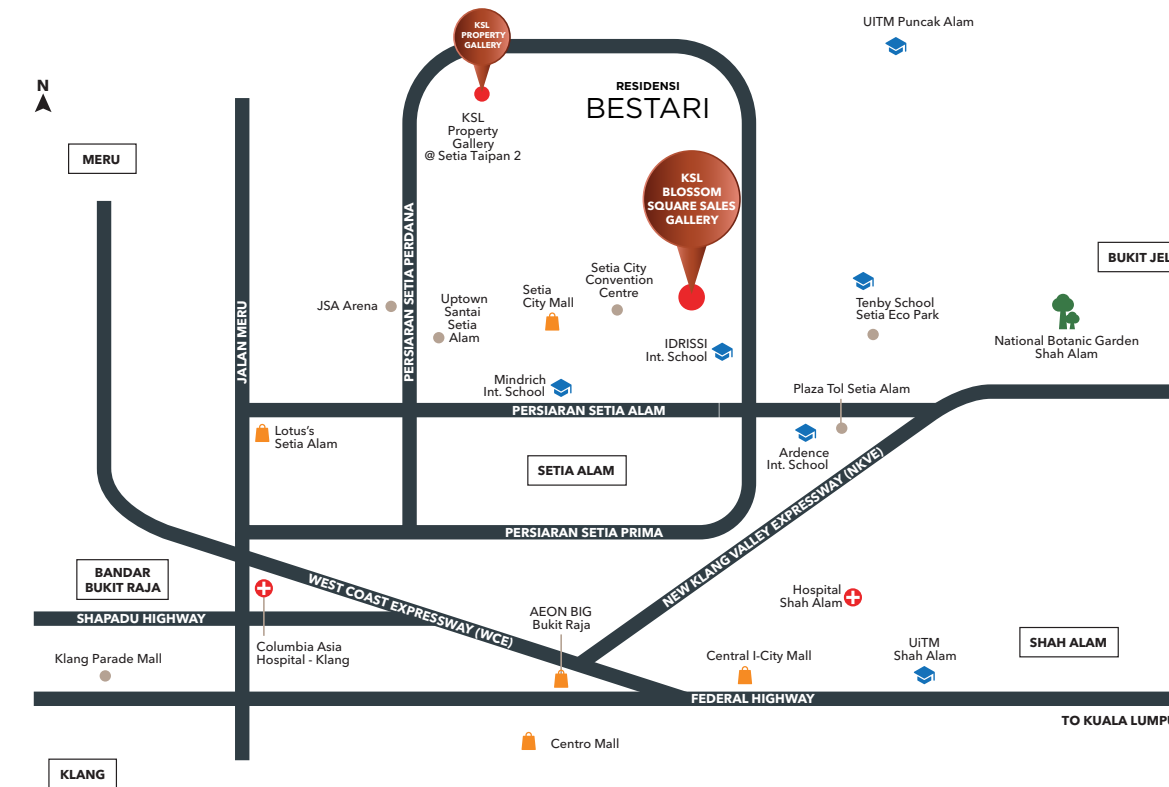

KEDUDUKAN SEMPURNA DI HATI SETIA ALAM

Residensi Bestari di Setia Alam menawarkan akses utama ke lebuh raya utama dan kemudahan utama seperti Setia City Mall, Pusat Konvensyen Setia, dan institusi pendidikan terkemuka seperti Tenby International School.

KSL Bestari Sdn. Bhd. (1516662-H)
(Anak Syarikat KSL Holdings Berhad 511433-P)
3-1, KSL Avenue Jalan Klang-Banting, Bandar Bestari, 42500 Klang, Selangor.

Waktu Operasi 9:00 am - 6:00 pm

+603 3362 3661
+6018 980 9662
kslblossomsquare.com.my

IKLAN INI TELAH DILULUSKAN OLEH JABATAN PERUMAHAN NEGARA
MAKLUMAT PEMAJUAN DAN IKLAN YANG DILULUSKAN BOLEH DISEMAK DI PORTAL TEDUH.KPKT.GOV.MY