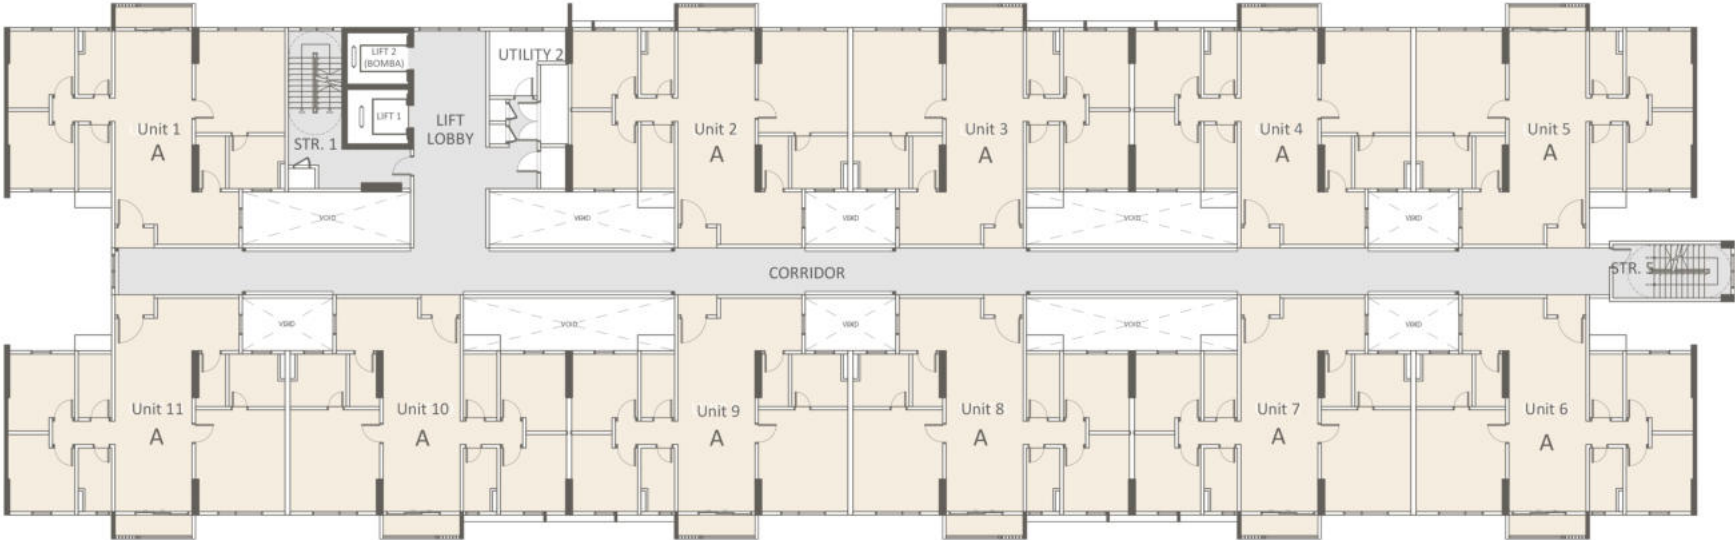

Laman cerah dengan reka bentuk bersih dan kehijauan — tempat sempurna untuk berehat dengan penuh ketenangan.

Pelan Lantai

TINGKAT 5-17

Jenis A

3 bilik tidur

2 bilik mandi

SPESIFIKASI

struktur	- Rangka Kerja Konkrit Bertetulang	Pintu	
Dinding	- Batu Simen	Pintu Utama	- Pintu Kayu Berlapis
siling	- Skim Coat	Bilik Tidur	- Pintu Kayu Berlapis
tingkap	- Bingkai Aluminium	Balkoni	- Rangka Aluminium dengan Pintu kaca
Paip & Sanitari	- Peralatan Yang Berkualiti	Bilik Mandi	- Pintu Kayu Berlapis
		Kemasan Lantai	- Jubin Berkualiti
		Ruang Tamu/Ruang Makan	- Jubin Berkualiti
		Dapur	- Jubin Berkualiti
		Bilik Tidur	- Jubin Berkualiti
		Bilik Mandi	- Jubin Berkualiti
		Balkoni	
		Kemasan Dinding	- Jubin Berkualiti
		Bilik Tidur	- Plaster dan Cat
		Kawasan lain	