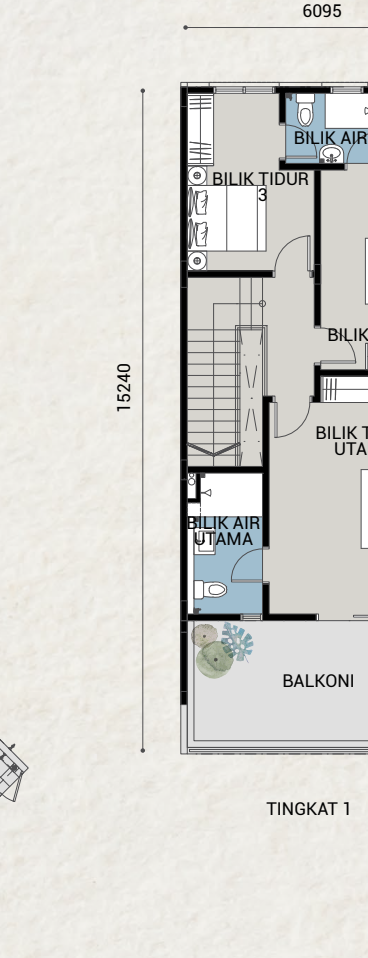

JENIS A

KELUASAN BINAAN
1758 KPS

3 BILIK TIDUR + 1 UTILITI
3 BILIK AIR

JENIS A2

KELUASAN BINAAN
2028 KPS

3 BILIK TIDUR + 1 UTILITI
4 BILIK AIR

JENIS A4

KELUASAN BINAAN
1560 KPS

3 BILIK TIDUR + 1 UTILITI
3 BILIK AIR

JENIS A5

KELUASAN BINAAN
1757 KPS

3 BILIK TIDUR + 1 UTILITI
3 BILIK AIR

JENIS E24

KELUASAN BINAAN
2181 KPS

3 BILIK TIDUR + 1 UTILITI
4 BILIK AIR

JENIS E33

PELAN TAPAK

PETUNJUK ARAH

- JENIS A
- JENIS A1
- JENIS A2
- JENIS A3
- JENIS A4
- JENIS A5
- JENIS E24
- JENIS E24A
- JENIS E33
- JALAN MASUK
- KAWASAN LAPANG