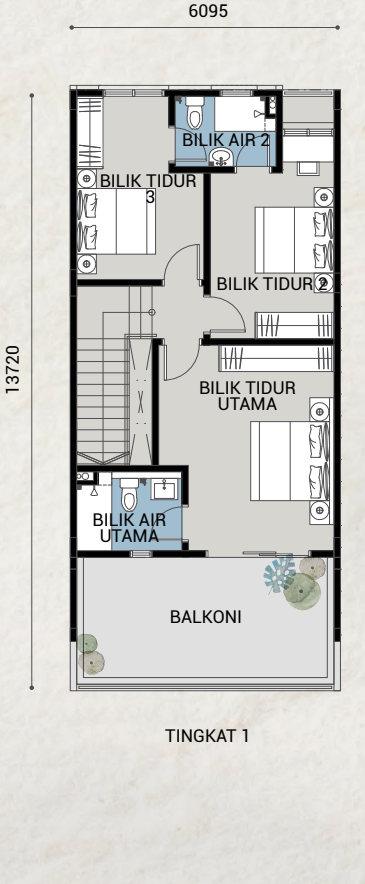

JENIS A

KELUASAN BINAAN
1758 KPS

3 BILIK TIDUR + 1 UTILITI
3 BILIK AIR

JENIS A2

KELUASAN BINAAN
2028 KPS

3 BILIK TIDUR + 1 UTILITI
4 BILIK AIR

JENIS A4

KELUASAN BINAAN
1560 KPS

3 BILIK TIDUR + 1 UTILITI
3 BILIK AIR

JENIS A5

KELUASAN BINAAN
1757 KPS

3 BILIK TIDUR + 1 UTILITI
3 BILIK AIR

JENIS E24

KELUASAN BINAAN
2181 KPS

3 BILIK TIDUR + 1 UTILITI
4 BILIK AIR

JENIS E33

KELUASAN BINAAN
2331 KPS

3 BILIK TIDUR + 1 UTILITI
4 BILIK AIR

JENIS A1

KELUASAN BINAAN
1758 KPS

3 BILIK TIDUR + 1 UTILITI
3 BILIK AIR

JENIS A3

KELUASAN BINAAN
1560 KPS

3 BILIK TIDUR + 1 UTILITI
3 BILIK AIR

PELAN TAPAK

PETUNJUK ARAH

- JENIS A
- JENIS A1
- JENIS A2
- JENIS A3
- JENIS A4
- JENIS A5
- JENIS E24
- JENIS E24A
- JENIS E33
- JALAN MASUK
- KAWASAN LAPANG