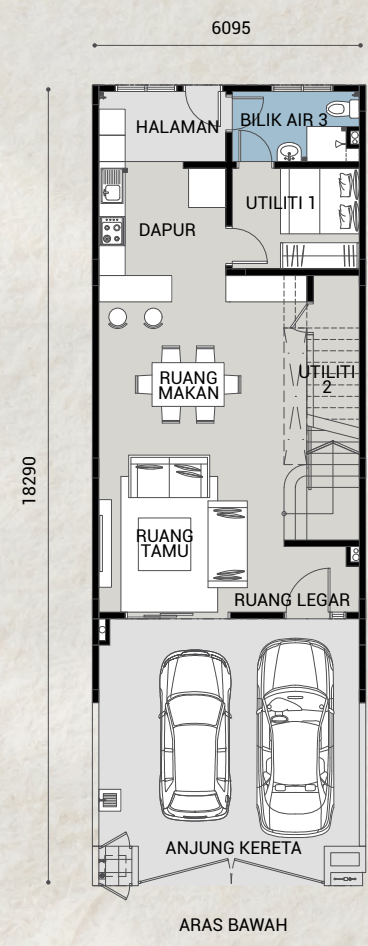

JENIS A

KELUASAN BINAAN
1758 KPS

3 BILIK TIDUR + 1 UTILITI
3 BILIK AIR

JENIS A2

KELUASAN BINAAN
2028 KPS

3 BILIK TIDUR + 1 UTILITI
4 BILIK AIR

JENIS A4

KELUASAN BINAAN
1560 KPS

3 BILIK TIDUR + 1 UTILITI
3 BILIK AIR

JENIS A5

KELUASAN BINAAN
1757 KPS

3 BILIK TIDUR + 1 UTILITI
3 BILIK AIR

JENIS E24

KELUASAN BINAAN
2181 KPS

3 BILIK TIDUR + 1 UTILITI
4 BILIK AIR

JENIS E33

KELUASAN BINAAN
2331 KPS

3 BILIK TIDUR + 1 UTILITI
4 BILIK AIR

JENIS A1

KELUASAN BINAAN
1758 KPS

3 BILIK TIDUR + 1 UTILITI
3 BILIK AIR

JENIS A3

KELUASAN BINAAN
1560 KPS

3 BILIK TIDUR + 1 UTILITI
3 BILIK AIR

PELAN TAPAK

PETUNJUK ARAH

- JENIS A
- JENIS A1
- JENIS A2
- JENIS A3
- JENIS A4
- JENIS A5
- JENIS E24
- JENIS E24A
- JENIS E33
- JALAN MASUK
- KAWASAN LAPANG