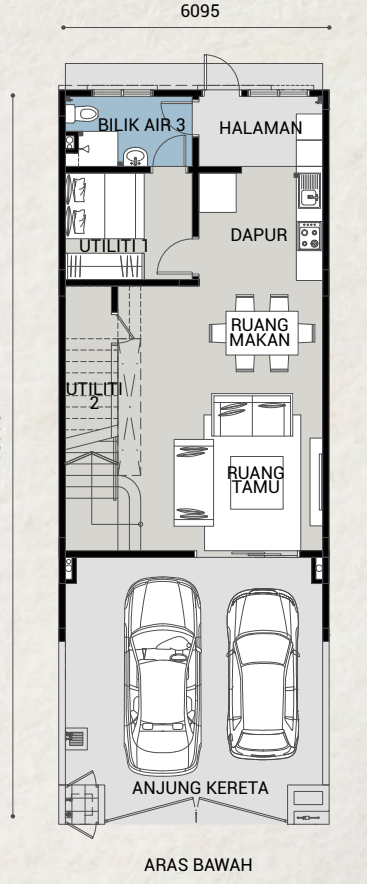

JENIS A

KELUASAN BINAAN
1758 KPS

3 BILIK TIDUR + 1 UTILITI
3 BILIK AIR

JENIS A2

KELUASAN BINAAN
2028 KPS

3 BILIK TIDUR + 1 UTILITI
4 BILIK AIR

JENIS A4

KELUASAN BINAAN
1560 KPS

3 BILIK TIDUR + 1 UTILITI
3 BILIK AIR

JENIS A5

KELUASAN BINAAN
1757 KPS

3 BILIK TIDUR + 1 UTILITI
3 BILIK AIR

JENIS E24

KELUASAN BINAAN
2181 KPS

3 BILIK TIDUR + 1 UTILITI
4 BILIK AIR

JENIS E33

KELUASAN BINAAN
2331 KPS

3 BILIK TIDUR + 1 UTILITI
4 BILIK AIR

JENIS A1

KELUASAN BINAAN
1758 KPS

3 BILIK TIDUR + 1 UTILITI
3 BILIK AIR

JENIS A3

KELUASAN BINAAN
1560 KPS

3 BILIK TIDUR + 1 UTILITI
3 BILIK AIR

PELAN TAPAK

PETUNJUK ARAH

- JENIS A
- JENIS A1
- JENIS A2
- JENIS A3
- JENIS A4
- JENIS A5
- JENIS E24
- JENIS E24A
- JENIS E33
- JALAN MASUK
- KAWASAN LAPANG