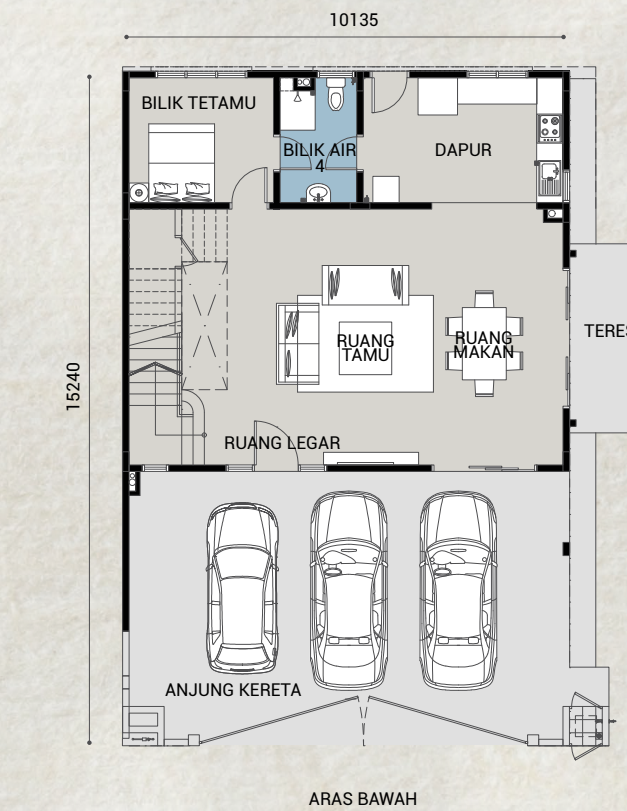

JENIS A

KELUASAN BINAAN
1758 KPS

3 BILIK TIDUR + 1 UTILITI
3 BILIK AIR

JENIS A2

KELUASAN BINAAN
2028 KPS

3 BILIK TIDUR + 1 UTILITI
4 BILIK AIR

JENIS A4

KELUASAN BINAAN
1560 KPS

3 BILIK TIDUR + 1 UTILITI
3 BILIK AIR

JENIS A5

KELUASAN BINAAN
1757 KPS

3 BILIK TIDUR + 1 UTILITI
3 BILIK AIR

JENIS E24

KELUASAN BINAAN
2181 KPS

3 BILIK TIDUR + 1 UTILITI
4 BILIK AIR

JENIS E33

KELUASAN BINAAN
2331 KPS

3 BILIK TIDUR + 1 UTILITI
4 BILIK AIR

JENIS A1

KELUASAN BINAAN
1758 KPS

3 BILIK TIDUR + 1 UTILITI
3 BILIK AIR

JENIS A3

KELUASAN BINAAN
1560 KPS

3 BILIK TIDUR + 1 UTILITI
3 BILIK AIR

PELAN TAPAK

PETUNJUK ARAH

- JENIS A
- JENIS A1
- JENIS A2
- JENIS A3
- JENIS A4
- JENIS A5
- JENIS E24
- JENIS E24A
- JENIS E33
- JALAN MASUK
- KAWASAN LAPANG