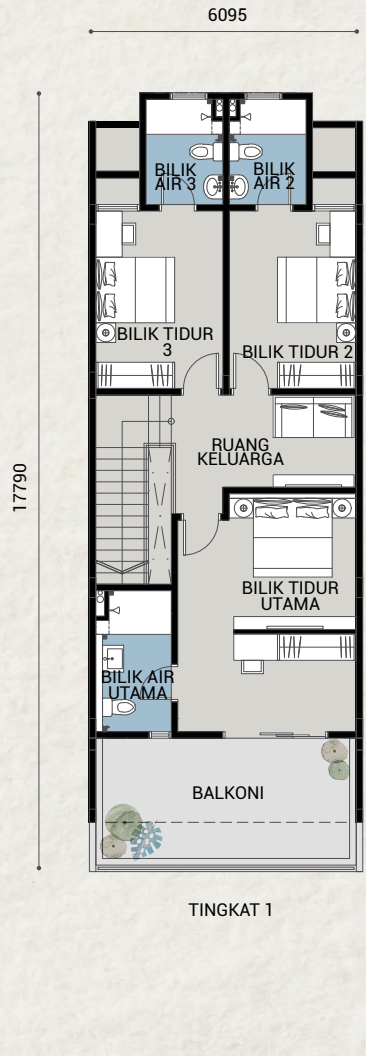

JENIS A

KELUASAN BINAAN
1758 KPS

3 BILIK TIDUR + 1 UTILITI
3 BILIK AIR

JENIS A2

KELUASAN BINAAN
2028 KPS

3 BILIK TIDUR + 1 UTILITI
4 BILIK AIR

JENIS A4

KELUASAN BINAAN
1560 KPS

3 BILIK TIDUR + 1 UTILITI
3 BILIK AIR

JENIS A5

KELUASAN BINAAN
1757 KPS

3 BILIK TIDUR + 1 UTILITI
3 BILIK AIR

JENIS E24

KELUASAN BINAAN
2181 KPS

3 BILIK TIDUR + 1 UTILITI
4 BILIK AIR

JENIS E33

KELUASAN BINAAN
2331 KPS

3 BILIK TIDUR + 1 UTILITI
4 BILIK AIR

JENIS A1

KELUASAN BINAAN
1758 KPS

3 BILIK TIDUR + 1 UTILITI
3 BILIK AIR

JENIS A3

KELUASAN BINAAN
1560 KPS

3 BILIK TIDUR + 1 UTILITI
3 BILIK AIR

PELAN TAPAK

PETUNJUK ARAH

- JENIS A
- JENIS A1
- JENIS A2
- JENIS A3
- JENIS A4
- JENIS A5
- JENIS E24
- JENIS E24A
- JENIS E33
- JALAN MASUK
- KAWASAN LAPANG