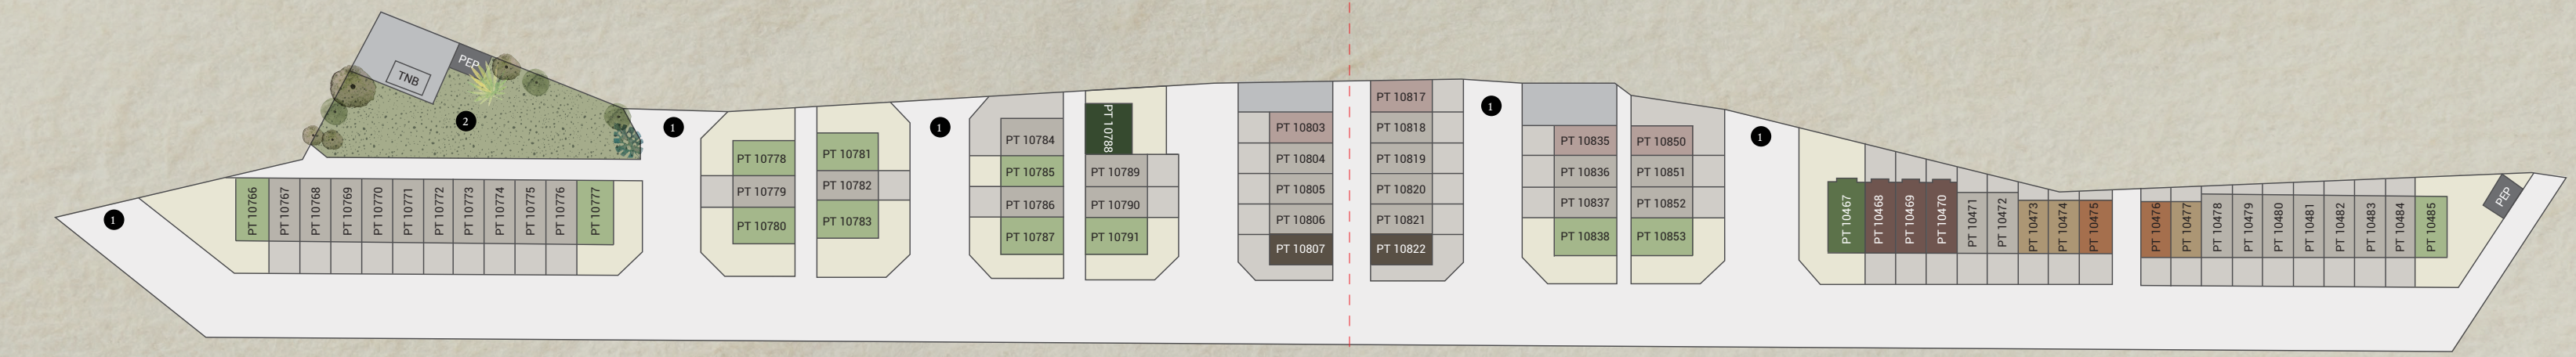

KELUASAN BINAAN
2331 KPS

3 BILIK TIDUR + 1 UTILITI
4 BILIK AIR

JENIS A1

KELUASAN BINAAN
1758 KPS

3 BILIK TIDUR + 1 UTILITI
3 BILIK AIR

JENIS A3

KELUASAN BINAAN
1560 KPS

3 BILIK TIDUR + 1 UTILITI
3 BILIK AIR

PELAN TAPAK

PETUNJUK ARAH

- JENIS A
- JENIS A1
- JENIS A2
- JENIS A3
- JENIS A4
- JENIS A5
- JENIS E24
- JENIS E24A
- JENIS E33
- JALAN MASUK
- KAWASAN LAPANG