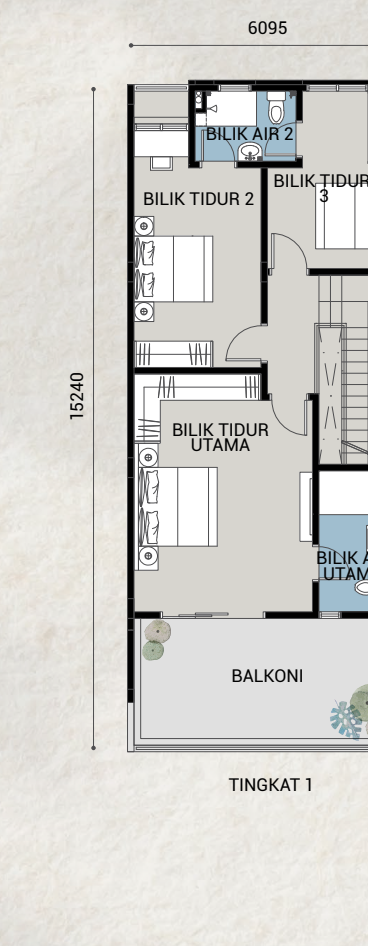

JENIS A

KELUASAN BINAAN
1758 KPS

3 BILIK TIDUR + 1 UTILITI
3 BILIK AIR

JENIS A2

KELUASAN BINAAN
2028 KPS

3 BILIK TIDUR + 1 UTILITI
4 BILIK AIR

JENIS A4

KELUASAN BINAAN
1560 KPS

3 BILIK TIDUR + 1 UTILITI
3 BILIK AIR

JENIS A5

KELUASAN BINAAN
1757 KPS

3 BILIK TIDUR + 1 UTILITI
3 BILIK AIR

JENIS E24

KELUASAN BINAAN
2181 KPS

3 BILIK TIDUR + 1 UTILITI
4 BILIK AIR

JENIS E33

KELUASAN BINAAN
2331 KPS

3 BILIK TIDUR + 1 UTILITI
4 BILIK AIR

JENIS A1

KELUASAN BINAAN
1758 KPS

3 BILIK TIDUR + 1 UTILITI
3 BILIK AIR

JENIS A3

KELUASAN BINAAN
1560 KPS

3 BILIK TIDUR + 1 UTILITI
3 BILIK AIR

PELAN TAPAK

PETUNJUK ARAH

- JENIS A
- JENIS A1
- JENIS A2
- JENIS A3
- JENIS A4
- JENIS A5
- JENIS E24
- JENIS E24A
- JENIS E33
- JALAN MASUK
- KAWASAN LAPANG