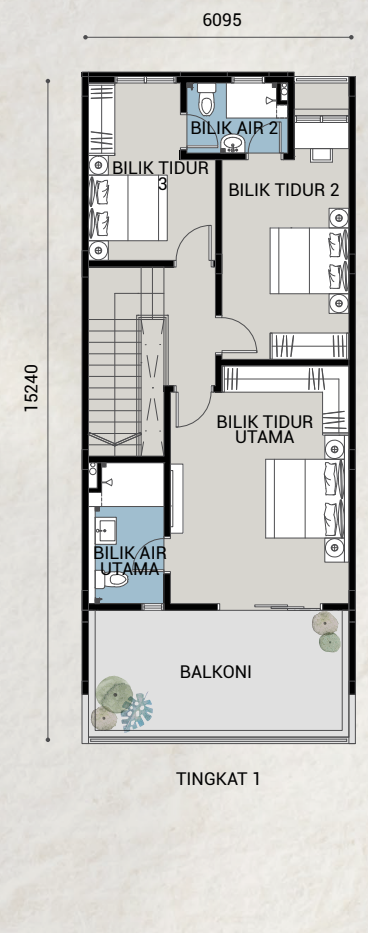

JENIS A

KELUASAN BINAAN
1758 KPS

3 BILIK TIDUR + 1 UTILITI
3 BILIK AIR

JENIS A2

KELUASAN BINAAN
2028 KPS

3 BILIK TIDUR + 1 UTILITI
4 BILIK AIR

JENIS A4

KELUASAN BINAAN
1560 KPS

3 BILIK TIDUR + 1 UTILITI
3 BILIK AIR

JENIS A5

KELUASAN BINAAN
1757 KPS

3 BILIK TIDUR + 1 UTILITI
3 BILIK AIR

JENIS E24

KELUASAN BINAAN
2181 KPS

3 BILIK TIDUR + 1 UTILITI
4 BILIK AIR

JENIS E33

KELUASAN BINAAN
2331 KPS

3 BILIK TIDUR + 1 UTILITI
4 BILIK AIR

JENIS A1

KELUASAN BINAAN
1758 KPS

3 BILIK TIDUR + 1 UTILITI
3 BILIK AIR

JENIS A3

KELUASAN BINAAN
1560 KPS

3 BILIK TIDUR + 1 UTILITI
3 BILIK AIR

PELAN TAPAK

PETUNJUK ARAH

- JENIS A
- JENIS A1
- JENIS A2
- JENIS A3
- JENIS A4
- JENIS A5
- JENIS E24
- JENIS E24A
- JENIS E33
- JALAN MASUK
- KAWASAN LAPANG