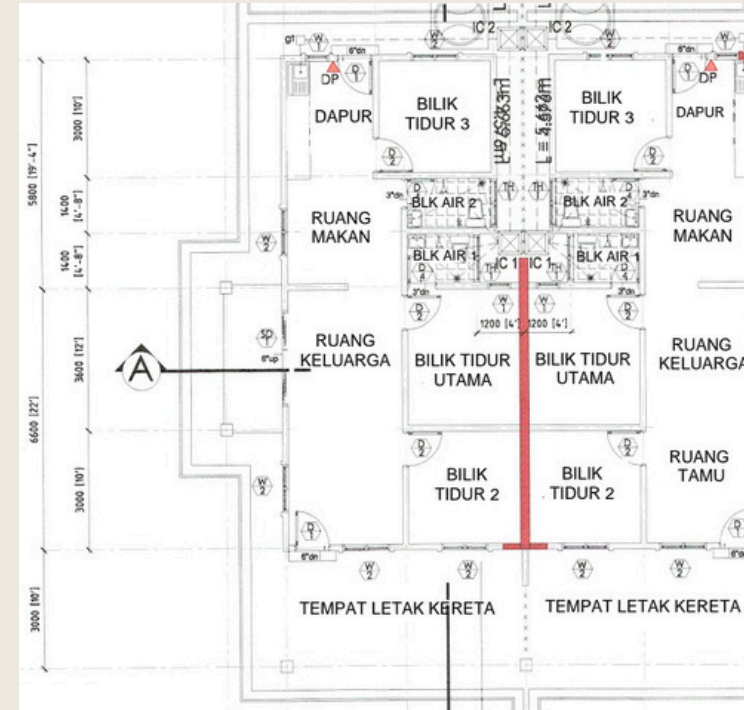

### TUAH MUHIBBAH GROUP (TMG)

Lot 60591, Tingkat atas, Jalan Kg. Raja, Kg Padang Baloh, 22200, Besut, terengganu  
tuaumuhibbahgroup@gmail.com

“IKLAN INI TELAH DILULUSKAN OLEH JABATAN PERUMAHAN NEGARA.

MAKLUMAT PEMAJUAN DAN IKLAN YANG DILULUSKAN BOLEH DISEMAK DI PORTAL TEDUH.KPKT.GOV.MY”

PELAN LANTAI  
RUMAH BERKEMBAR 1 TINGKAT

PELAN LANTAI  
RUMAH TERES 1 TINGKAT

**HARGA BERMULA DARI**  
**SEMI D: RM350K - 380K**  
**TERES: RM330K - 370K**

**STRUKTUR**  
**DINDING**  
**ATAP**  
**STRUKTUR ATAP**  
**KEMASAN LANTAI**