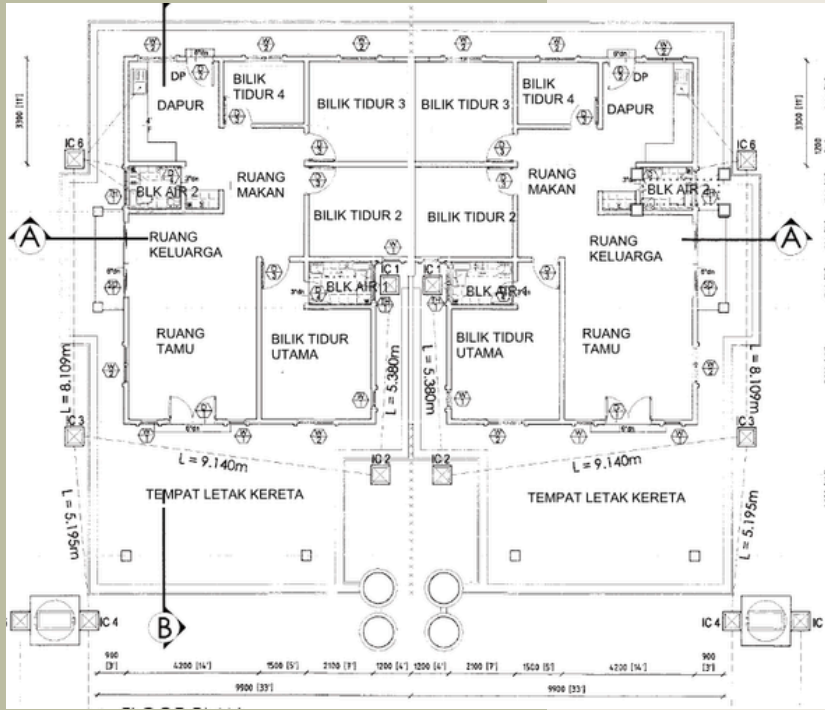

PELAN LANTAI
RUMAH BERKEMBAR 1 TINGKAT