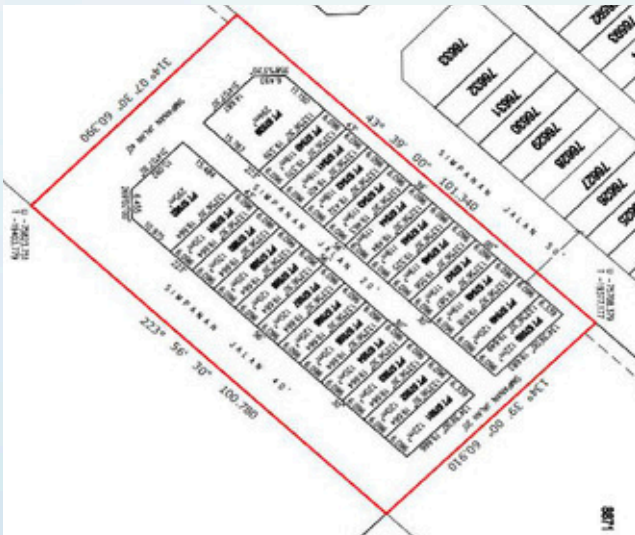

TAMAN SERI RUBIAH RUMAH TERES SATU TINGKAT

24 UNIT (PT 57539 - 57562)

 Luas Lot : 20' X 65'
Luas Bangunan : 20' X 45'

1 RUANG
TAMU

1 DAPUR

3 BILIK
TIDUR

2 BILIK
AIR

2 ANJUNG
KERETA

LAYOUT TAPAK

LOKASI TAPAK

PANDANGAN HADAPAN

PANDANGAN SISI KIRI

PANDANGAN BELAKANG

PANDANGAN SISI KANAN

KAWASAN BERHAMPIRAN

Kesihatan