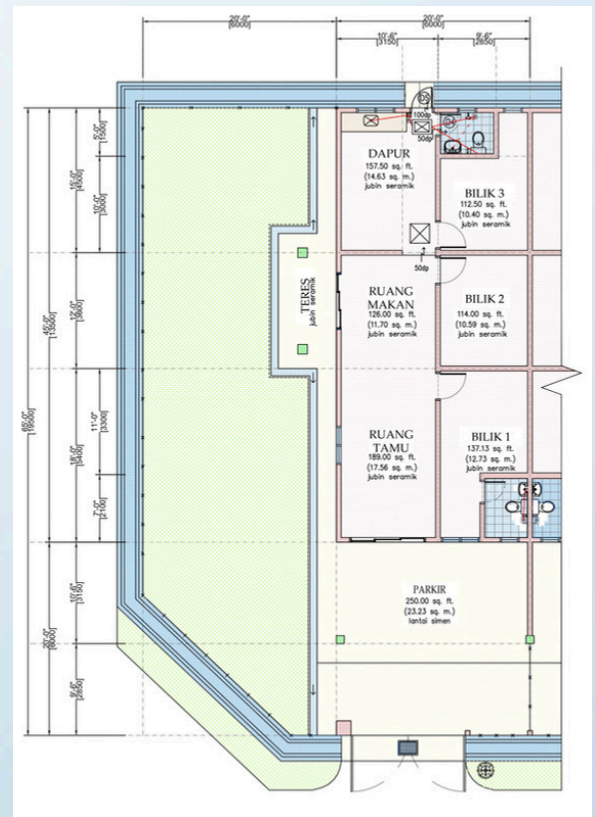

**RIZAB MELAYU
PAJAKAN 99 TAHUN**

PEMAJU :

AGENDA INTERGRASI SDN BHD (CO. NO. 1313455-U)

No. 38 (Atas), Tingkat, Jalan 1C/13, Fasa
1C4, 32040 Seri Manjung, Perak, Malaysia

Email : intergrasi1313455@gmail.com

Tel : 05-6886044

"IKLAN INI TELAH DILULUSKAN OLEH JABATAN
PERUMAHAN NEGARA" DAN "MAKLUMAT PEMAJUAN
BOLEH DISEMAK DI PORTAL TEDUH.KPKT.GOV.MY".