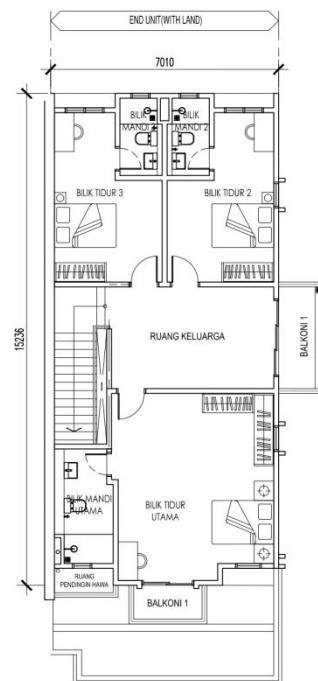

TAMAN NUSA MELATI

JENIS A 20' X 70'

JENIS A1 23' X 70'

Tingkat Bawah

Tingkat Satu

JENIS B 20 X 70'

Tingkat Bawah

Tingkat Satu

JENIS B1 23' X 70'

Tingkat Bawah

Tingkat Satu

SPESIFIKASI

UNIT JENIS A

STRUKTUR	Konkrit Bertetulang		
DINDING	Dinding Bata		
PENUTUP BUMBUNG	Jubin Bumbung / Bumbung Rata Konkrit Bertetulang		
BINGKAI BUMBUNG	Kekuda Besi Bergalvani Ringan		
SILING	Siling Plaster/Siling Asbestos/Kot Skim		
TINGKAP	Tingkap Kaca Berbingkai Aluminium		
PINTU	Pintu Pepejal Kayu Hiasan/Pintu Siram Kayu /Pintu Siram Kayu dengan Pintu Louvers/Pintu Gril/ Pintu Kaca Gelongsor Berbingkai Aluminium		
PERKAKASAN BESI	Tombol Kunci Pintu	Kunci Berkualiti Terpilih"	
KEMASAN DINDING	Semua Bilik Air	Jubin hingga ke ketinggian siling	
	Dapur	Jubin hingga ketinggian 1.5m	
	Lain-Lain	Plaster dan Cat	