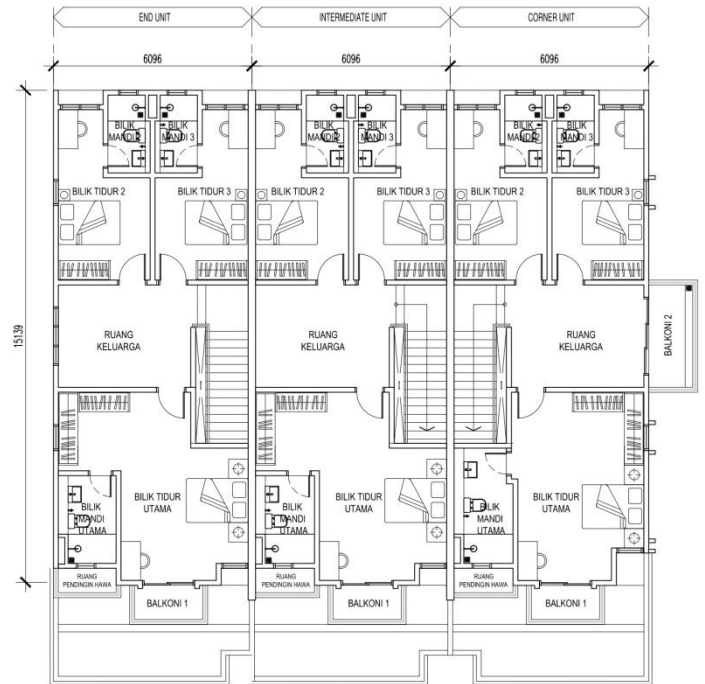

TAMAN NUSA MELATI

JENIS A 20' X 70'

JENIS A1 23' X 70'

Tingkat Bawah

Tingkat Satu

JENIS B 20 X 70'

Tingkat Bawah

Tingkat Satu

JENIS B1 23' X 70'

Tingkat Bawah

Tingkat Satu

SPESIFIKASI

UNIT JENIS A

STRUKTUR	Konkrit Bertetulang		
DINDING	Dinding Bata		
PENUTUP BUMBUNG	Jubin Bumbung / Bumbung Rata Konkrit Bertetulang		
BINGKAI BUMBUNG	Kekuda Besi Bergalvani Ringan		
SILING	Siling Plaster/Siling Asbestos/Kot Skim		
TINGKAP	Tingkap Kaca Berbingkai Aluminium		
PINTU	Pintu Pepejal Kayu Hiasan/Pintu Siram Kayu /Pintu Siram Kayu dengan Pintu Louvers/Pintu Gril/ Pintu Kaca Gelongsor Berbingkai Aluminium		
PERKAKASAN BESI	Tombol Kunci Pintu	Kunci Berkualiti Terpilih"	
KEMASAN DINDING	Semua Bilik Air	Jubin hingga ke ketinggian siling	
	Dapur	Jubin hingga ketinggian 1.5m	
	Lain-Lain	Plaster dan Cat	