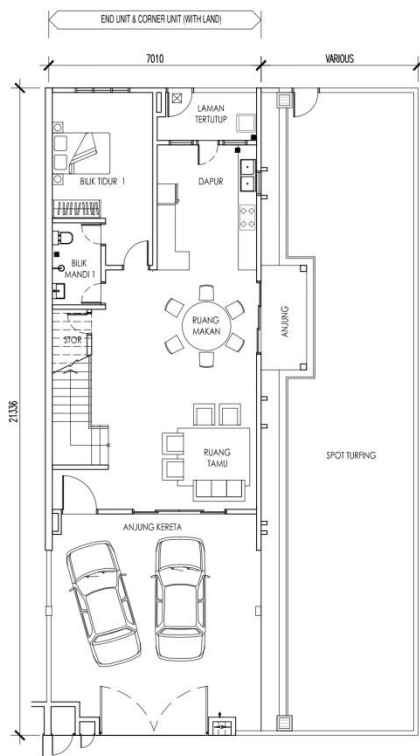

TAMAN NUSA MELATI

JENIS A 20' X 70'

JENIS A1 23' X 70'

Tingkat Bawah

Tingkat Satu

JENIS B 20 X 70'

Tingkat Bawah

Tingkat Satu

JENIS B1 23' X 70'

Tingkat Bawah

Tingkat Satu

SPESIFIKASI

UNIT JENIS A

STRUKTUR	Konkrit Bertetulang		
DINDING	Dinding Bata		
PENUTUP BUMBUNG	Jubin Bumbung / Bumbung Rata Konkrit Bertetulang		
BINGKAI BUMBUNG	Kekuda Besi Bergalvani Ringan		
SILING	Siling Plaster/Siling Asbestos/Kot Skim		
TINGKAP	Tingkap Kaca Berbingkai Aluminium		
PINTU	Pintu Pepejal Kayu Hiasan/Pintu Siram Kayu /Pintu Siram Kayu dengan Pintu Louvers/Pintu Gril/ Pintu Kaca Gelongsor Berbingkai Aluminium		
PERKAKASAN BESI	Tombol Kunci Pintu	Kunci Berkualiti Terpilih"	
KEMASAN DINDING	Semua Bilik Air	Jubin hingga ke ketinggian siling	
	Dapur	Jubin hingga ketinggian 1.5m	
	Lain-Lain	Plaster dan Cat	