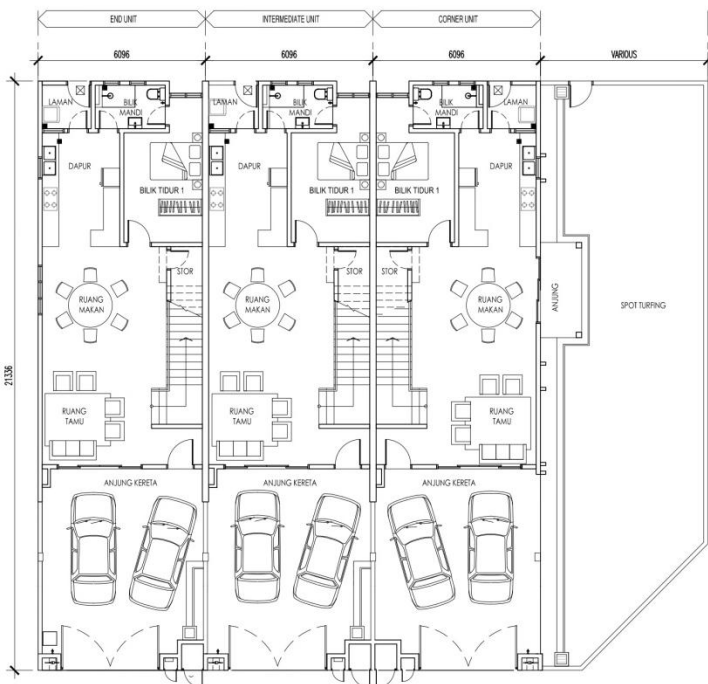

TAMAN NUSA MELATI

JENIS A 20' X 70'

JENIS A1 23' X 70'

Tingkat Bawah

Tingkat Satu

JENIS B 20 X 70'

Tingkat Bawah

Tingkat Satu

JENIS B1 23' X 70'

Tingkat Bawah

Tingkat Satu

SPESIFIKASI

UNIT JENIS A

STRUKTUR	Konkrit Bertetulang		
DINDING	Dinding Bata		
PENUTUP BUMBUNG	Jubin Bumbung / Bumbung Rata Konkrit Bertetulang		
BINGKAI BUMBUNG	Kekuda Besi Bergalvani Ringan		
SILING	Siling Plaster/Siling Asbestos/Kot Skim		
TINGKAP	Tingkap Kaca Berbingkai Aluminium		
PINTU	Pintu Pepejal Kayu Hiasan/Pintu Siram Kayu /Pintu Siram Kayu dengan Pintu Louvers/Pintu Gril/ Pintu Kaca Gelongsor Berbingkai Aluminium		
PERKAKASAN BESI	Tombol Kunci Pintu	Kunci Berkualiti Terpilih"	
KEMASAN DINDING	Semua Bilik Air	Jubin hingga ke ketinggian siling	
	Dapur	Jubin hingga ketinggian 1.5m	
	Lain-Lain	Plaster dan Cat	