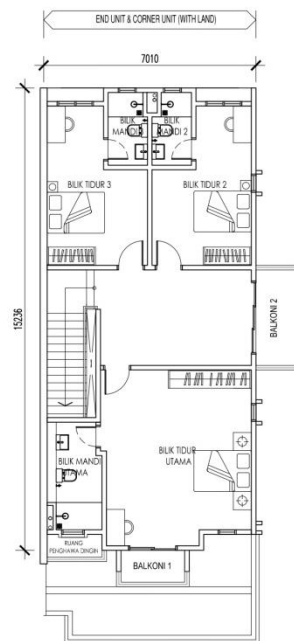

TAMAN NUSA MELATI

JENIS A 20' X 70'

JENIS A1 23' X 70'

Tingkat Bawah

Tingkat Satu

JENIS B 20 X 70'

Tingkat Bawah

Tingkat Satu

JENIS B1 23' X 70'

Tingkat Bawah

Tingkat Satu

SPESIFIKASI

UNIT JENIS A

STRUKTUR	Konkrit Bertetulang		
DINDING	Dinding Bata		
PENUTUP BUMBUNG	Jubin Bumbung / Bumbung Rata Konkrit Bertetulang		
BINGKAI BUMBUNG	Kekuda Besi Bergalvani Ringan		
SILING	Siling Plaster/Siling Asbestos/Kot Skim		
TINGKAP	Tingkap Kaca Berbingkai Aluminium		
PINTU	Pintu Pepejal Kayu Hiasan/Pintu Siram Kayu /Pintu Siram Kayu dengan Pintu Louvers/Pintu Gril/ Pintu Kaca Gelongsor Berbingkai Aluminium		
PERKAKASAN BESI	Tombol Kunci Pintu	Kunci Berkualiti Terpilih"	
KEMASAN DINDING	Semua Bilik Air	Jubin hingga ke ketinggian siling	
	Dapur	Jubin hingga ketinggian 1.5m	
	Lain-Lain	Plaster dan Cat	