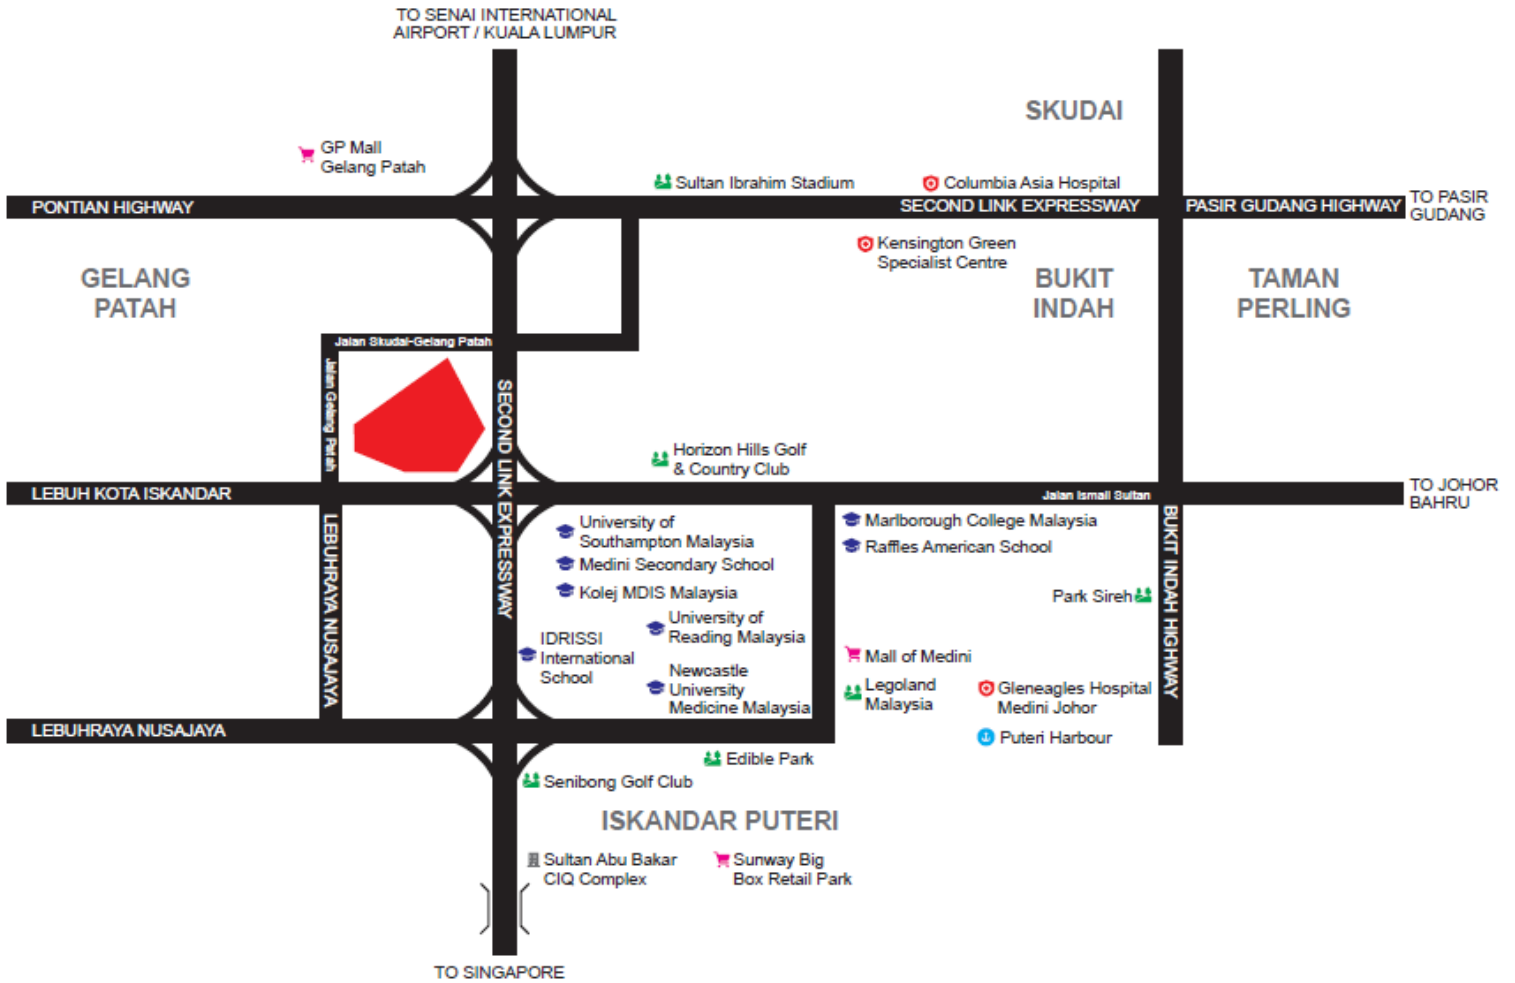

PELAN LOKASI

Pemaju dan Pemilik
Sun Sakura Sdn Bhd (1136449-W)
No.5, Jalan Titiwangsa
53200 Kuala Lumpur
Wilayah Persekutuan
Tel : 03-4022 2177

Be with ME

DIMILIKI OLEH: SUN SAKURA SDN. BHD. 201501011114 (1136449-W). No. Syarikat: Alamat: 5, Jalan Titiwangsa, 53200 Kuala Lumpur Tel.: 03 - 4022 2177 . Faks: 03 - 4022 2024. Lesen Pemaju : 30601/10-2028/0276(A), Tempoh Sahlaku Lesen : 01/11/2023 - 31/10/2028. Permit Iklan dan Jualan XXXXXXXXXXXXXXXXXXXX, Tempoh Sahlaku Permit 14/04/2025 - 13/04/2027. Tarikh dijangka siap: Julai 2027. Pihak Berkuasa Yang Meluluskan Pelan Bangunan: MBIP. No.Rujukan: MBIP(JB)RP/9/7/2024(20). Beban Tanah: Tiada. Pegangan Tanah: Bebas. Sekatan Kepentingan: Tanah Yang Terkandung Di Dalam Hakmilik Ini Tidak Boleh Dijual Atau Dipindahmilik Dengan Apa Cara Sekalipun Kepada Bukan Warganegara/Syarikat Asing Tanpa Persetujuan Pihak Berkuasa Negeri. Jumlah Baki Unit:47 Unit RM968,000.00(Min), RM1,700,000.00(Max)| 9 Unit RM1,331,000.00(Min), RM1,951,000.00(Max)| 32 Unit RM966,000.00(Min), RM1,537,000.00(Max)| 2 Unit RM1,450,000.00(Min), RM2,275,000.00(Max)| Jenis A & B 20'X70' (138 Unit)|Jenis A1 & B1 23'X70' (20 Unit)|Jenis Rumah: Rumah Teres.

IKLAN INI TELAH DILULUSKAN OLEH JABATAN PERUMAHAN NEGARA.
MAKLUMAT PEMAJUAN DAN IKLAN YANG DILULUSKAN BOLEH DISEMAK DI PORTAL
TEDUH.KPKT.GOV.MY