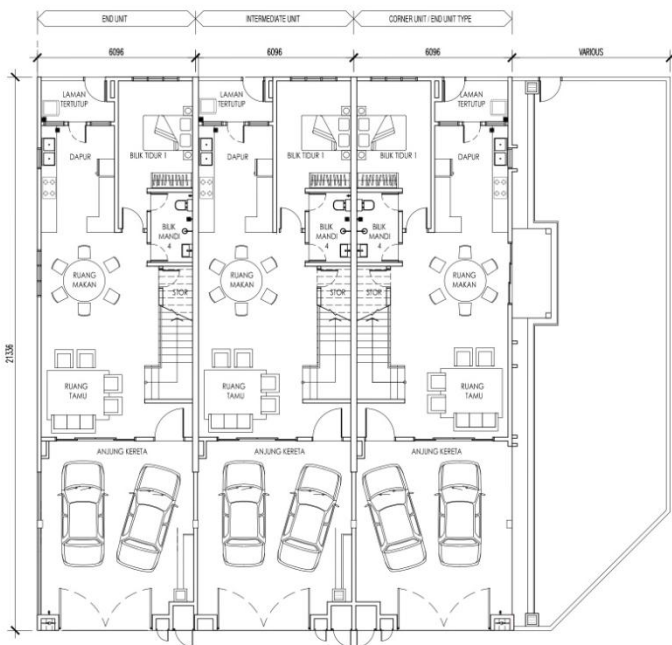

TAMAN NUSA MELATI

JENIS A 20' X 70'

JENIS A1 23' X 70'

Tingkat Bawah

Tingkat Satu

JENIS B 20 X 70'

Tingkat Bawah

Tingkat Satu

JENIS B1 23' X 70'

Tingkat Bawah

Tingkat Satu

SPESIFIKASI

UNIT JENIS A

STRUKTUR	Konkrit Bertetulang		
DINDING	Dinding Bata		
PENUTUP BUMBUNG	Jubin Bumbung / Bumbung Rata Konkrit Bertetulang		
BINGKAI BUMBUNG	Kekuda Besi Bergalvani Ringan		
SILING	Siling Plaster/Siling Asbestos/Kot Skim		
TINGKAP	Tingkap Kaca Berbingkai Aluminium		
PINTU	Pintu Pepejal Kayu Hiasan/Pintu Siram Kayu /Pintu Siram Kayu dengan Pintu Louvers/Pintu Gril/ Pintu Kaca Gelongsor Berbingkai Aluminium		
PERKAKASAN BESI	Tombol Kunci Pintu	Kunci Berkualiti Terpilih"	
KEMASAN DINDING	Semua Bilik Air	Jubin hingga ke ketinggian siling	
	Dapur	Jubin hingga ketinggian 1.5m	
	Lain-Lain	Plaster dan Cat	