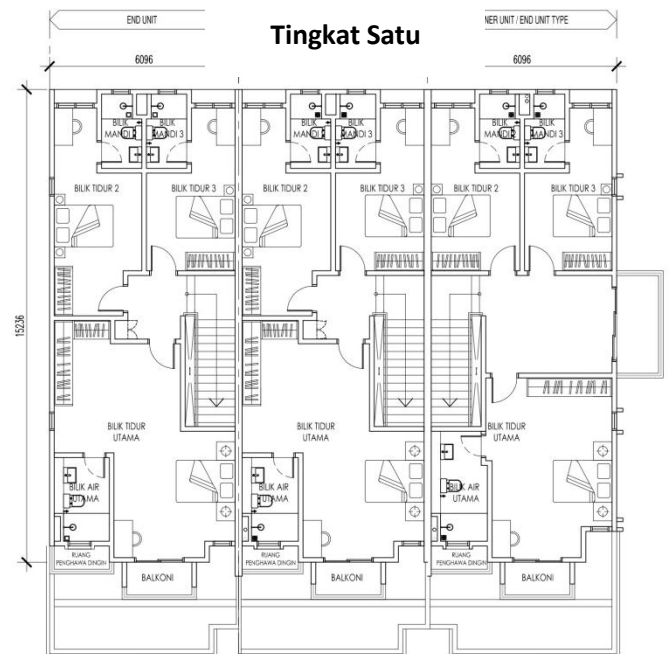

TAMAN NUSA MELATI

JENIS A 20' X 70'

JENIS A1 23' X 70'

Tingkat Bawah

Tingkat Satu

JENIS B 20 X 70'

Tingkat Bawah

Tingkat Satu

JENIS B1 23' X 70'

Tingkat Bawah

Tingkat Satu

SPESIFIKASI

UNIT JENIS A

STRUKTUR	Konkrit Bertetulang		
DINDING	Dinding Bata		
PENUTUP BUMBUNG	Jubin Bumbung / Bumbung Rata Konkrit Bertetulang		
BINGKAI BUMBUNG	Kekuda Besi Bergalvani Ringan		
SILING	Siling Plaster/Siling Asbestos/Kot Skim		
TINGKAP	Tingkap Kaca Berbingkai Aluminium		
PINTU	Pintu Pepejal Kayu Hiasan/Pintu Siram Kayu /Pintu Siram Kayu dengan Pintu Louvers/Pintu Gril/ Pintu Kaca Gelongsor Berbingkai Aluminium		
PERKAKASAN BESI	Tombol Kunci Pintu	Kunci Berkualiti Terpilih"	
KEMASAN DINDING	Semua Bilik Air	Jubin hingga ke ketinggian siling	
	Dapur	Jubin hingga ketinggian 1.5m	
	Lain-Lain	Plaster dan Cat	