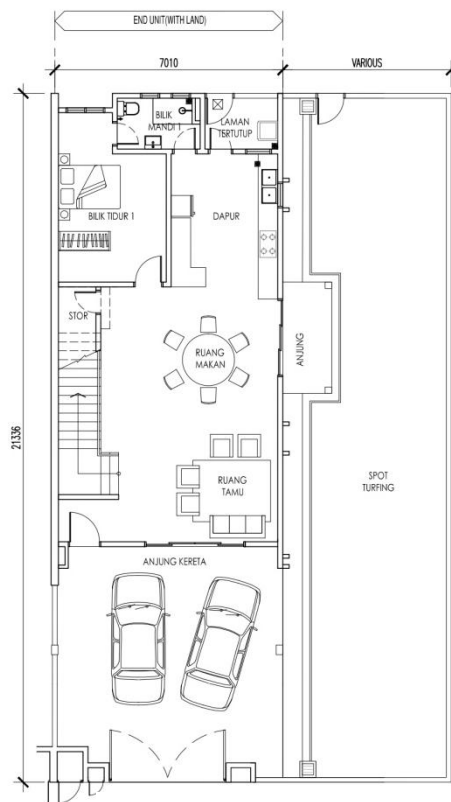

TAMAN NUSA MELATI

JENIS A 20' X 70'

JENIS A1 23' X 70'

Tingkat Bawah

Tingkat Satu

JENIS B 20 X 70'

Tingkat Bawah

Tingkat Satu

JENIS B1 23' X 70'

Tingkat Bawah

Tingkat Satu

SPESIFIKASI

UNIT JENIS A

STRUKTUR	Konkrit Bertetulang		
DINDING	Dinding Bata		
PENUTUP BUMBUNG	Jubin Bumbung / Bumbung Rata Konkrit Bertetulang		
BINGKAI BUMBUNG	Kekuda Besi Bergalvani Ringan		
SILING	Siling Plaster/Siling Asbestos/Kot Skim		
TINGKAP	Tingkap Kaca Berbingkai Aluminium		
PINTU	Pintu Pepejal Kayu Hiasan/Pintu Siram Kayu /Pintu Siram Kayu dengan Pintu Louvers/Pintu Gril/ Pintu Kaca Gelongsor Berbingkai Aluminium		
PERKAKASAN BESI	Tombol Kunci Pintu	Kunci Berkualiti Terpilih"	
KEMASAN DINDING	Semua Bilik Air	Jubin hingga ke ketinggian siling	
	Dapur	Jubin hingga ketinggian 1.5m	
	Lain-Lain	Plaster dan Cat	