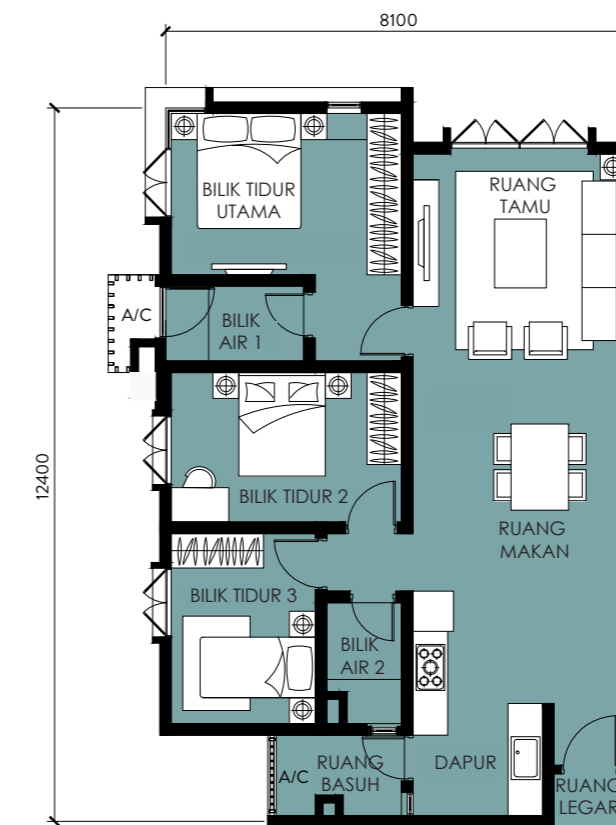

Menara D

PELAN TINGKAT MENARA A

Menghadap Jalan Sultan Yahya Petra

PELAN TINGKAT MENARA C

Menghadap Jalan Sultan Yahya Petra

PELAN TINGKAT MENARA B

Menghadap Jalan Sultan Yahya Petra

PELAN TINGKAT MENARA D

Menghadap Jalan Sultan Yahya Petra

Informasi

JENIS A JENIS B1 JENIS B2 JENIS C JENIS D1 JENIS D2 JENIS E1 JENIS E2

Informasi (Koleksi Eksklusif)

SU 01 SU 02 SU 03 SU 04 SU 05 SU 06 SU 07

PELAN LANTAI

JENIS A

111m²

3 2 2

JENIS B1

95m²

3 2 2

PELAN LANTAI

JENIS B2

95m²

3 2 2

JENIS C

83m²

3 2 1-2

PELAN LANTAI

JENIS D1

73m²

JENIS D2