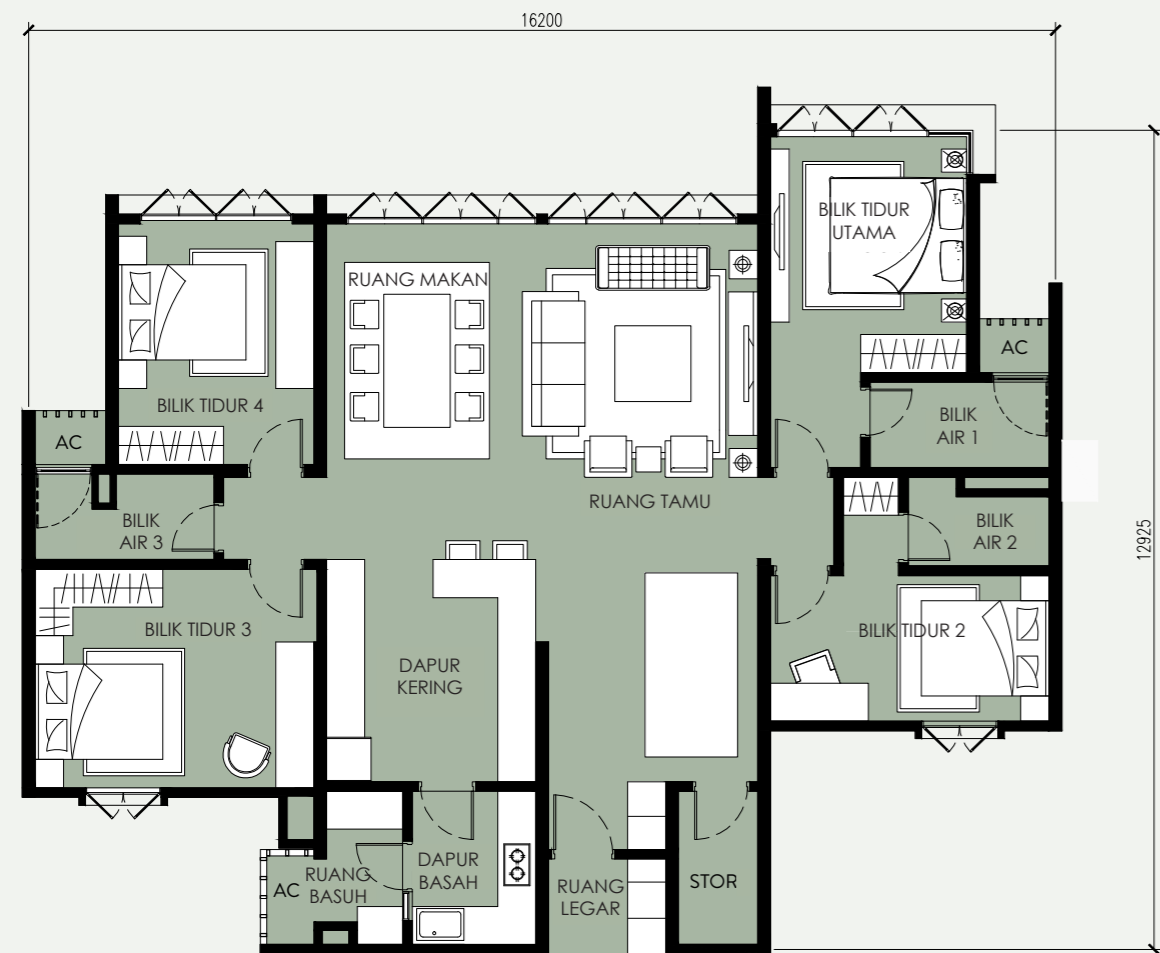

146m²

3 3 3

PELAN LANTAI

JENIS SU 05

218m²

4 4 3

PELAN LANTAI

JENIS SU 06

156m²

4 3 3

PELAN LANTAI

JENIS SU 07

196m²

4 3 3

SPESIFIKASI

STRUKTUR		Konkrit bertetulang
DINDING		Dinding Batu / Konkrit bertetulang / Batu-bata
BUMBUNG		Konkrit bertetulang
SILING	Ruang Tamu Bilik Air	Plaster siling / Leraan cat Plaster Siling Kalis Air
TINGKAP		Bingkai Aluminium & Kaca
PINTU	Foyer Lain-lain Bilik Air Balkoni	Pintu Kayu Pintu Rata Pintu Rata 'Marine Ply' Pintu Gelongsor Berbingkai Aluminium (jika berkenaan sahaja)
KELENGKAPAN PINTU & KUNCI		Set Kunci & Peralatan
KEMASAN DINDING	Ruang Pelbagai Bilik Air Dapur	Plaster & Cat / Leraan Cat Jubin Porselin (sehingga tinggi siling) Jubin Porselin (1500mm tinggi) / Leraan Cat / Plaster & Cat
KEMASAN LANTAI	Ruang Tamu Bilik Tidur Bilik Air Ruang Belakang	Jubin Porselin Lantai Kayu Berlamina Jubin Porselin Jubin Homogen
KELENGKAPAN SANITARI & PAIP	Bilik Air Dapur	Alat-alat kebersihan & Kelengkapan Sinki Dapur & Pili Air