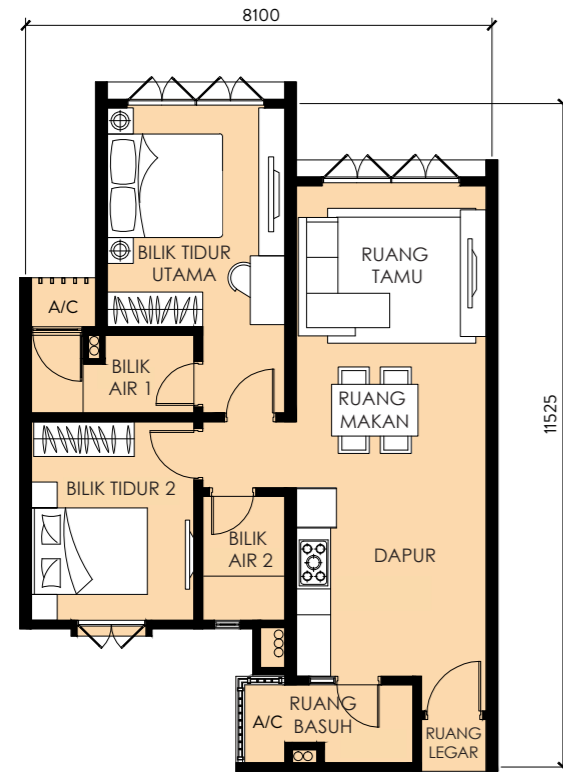

111m²

3 2 2

JENIS B1

95m²

3 2 2

PELAN LANTAI

JENIS B2

95m²

3 2 2

JENIS C

83m²

3 2 1-2

PELAN LANTAI

JENIS D1

73m²

JENIS D2

73m²

PELAN LANTAI

JENIS E1 (Residensi Wilayah)

75m²

JENIS E2 (Residensi Wilayah)

75m²

Koleksi Eksklusif di Residensi Padang

Unit-unit eksklusif Residensi Padang menawarkan kemewahan yang tiada tandingan serta keistimewaan yang menakjubkan. Dengan pelan lantai yang luas & ciri-ciri khas seperti dek terbuka & konsep dwi kunci, koleksi ini pasti dapat memenuhi segala aspirasi kediaman anda.