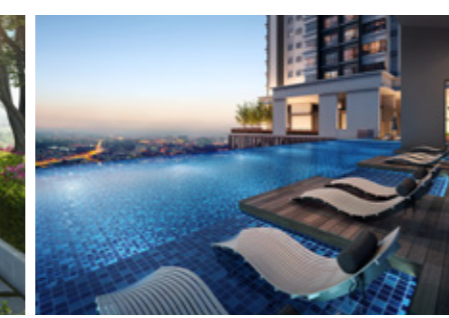

PETA FASILITI

Menghadap Jalan Sultan Yahya Petra

Fasiliti termasuk

- 1 Dewan serbaguna
- 2 Ruang menunggu pelawat
- 3 Bilik permainan kanak-kanak
- 4 Kawasan barbeku
- 5 Pejabat pengurusan
- 6 Surau
- 7 Kolam infiniti & kolam kanak-kanak
- 8 Bilik persalinan
- 9 Tempat mandi
- 10 Gimnasium
- 11 Studio yoga & aerobik
- 12 Bilik bacaan
- 13 Taman permainan
- 14 Taman herba / ruang tanaman herba
- 15 Taman rekreasi mini
- 16 Gelanggang separuh bola keranjang
- 17 Gelanggang futsal
- 18 Kolam refleksi
- 19 Ruang aktiviti dalaman
- 20 Bilik Sauna

PELAN TINGKAT