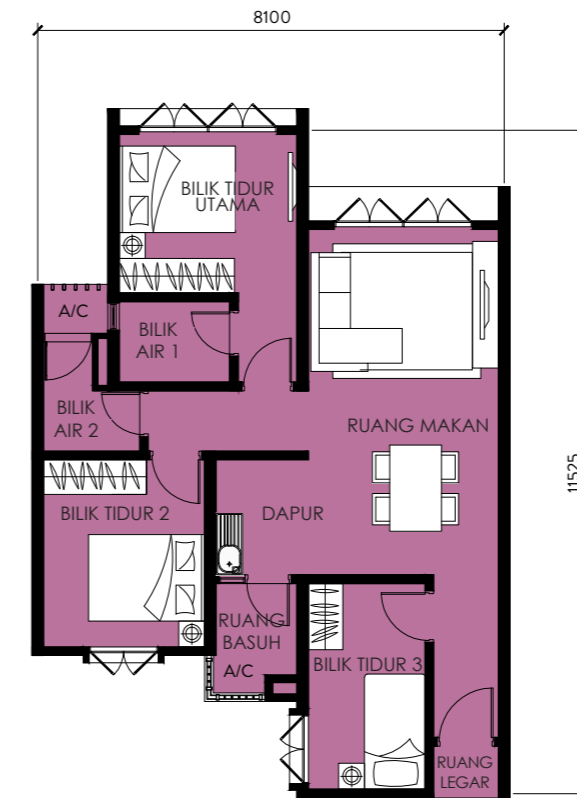

111m²

3 2 2

JENIS B1

95m²

3 2 2

PELAN LANTAI

JENIS B2

95m²

3 2 2

JENIS C

83m²

3 2 1-2

PELAN LANTAI

JENIS D1

73m²

JENIS D2

73m²

PELAN LANTAI

JENIS E1 (Residensi Wilayah)

75m²

JENIS E2 (Residensi Wilayah)

75m²

Koleksi Eksklusif di Residensi Padang

Unit-unit eksklusif Residensi Padang menawarkan kemewahan yang tiada tandingan serta keistimewaan yang menakjubkan. Dengan pelan lantai yang luas & ciri-ciri khas seperti dek terbuka & konsep dwi kunci, koleksi ini pasti dapat memenuhi segala aspirasi kediaman anda.