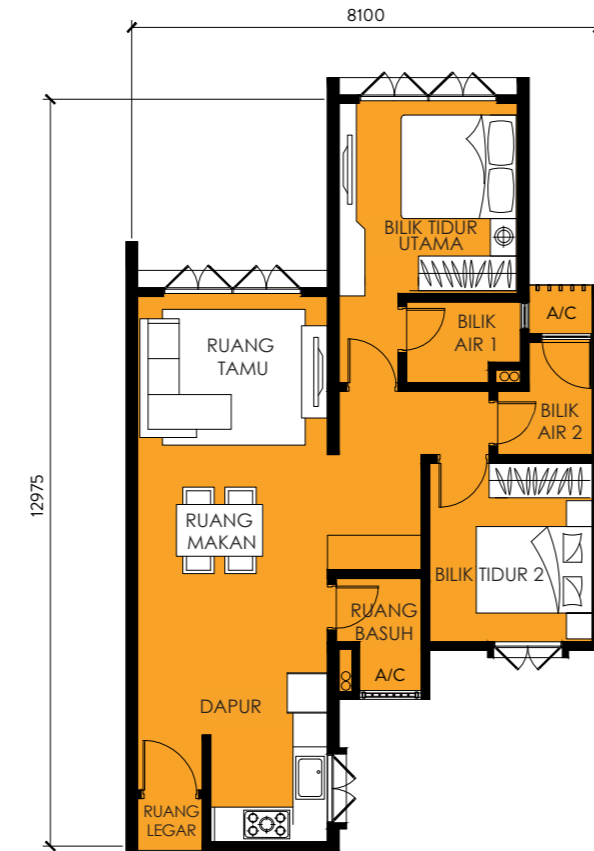

111m²

3 2 2

JENIS B1

95m²

3 2 2

PELAN LANTAI

JENIS B2

95m²

3 2 2

JENIS C

83m²

3 2 1-2

PELAN LANTAI

JENIS D1

73m²

JENIS D2

73m²

PELAN LANTAI

JENIS E1 (Residensi Wilayah)

75m²

JENIS E2 (Residensi Wilayah)

75m²

Koleksi Eksklusif di Residensi Padang

Unit-unit eksklusif Residensi Padang menawarkan kemewahan yang tiada tandingan serta keistimewaan yang menakjubkan. Dengan pelan lantai yang luas & ciri-ciri khas seperti dek terbuka & konsep dwi kunci, koleksi ini pasti dapat memenuhi segala aspirasi kediaman anda.