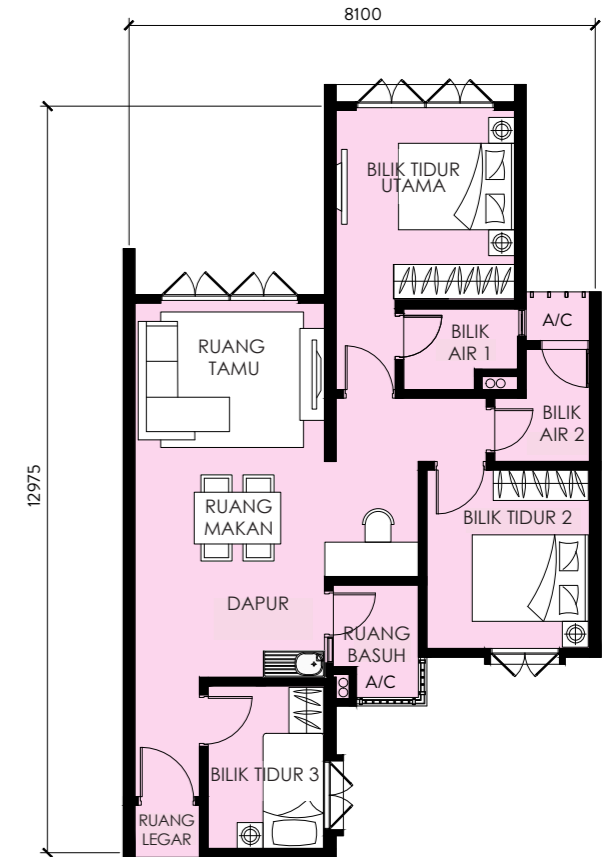

111m²

3 2 2

JENIS B1

95m²

3 2 2

PELAN LANTAI

JENIS B2

95m²

3 2 2

JENIS C

83m²

3 2 1-2

PELAN LANTAI

JENIS D1

73m²

JENIS D2

73m²

PELAN LANTAI

JENIS E1 (Residensi Wilayah)

75m²

JENIS E2 (Residensi Wilayah)

75m²

Koleksi Eksklusif di Residensi Padang

Unit-unit eksklusif Residensi Padang menawarkan kemewahan yang tiada tandingan serta keistimewaan yang menakjubkan. Dengan pelan lantai yang luas & ciri-ciri khas seperti dek terbuka & konsep dwi kunci, koleksi ini pasti dapat memenuhi segala aspirasi kediaman anda.

145m²

3  3  3 

PELAN LANTAI

JENIS SU 03

168m²

4  3  3 

PELAN LANTAI

JENIS SU 04