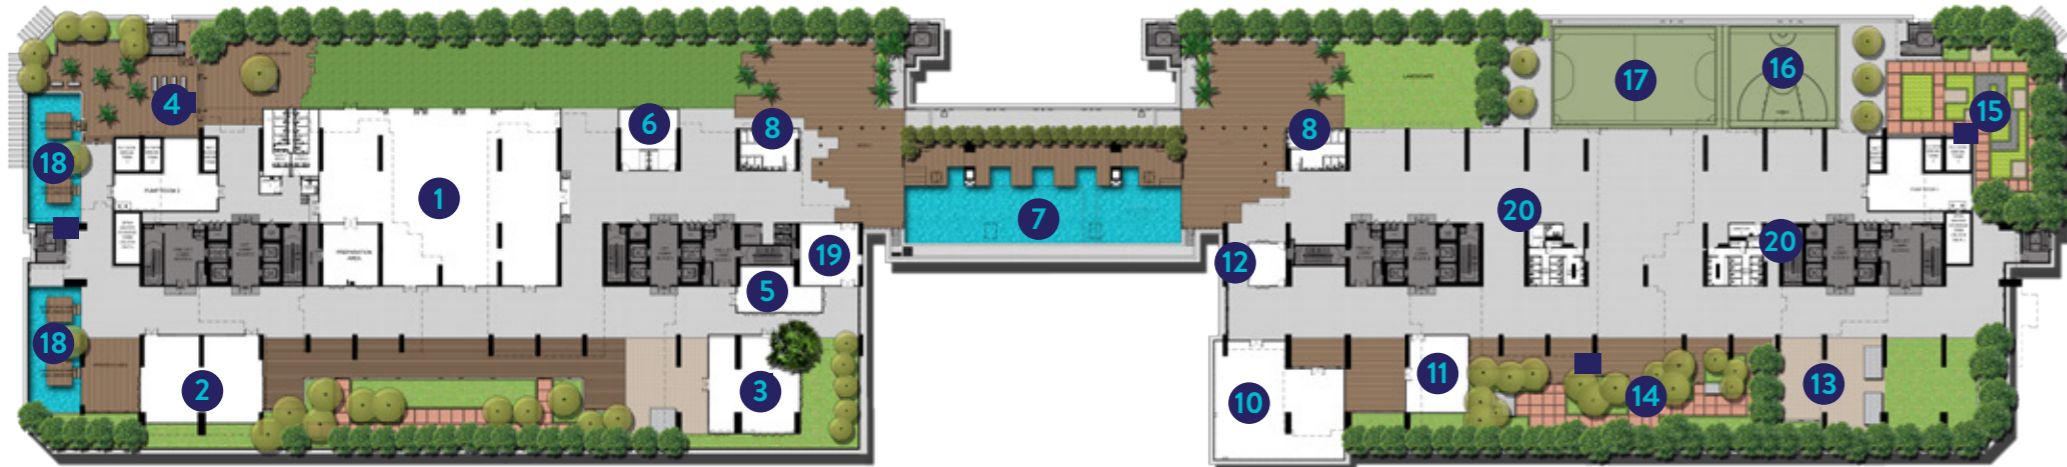

Alami keindahan dan ketenangan Residensi Padang, di mana anda boleh menikmati kehidupan sepenuhnya.

Lakaran artis

PETA FASILITI

Menghadap Jalan Sultan Yahya Petra

Fasiliti termasuk

- 1 Dewan serbaguna
- 2 Ruang menunggu pelawat
- 3 Bilik permainan kanak-kanak
- 4 Kawasan barbeku
- 5 Pejabat pengurusan
- 6 Surau
- 7 Kolam infiniti & kolam kanak-kanak
- 8 Bilik persalinan
- 9 Tempat mandi
- 10 Gimnasium
- 11 Studio yoga & aerobik
- 12 Bilik bacaan
- 13 Taman permainan
- 14 Taman herba / ruang tanaman herba
- 15 Taman rekreasi mini
- 16 Gelanggang separuh bola keranjang
- 17 Gelanggang futsal
- 18 Kolam refleksi
- 19 Ruang aktiviti dalaman
- 20 Bilik Sauna