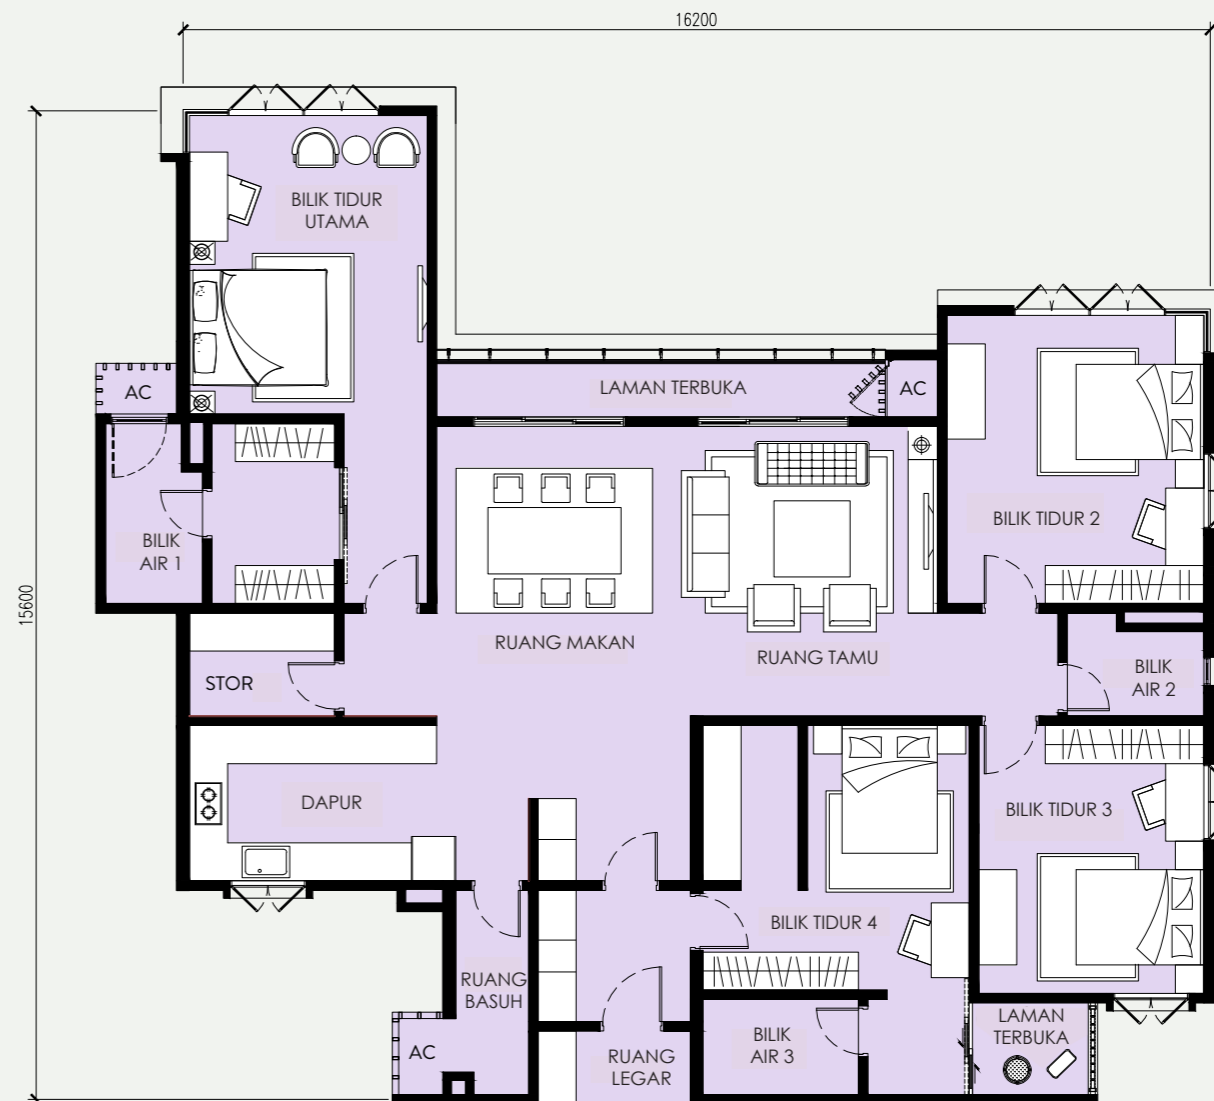

146m²

3 3 3

PELAN LANTAI

JENIS SU 05

218m²

4 4 3

PELAN LANTAI

JENIS SU 06

156m²

4 3 3

PELAN LANTAI

JENIS SU 07

196m²

4 3 3

SPESIFIKASI

STRUKTUR		Konkrit bertetulang
DINDING		Dinding Batu / Konkrit bertetulang / Batu-bata
BUMBUNG		Konkrit bertetulang
SILING	Ruang Tamu Bilik Air	Plaster siling / Leraan cat Plaster Siling Kalis Air
TINGKAP		Bingkai Aluminium & Kaca
PINTU	Foyer Lain-lain Bilik Air Balkoni	Pintu Kayu Pintu Rata Pintu Rata 'Marine Ply' Pintu Gelongsor Berbingkai Aluminium (jika berkenaan sahaja)
KELENGKAPAN PINTU & KUNCI		Set Kunci & Peralatan
KEMASAN DINDING	Ruang Pelbagai Bilik Air Dapur	Plaster & Cat / Leraan Cat Jubin Porselin (sehingga tinggi siling) Jubin Porselin (1500mm tinggi) / Leraan Cat / Plaster & Cat
KEMASAN LANTAI	Ruang Tamu Bilik Tidur Bilik Air Ruang Belakang	Jubin Porselin Lantai Kayu Berlamina Jubin Porselin Jubin Homogen
KELENGKAPAN SANITARI & PAIP	Bilik Air Dapur	Alat-alat kebersihan & Kelengkapan Sinki Dapur & Pili Air