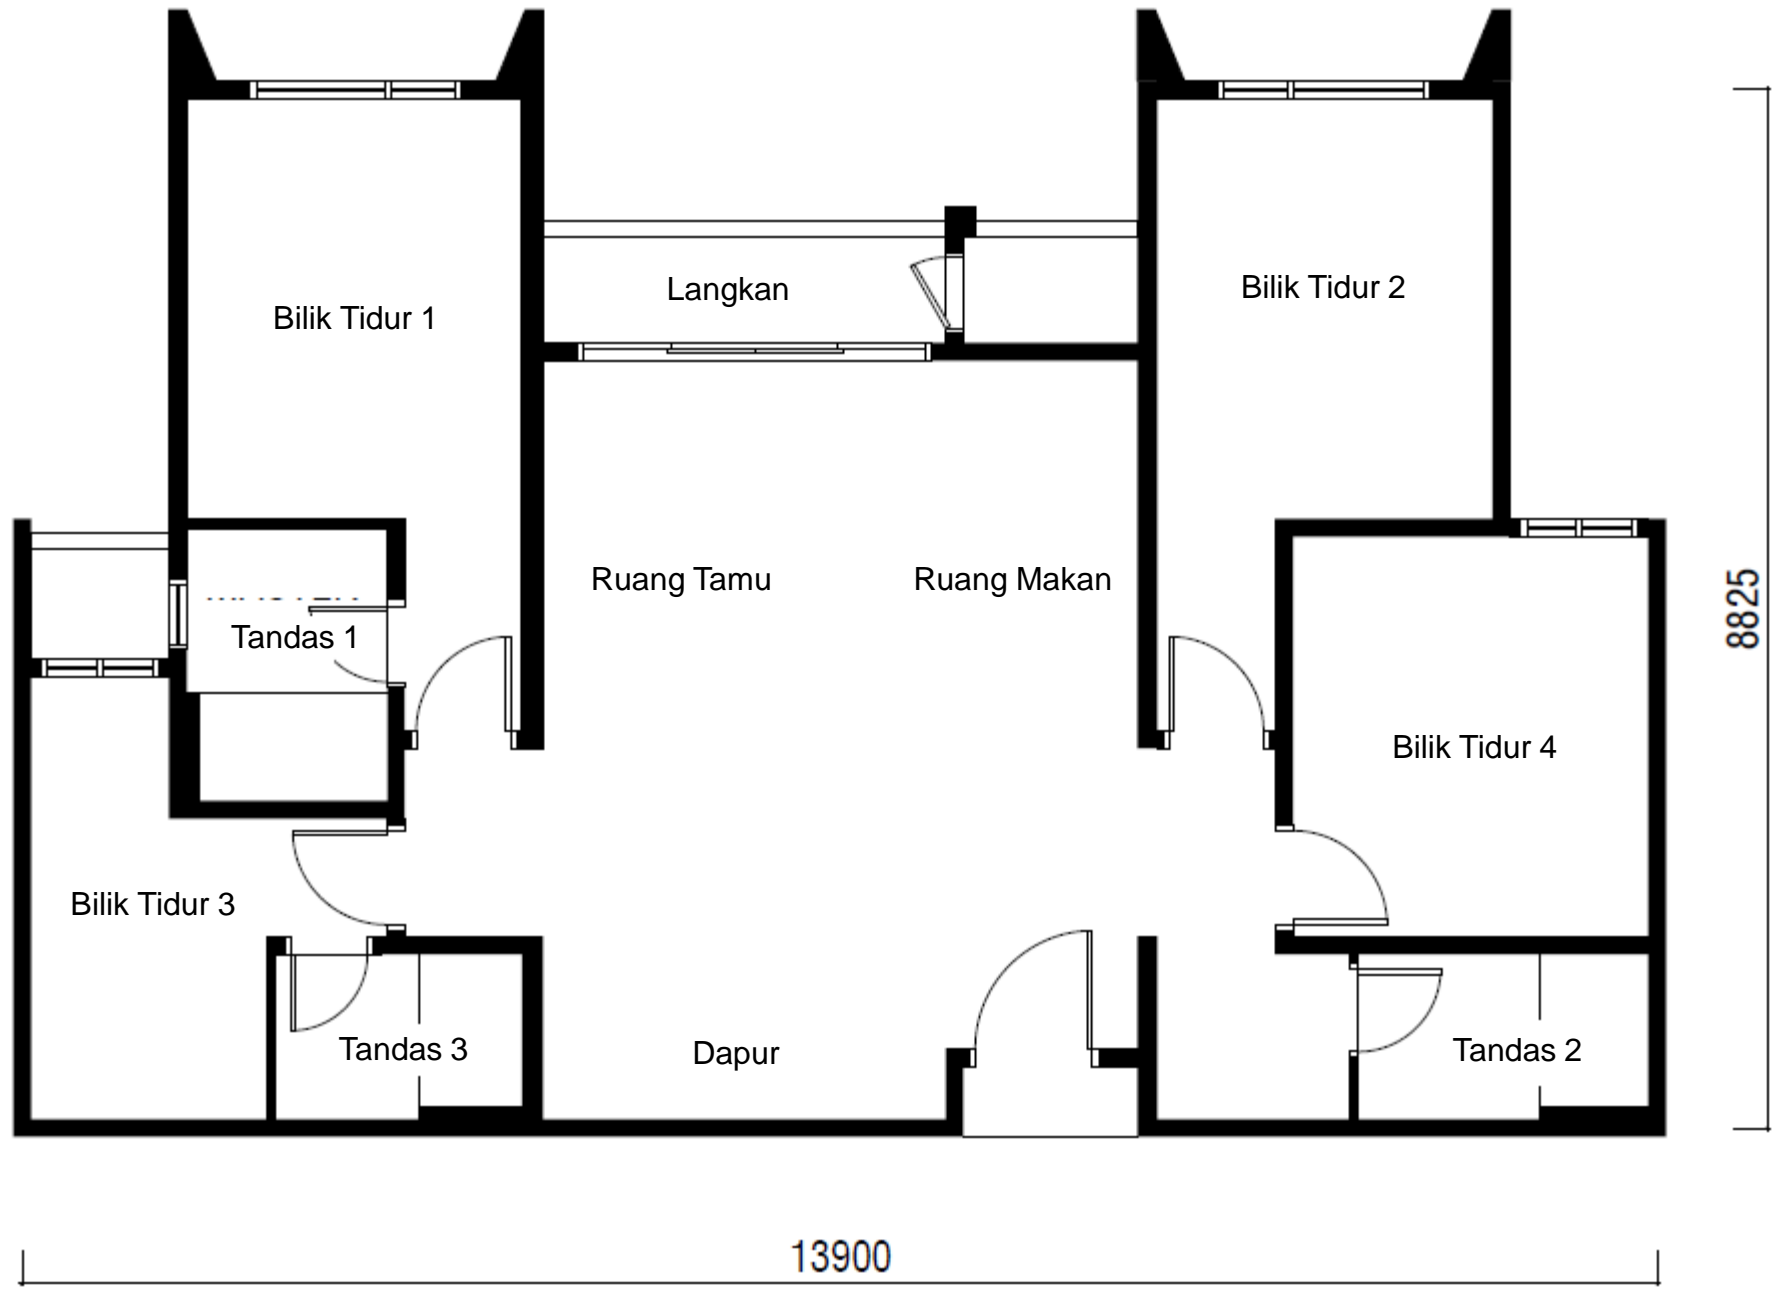

RESIDENSI PAPIRUS YAKIN

Brosur

Residensi Papyrus Yakin merupakan pangsapuri sejumlah 454 unit kediaman, dengan 2 blok, Blok A setinggi 38 tingkat dan Blok B 38 tingkat.

Enam tingkat tempat letak kereta berbumbung di bawah bangunan, dua tingkat tempat letak kereta "Lower Ground".

Lokasi : Jalan Dutamas Dahlia,
51200 Kuala Lumpur.

Jenis Hartanah : Pegangan Hakmilik Kekal

Luas Binaan : 105 - 503 meter persegi

Bumi diskaun : 5%

Dijangka siap : Mac 2028

RESIDENSI PAPIRUS YAKIN

Pelbagai-bagai kemudahan di tingkat satu

RESIDENSI PAPIRUS YAKIN

Pelan Lantai Jenis A – 105 meter persegi (140 unit)

RESIDENSI PAPIRUS YAKIN

Pelan Lantai Jenis A-1 - 111 meter persegi (47 unit)

RESIDENSI PAPIRUS YAKIN

Pelan Lantai Jenis A2 – 111 meter persegi (2 unit)