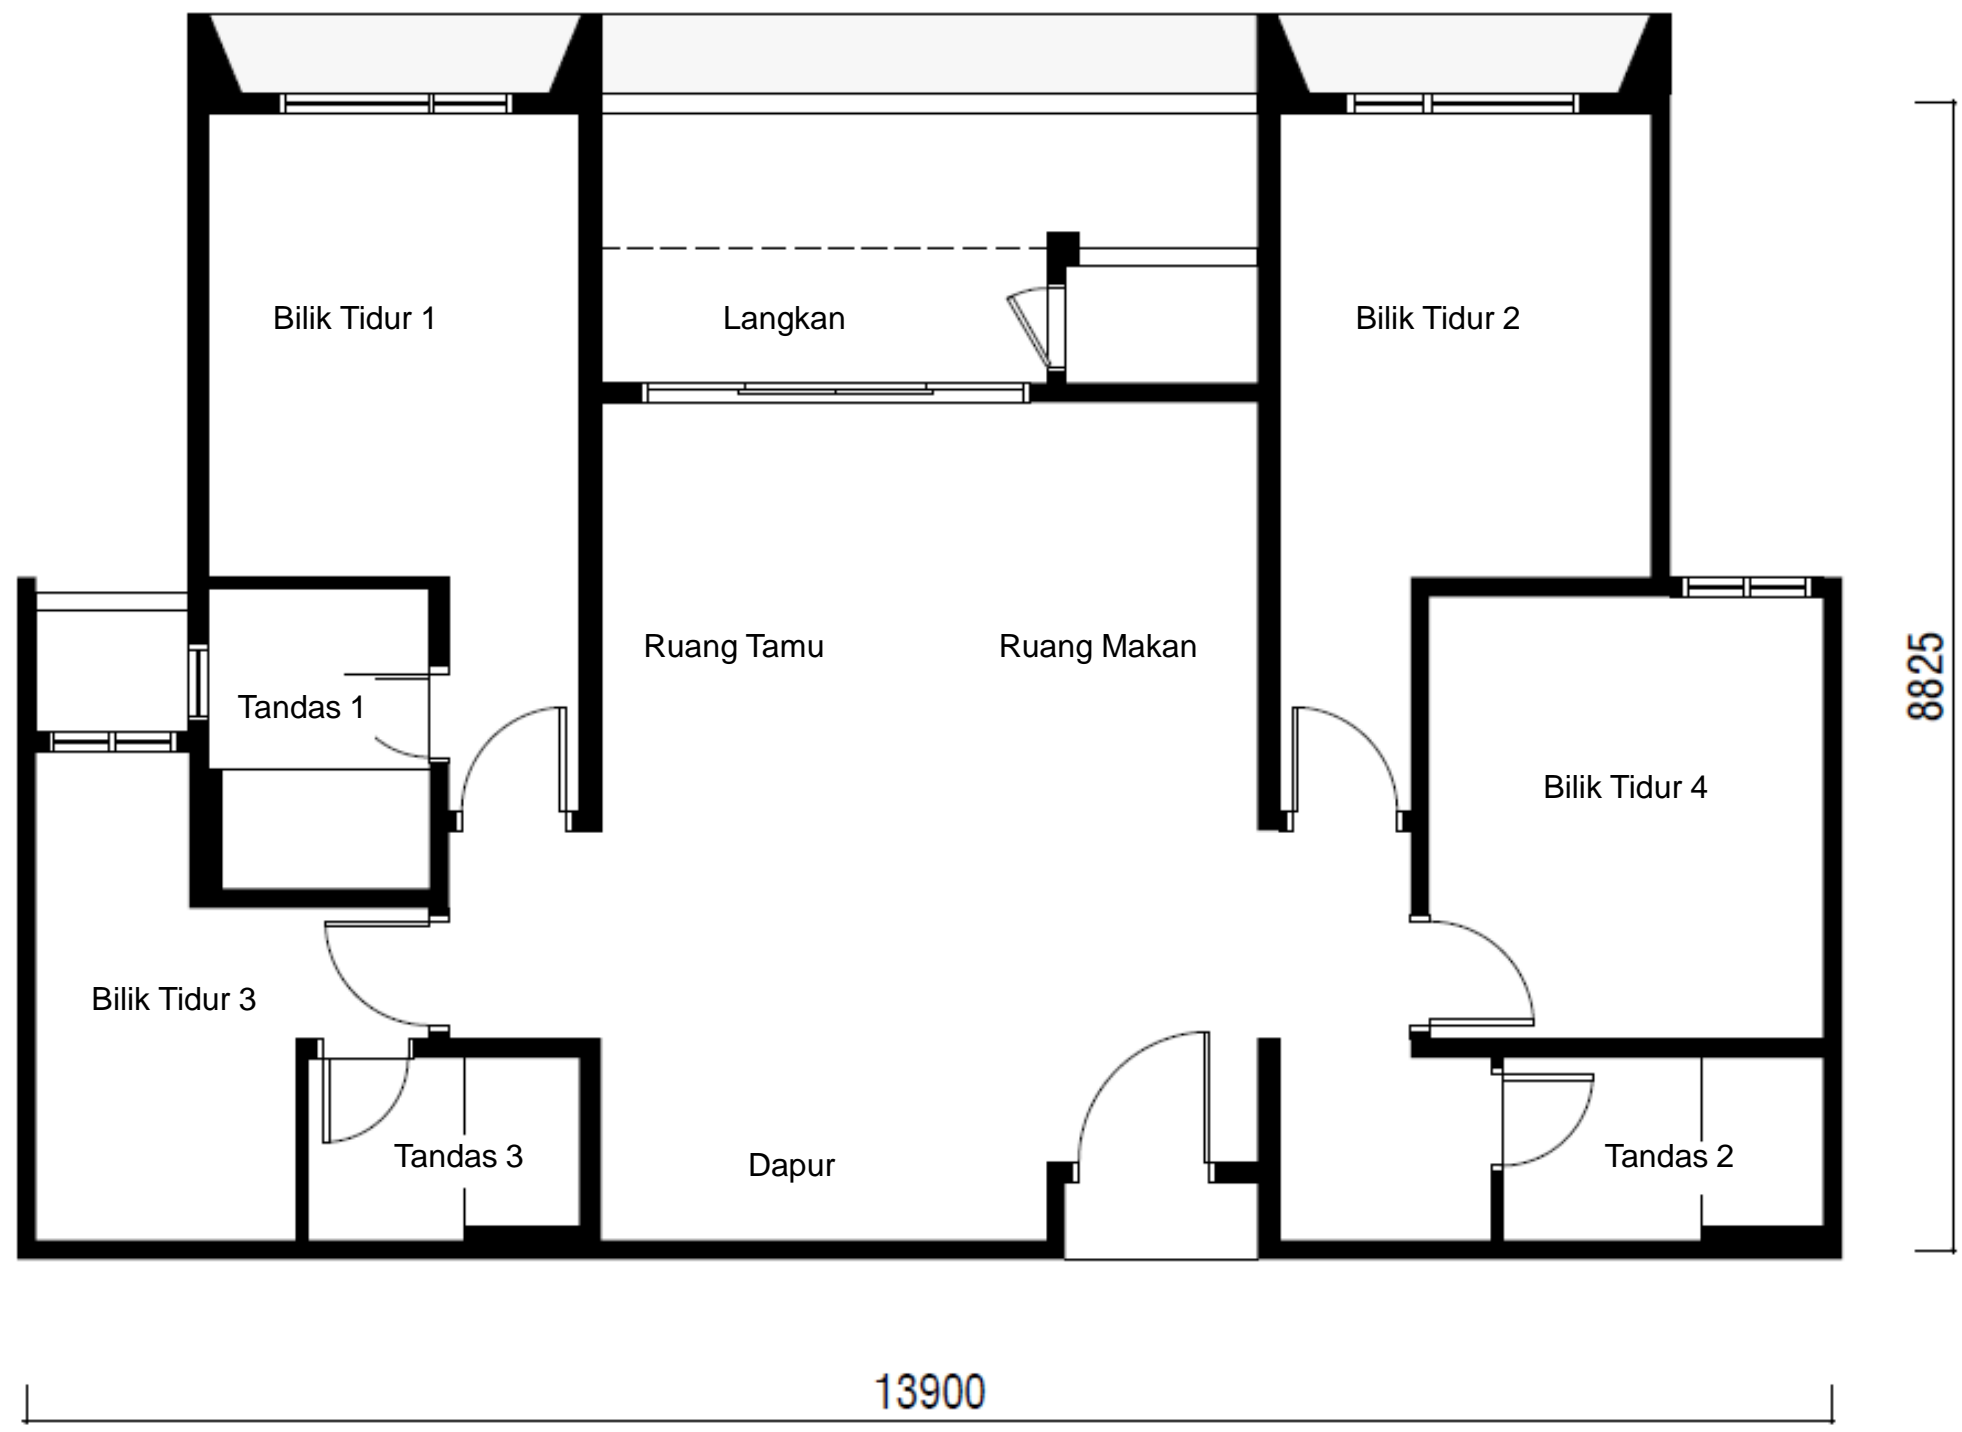

RESIDENSI PAPIRUS YAKIN

Brosur

Residensi Papyrus Yakin merupakan pangsapuri sejumlah 454 unit kediaman, dengan 2 blok, Blok A setinggi 38 tingkat dan Blok B 38 tingkat.

Enam tingkat tempat letak kereta berbumbung di bawah bangunan, dua tingkat tempat letak kereta "Lower Ground".

RESIDENSI PAPIRUS YAKIN

Pelan Lantai Jenis A – 105 meter persegi (140 unit)

RESIDENSI PAPIRUS YAKIN

Pelan Lantai Jenis A-1 - 111 meter persegi (47 unit)

RESIDENSI PAPIRUS YAKIN

Pelan Lantai Jenis A2 – 111 meter persegi (2 unit)

RESIDENSI PAPIRUS YAKIN

Pelan Lantai Jenis A3 - 111 meter persegi (1 unit)

RESIDENSI PAPIRUS YAKIN

Pelan Lantai Jenis B1 - 121 meter persegi (28 unit)

RESIDENSI PAPIRUS YAKIN

Pelan Lantai Jenis B1-1 – 130 meter persegi (10 unit)