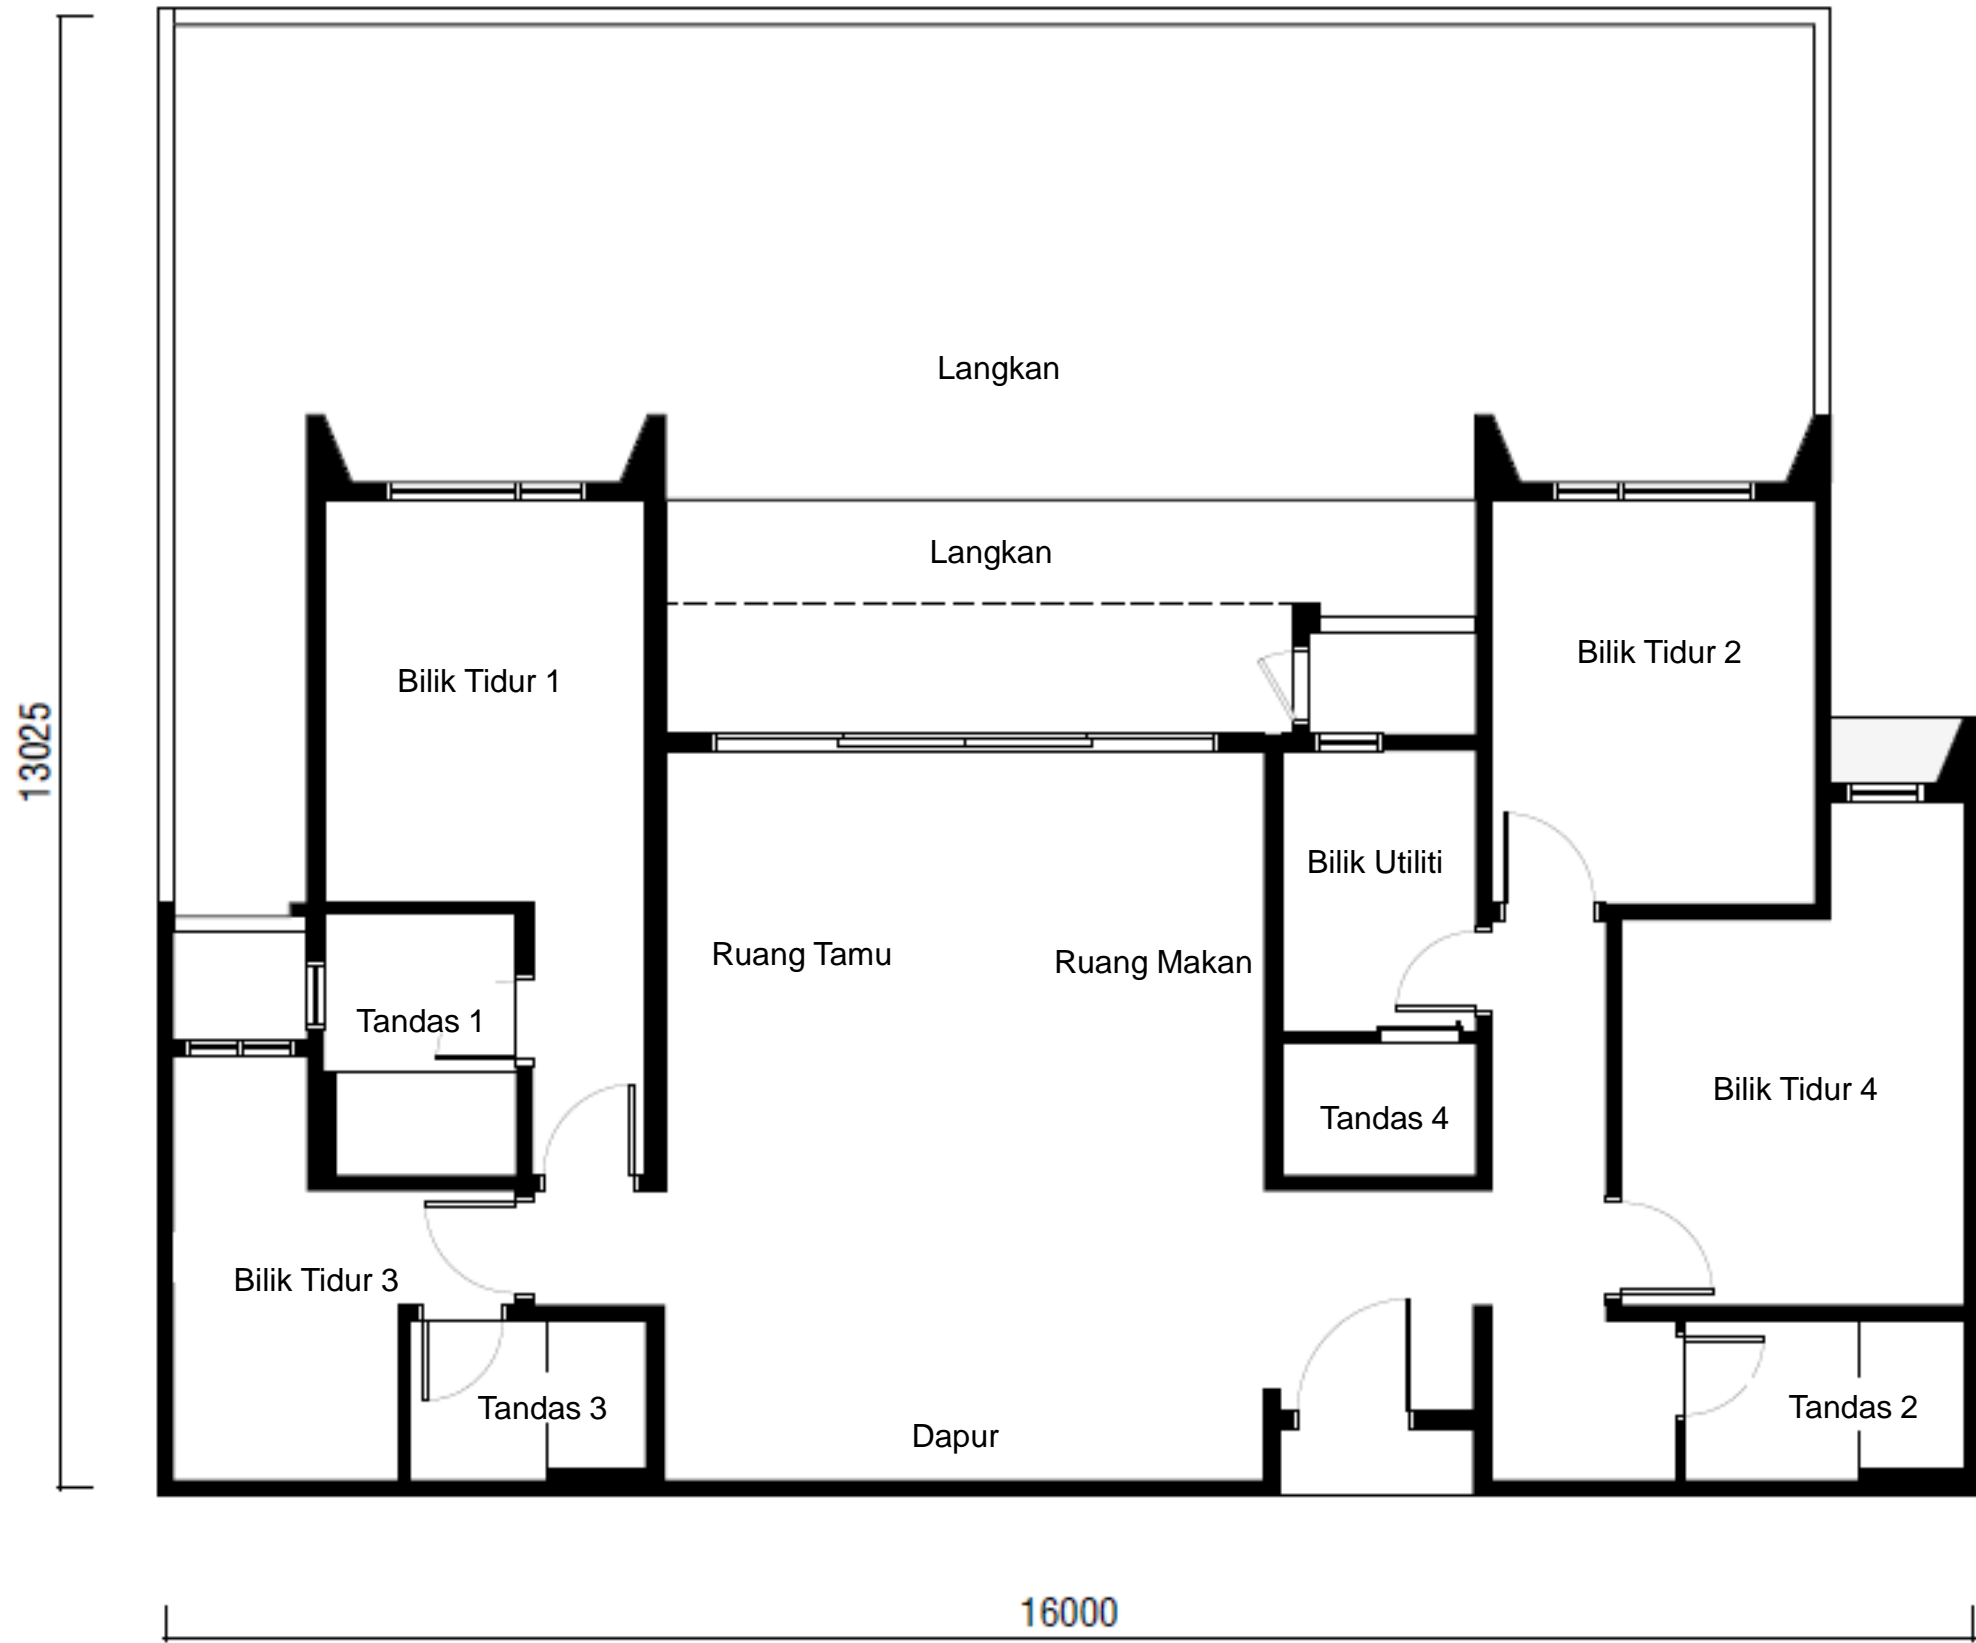

RESIDENSI PAPIRUS YAKIN

Pelan Lantai Jenis B2 – 123 meter persegi (28 unit)

RESIDENSI PAPIRUS YAKIN

Pelan Lantai Jenis B2-1 – 131 meter persegi (9 unit)

RESIDENSI PAPIRUS YAKIN

Pelan Lantai Jenis B3 – 131 meter persegi (1 unit)