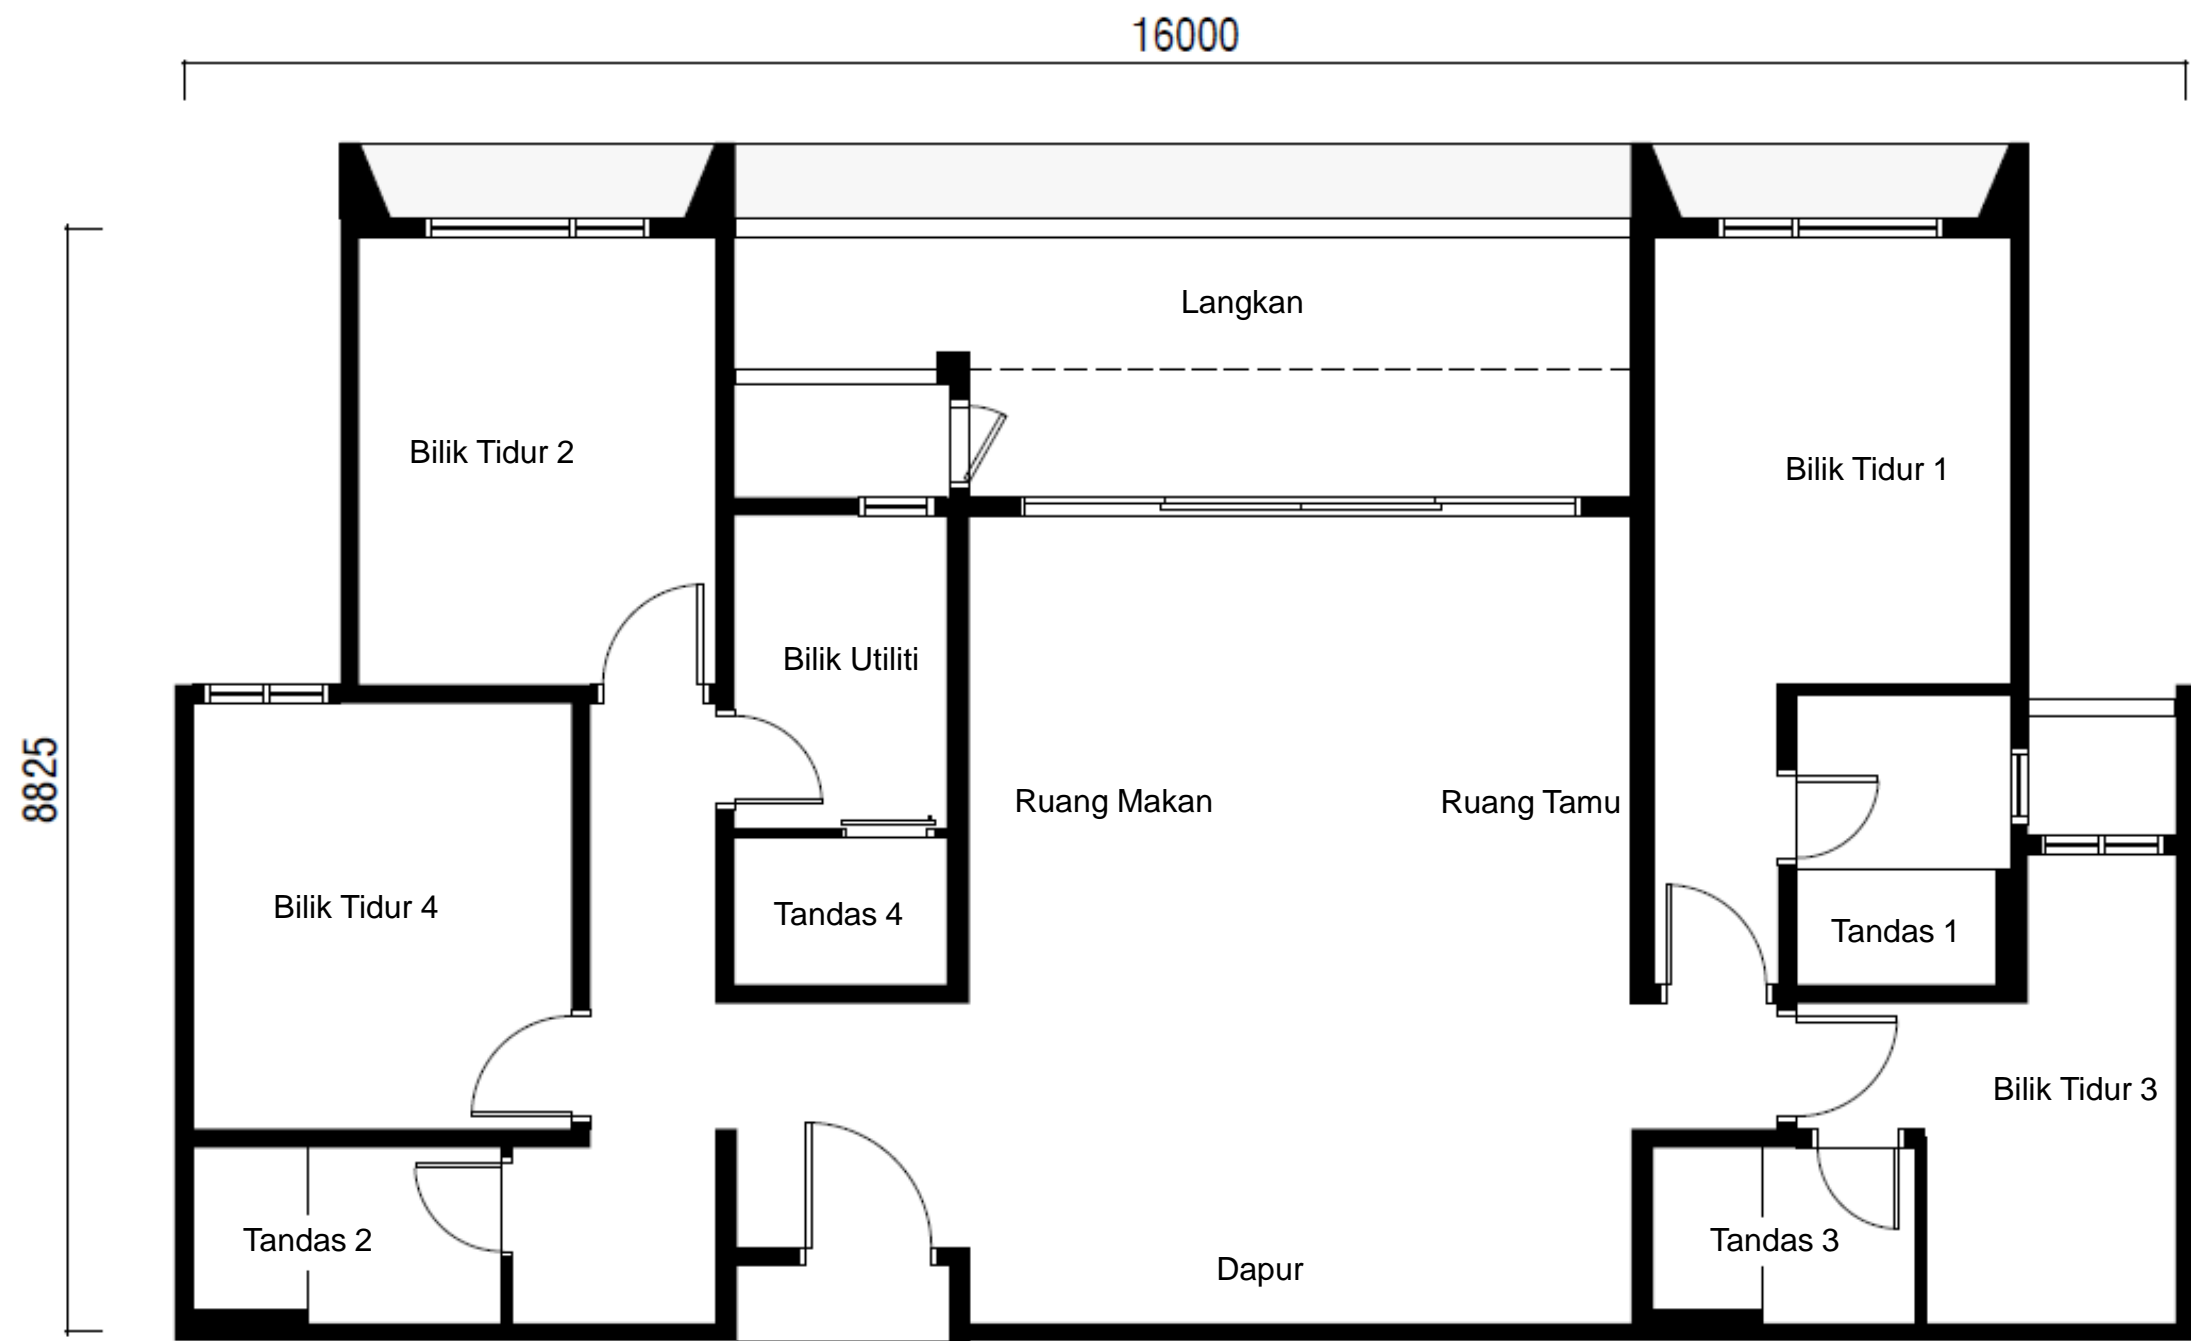

RESIDENSI PAPIRUS YAKIN

Brosur

Residensi Papyrus Yakin merupakan pangsapuri sejumlah 454 unit kediaman, dengan 2 blok, Blok A setinggi 38 tingkat dan Blok B 38 tingkat.

Enam tingkat tempat letak kereta berbumbung di bawah bangunan, dua tingkat tempat letak kereta "Lower Ground".

RESIDENSI PAPIRUS YAKIN

Pelan Lantai Jenis A3 - 111 meter persegi (1 unit)

RESIDENSI PAPIRUS YAKIN

Pelan Lantai Jenis B1 - 121 meter persegi (28 unit)

RESIDENSI PAPIRUS YAKIN

Pelan Lantai Jenis B1-1 – 130 meter persegi (10 unit)

RESIDENSI PAPIRUS YAKIN

Pelan Lantai Jenis B2 – 123 meter persegi (28 unit)

RESIDENSI PAPIRUS YAKIN

Pelan Lantai Jenis B2-1 – 131 meter persegi (9 unit)

RESIDENSI PAPIRUS YAKIN

Pelan Lantai Jenis B3 – 131 meter persegi (1 unit)