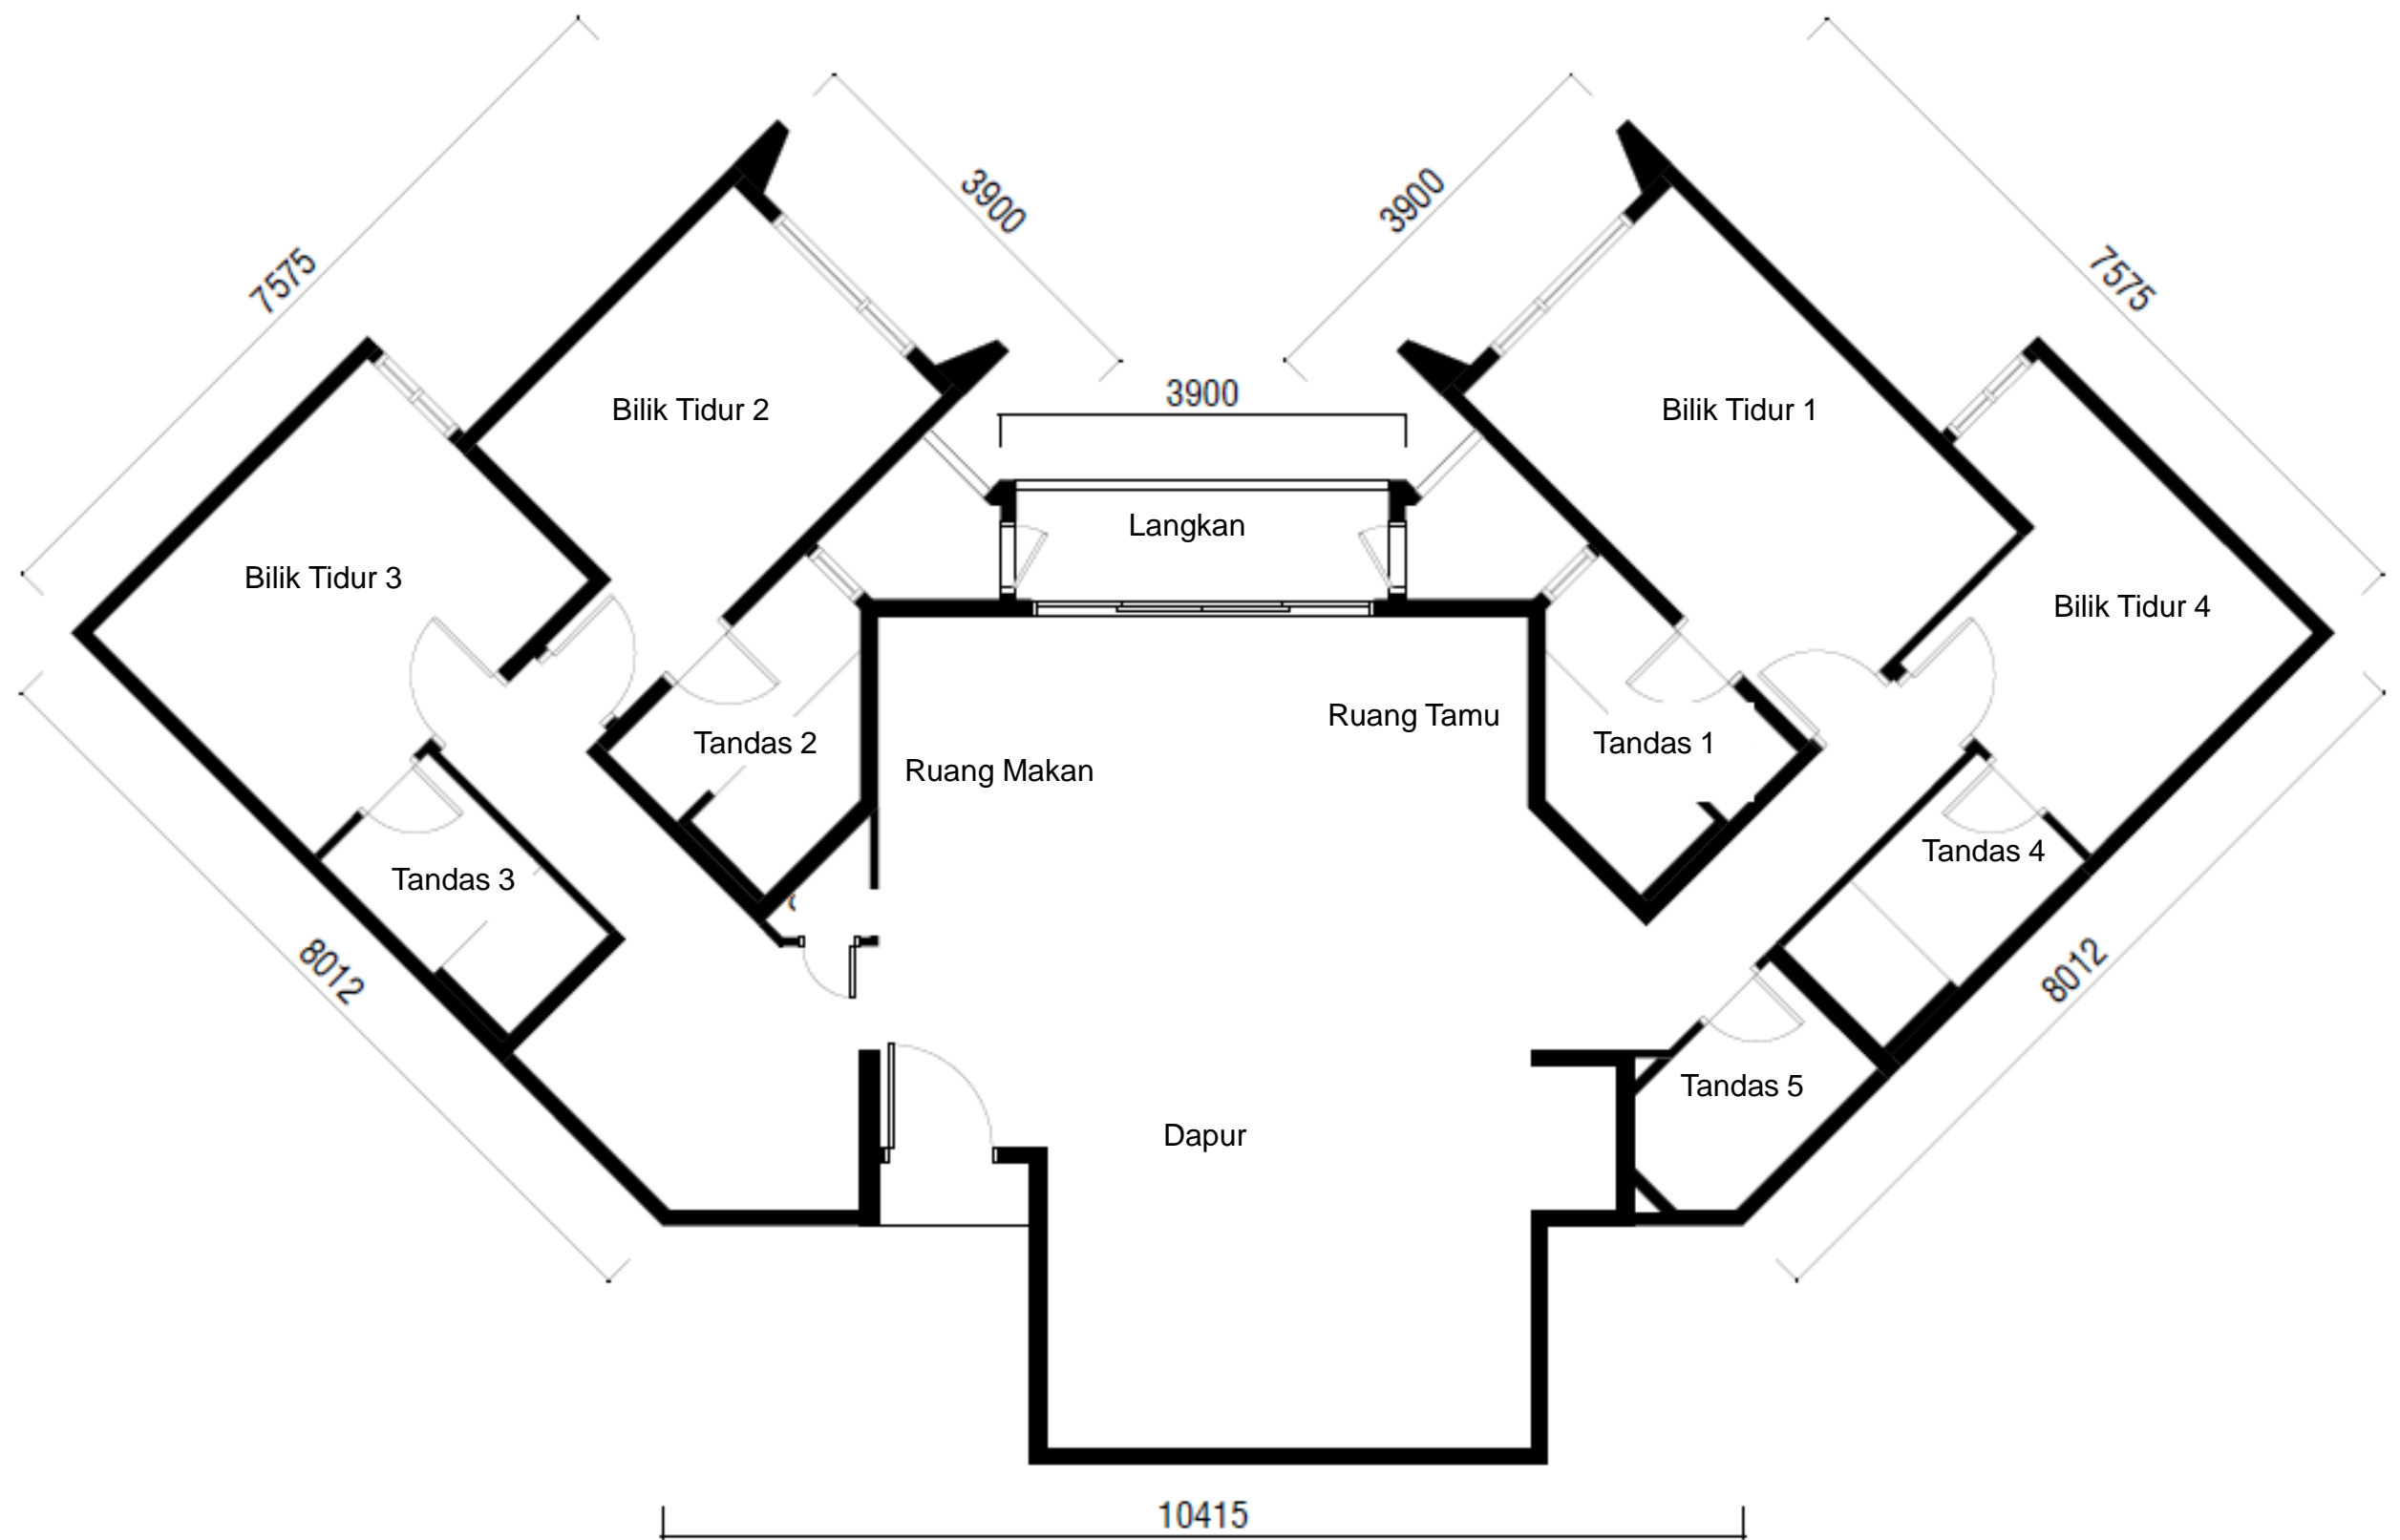

RESIDENSI PAPIRUS YAKIN