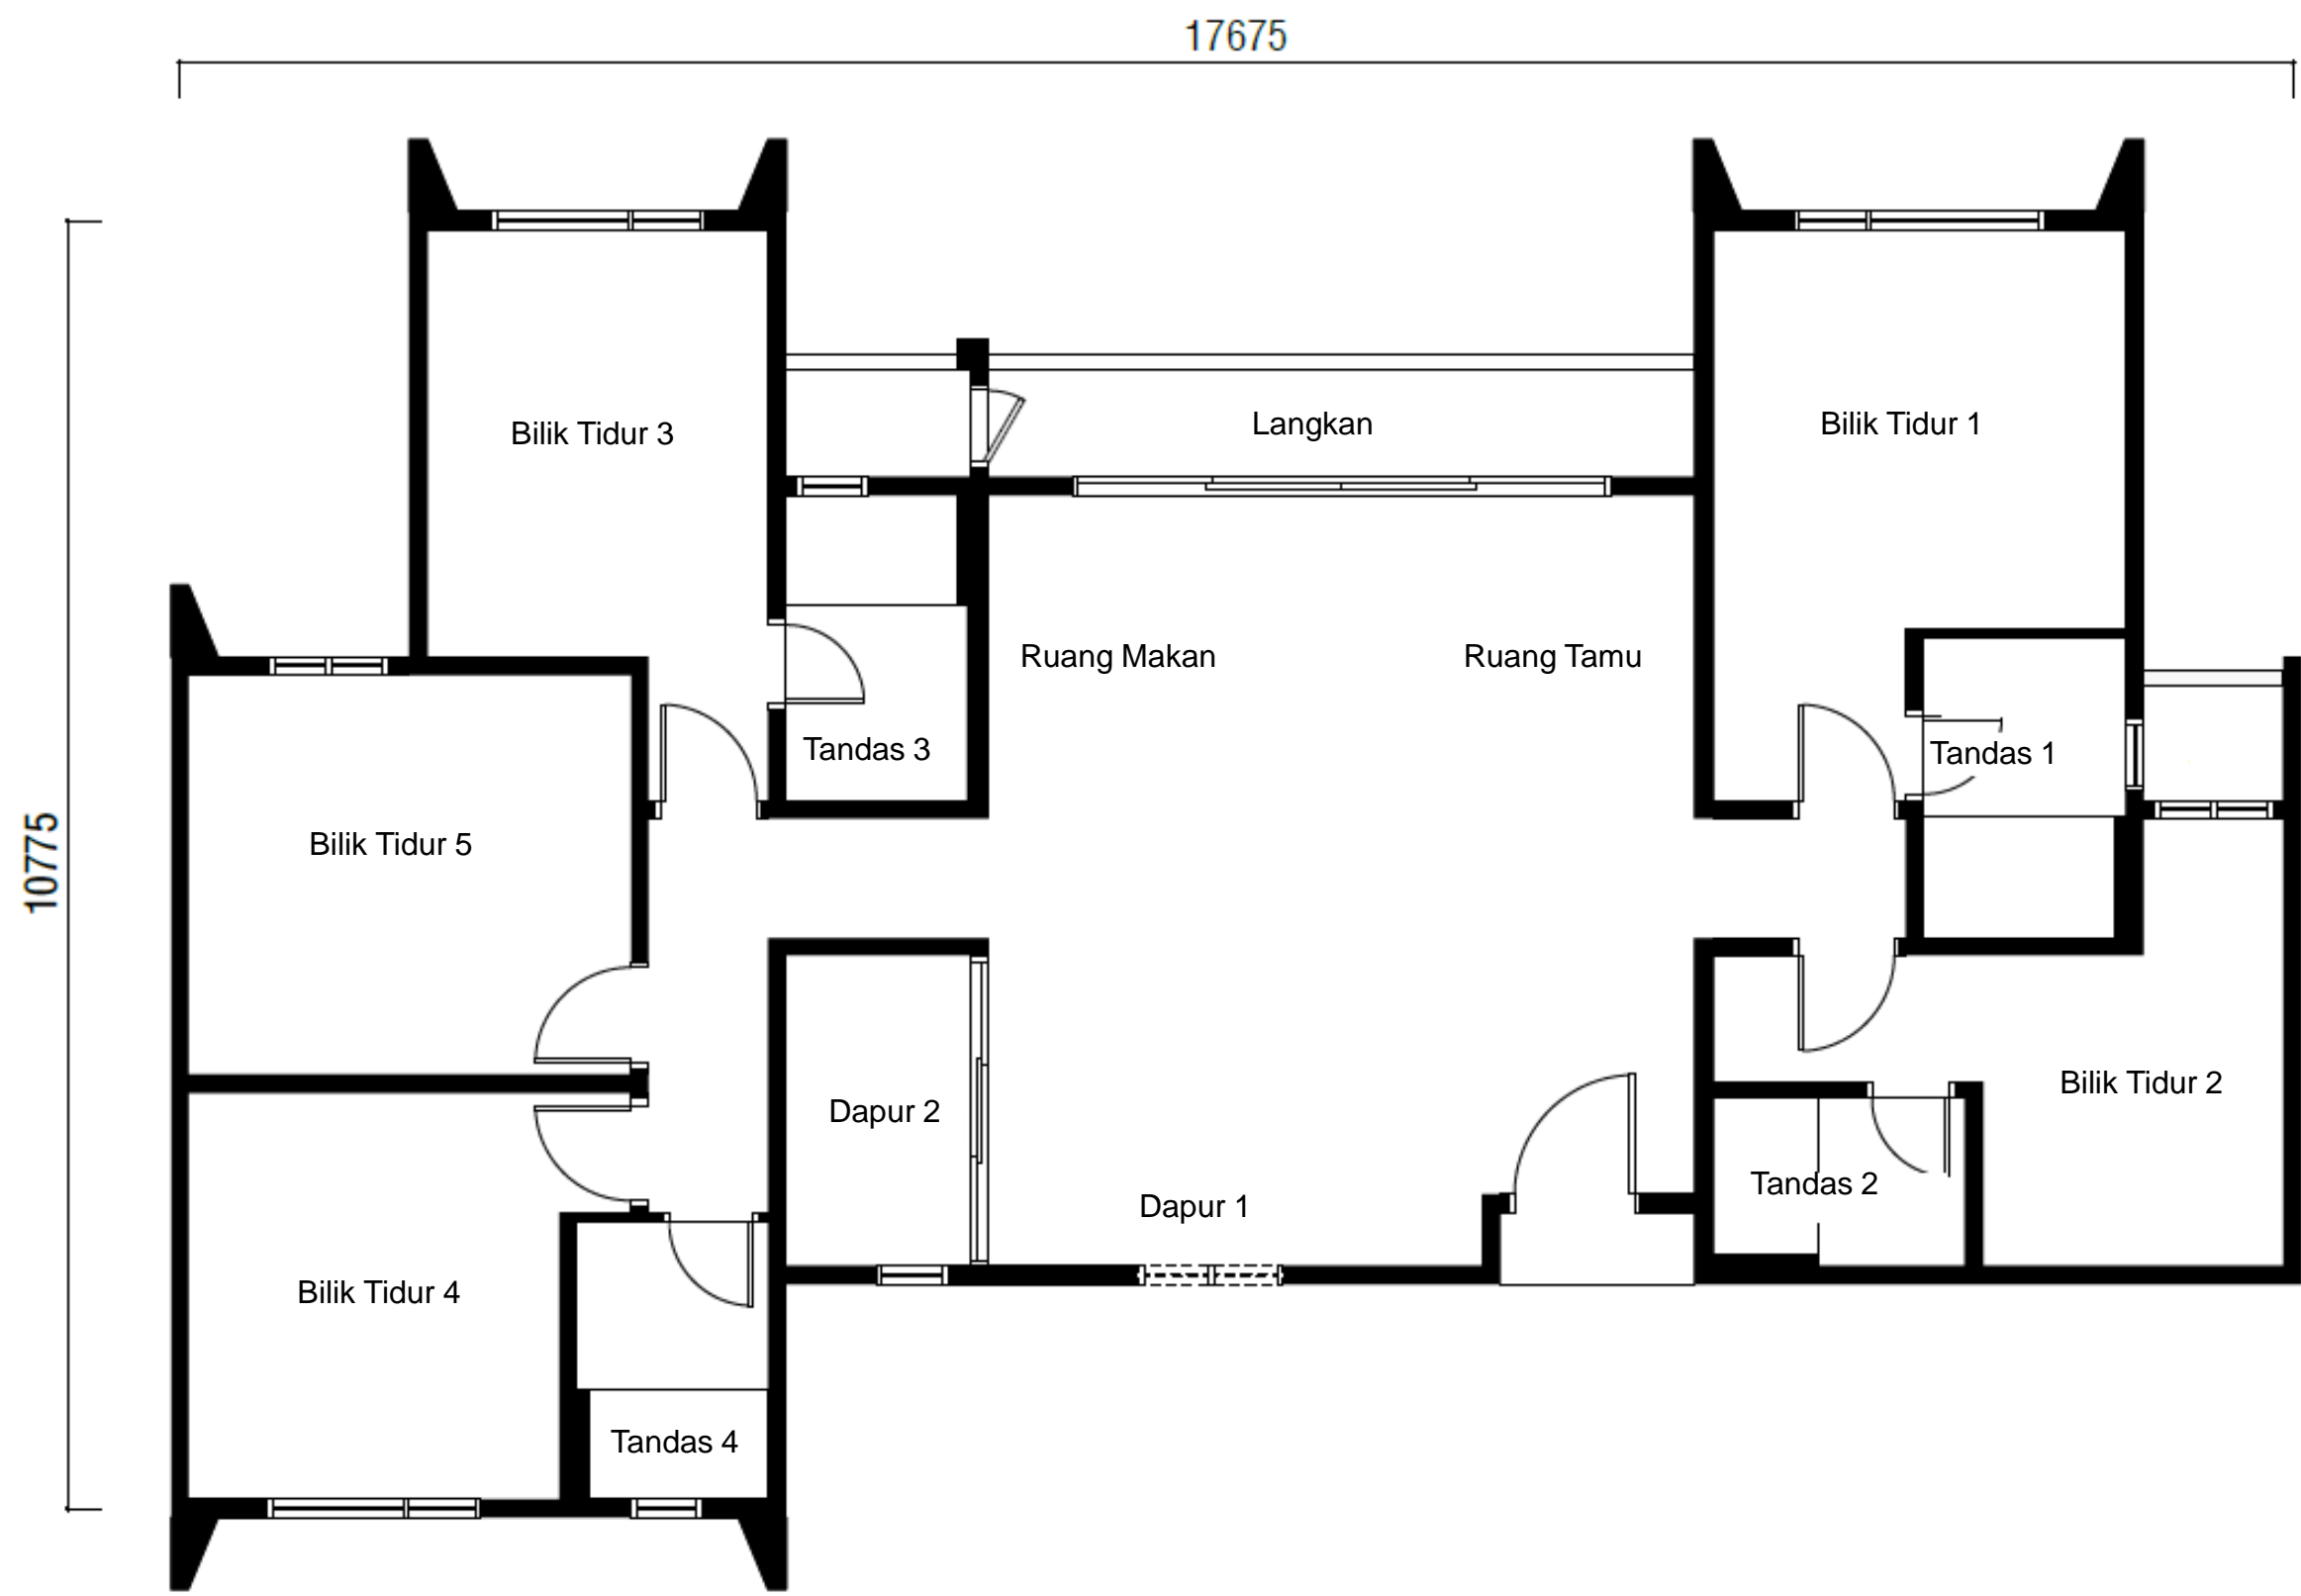

Pelan Lantai Jenis C – 150 meter persegi (37 unit)

RESIDENSI PAPIRUS YAKIN