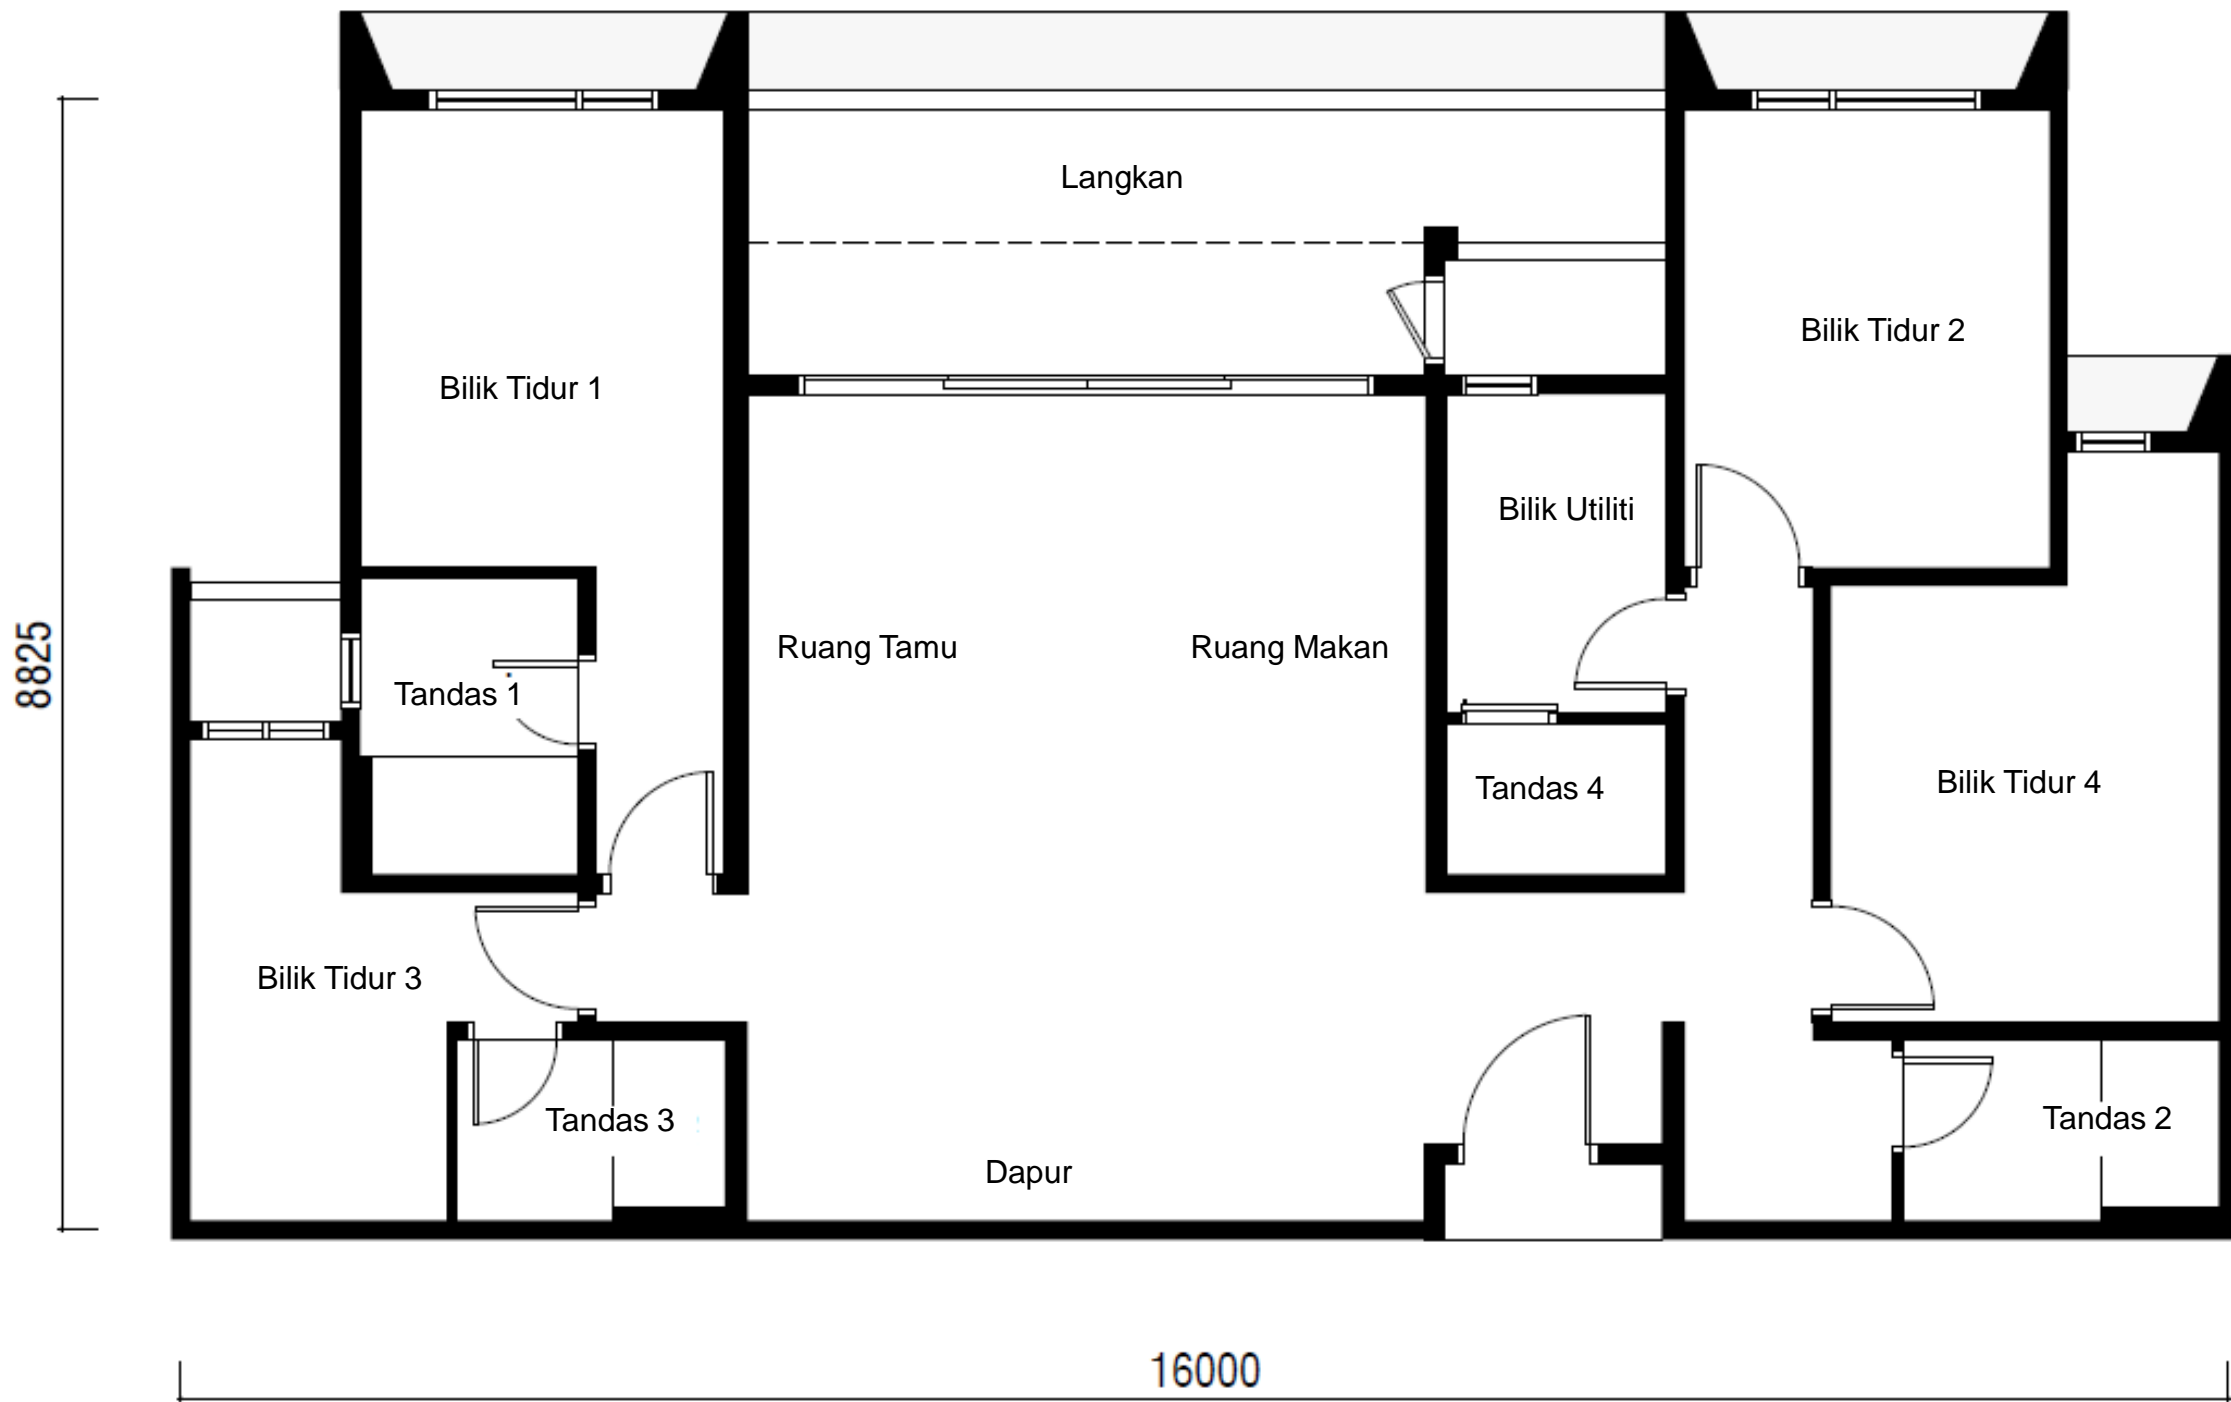

RESIDENSI PAPIRUS YAKIN

Brosur

Residensi Papyrus Yakin merupakan pangsapuri sejumlah 454 unit kediaman, dengan 2 blok, Blok A setinggi 38 tingkat dan Blok B 38 tingkat.

Enam tingkat tempat letak kereta berbumbung di bawah bangunan, dua tingkat tempat letak kereta "Lower Ground".

RESIDENSI PAPIRUS YAKIN

Pelan Lantai Jenis A – 105 meter persegi (140 unit)

RESIDENSI PAPIRUS YAKIN

Pelan Lantai Jenis A-1 - 111 meter persegi (47 unit)

RESIDENSI PAPIRUS YAKIN

Pelan Lantai Jenis A2 – 111 meter persegi (2 unit)

RESIDENSI PAPIRUS YAKIN

Pelan Lantai Jenis A3 - 111 meter persegi (1 unit)

RESIDENSI PAPIRUS YAKIN

Pelan Lantai Jenis B1 - 121 meter persegi (28 unit)

RESIDENSI PAPIRUS YAKIN

Pelan Lantai Jenis B1-1 – 130 meter persegi (10 unit)

RESIDENSI PAPIRUS YAKIN

Pelan Lantai Jenis B2 – 123 meter persegi (28 unit)

RESIDENSI PAPIRUS YAKIN

Pelan Lantai Jenis B2-1 – 131 meter persegi (9 unit)

RESIDENSI PAPIRUS YAKIN

Pelan Lantai Jenis B3 – 131 meter persegi (1 unit)