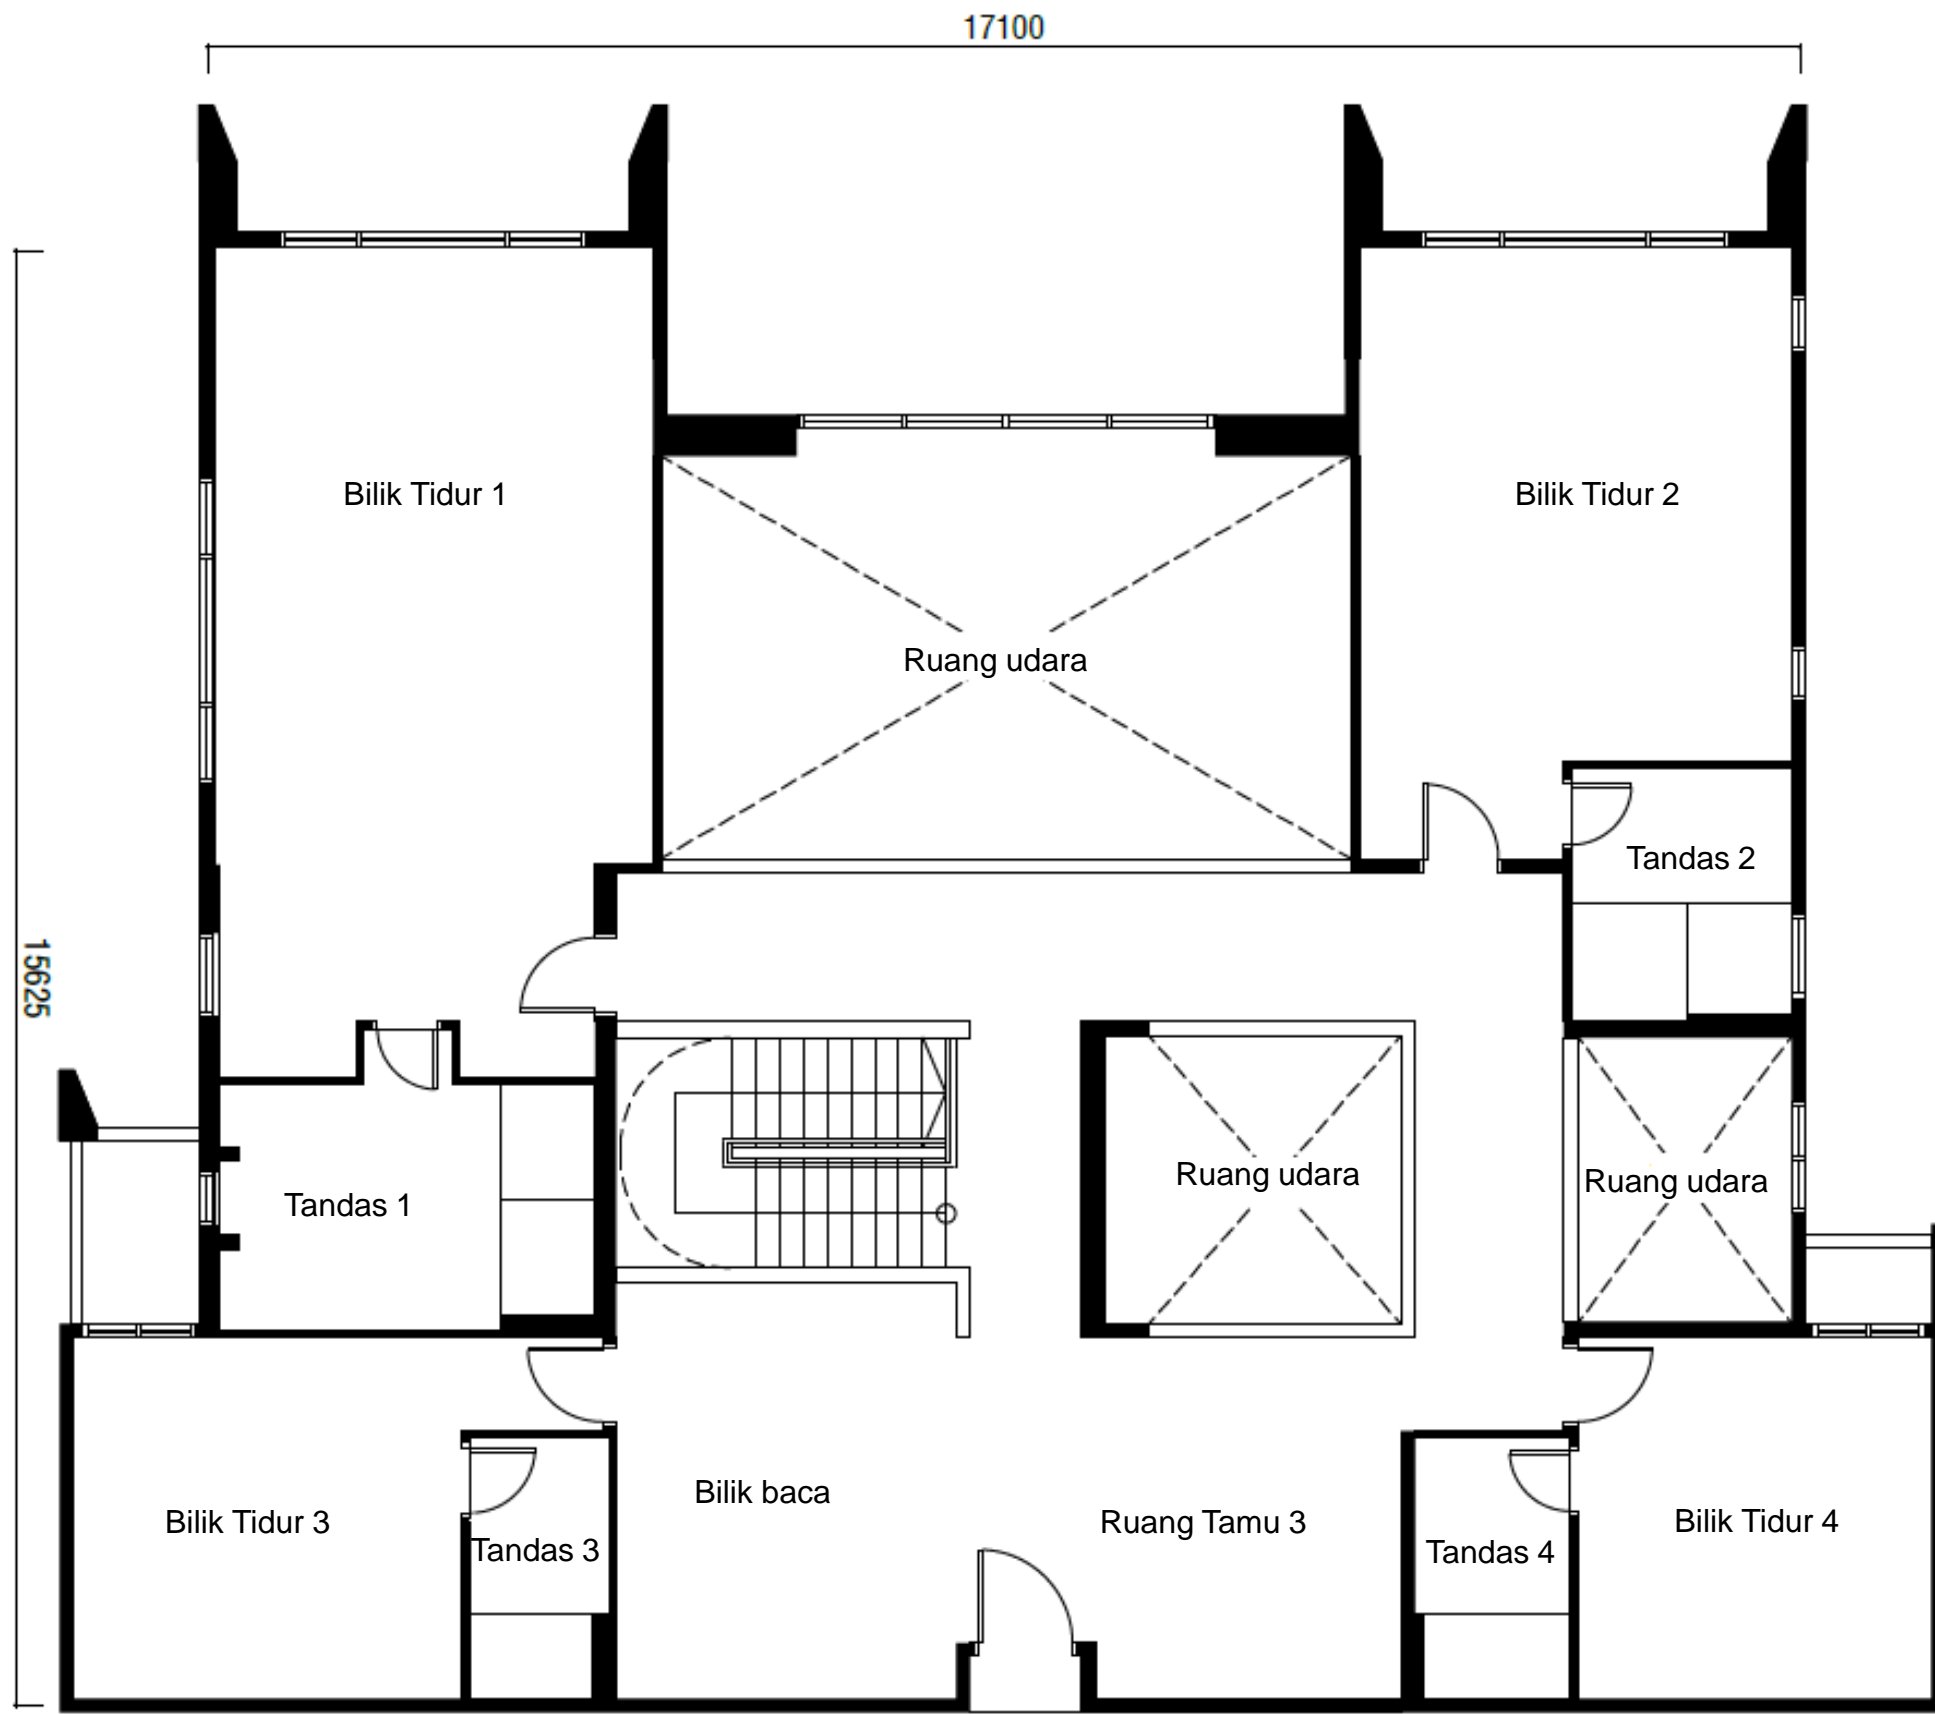

RESIDENSI PAPIRUS YAKIN

Pelan Lantai Jenis E – 216 meter persegi (38 unit)

RESIDENSI PAPIRUS YAKIN

Pelan Lantai Jenis F - Tingkat bawah – 294 meter persegi (37 unit)

RESIDENSI PAPIRUS YAKIN

Pelan Lantai Jenis F - Tingkat atas – 209 meter persegi