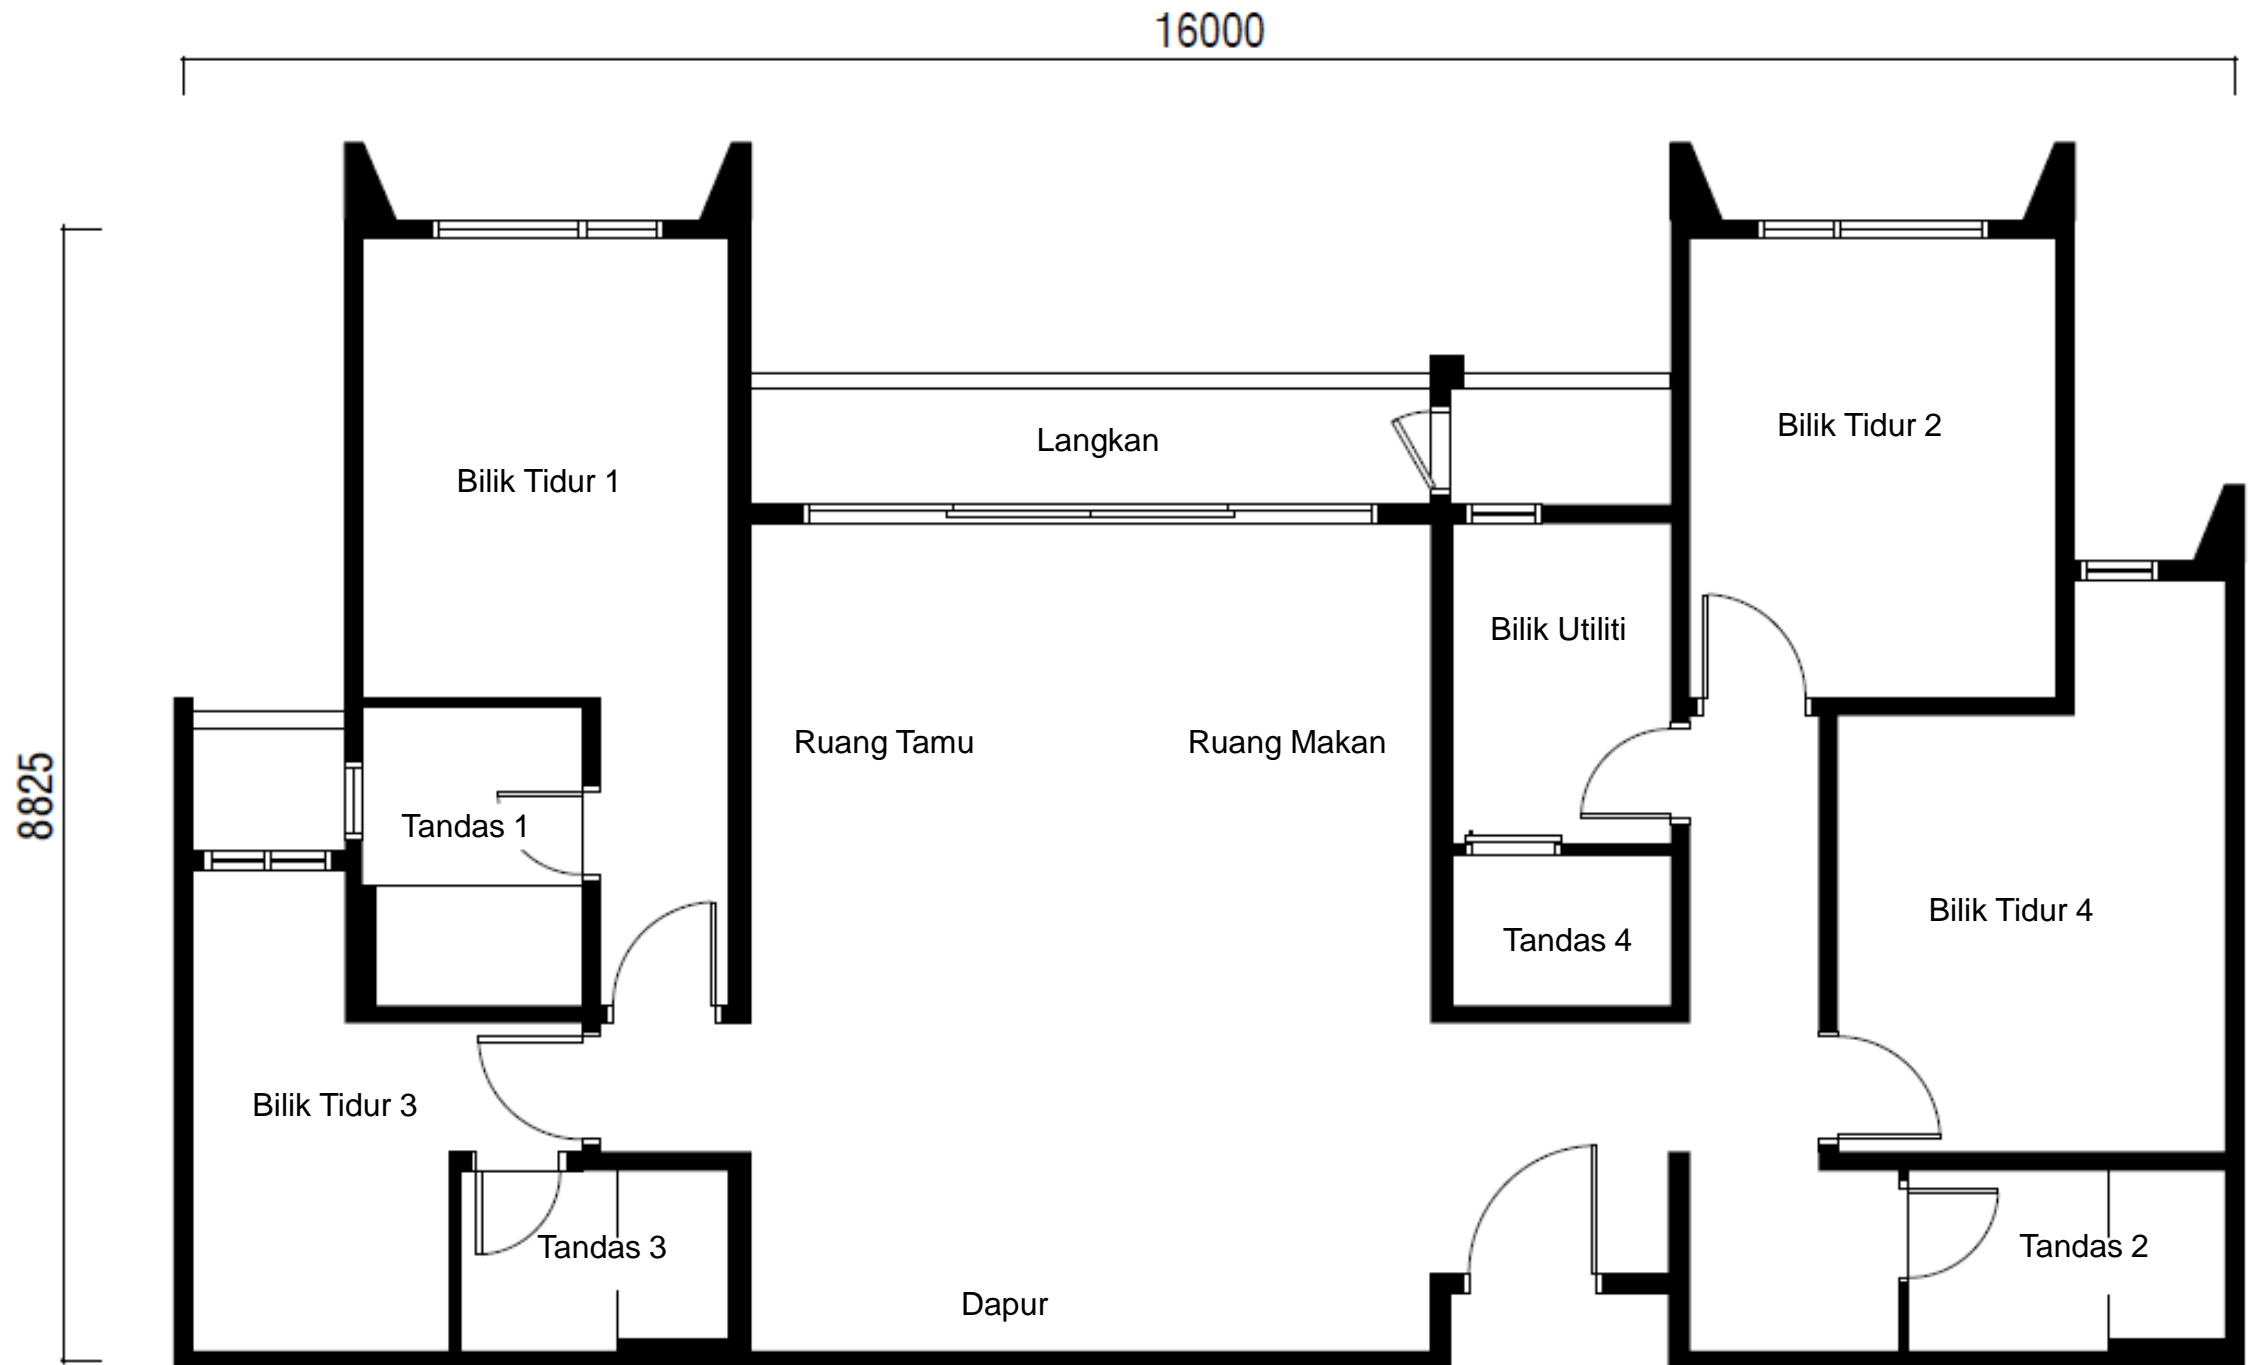

RESIDENSI PAPIRUS YAKIN

Brosur

Residensi Papyrus Yakin merupakan pangsapuri sejumlah 454 unit kediaman, dengan 2 blok, Blok A setinggi 38 tingkat dan Blok B 38 tingkat.

Enam tingkat tempat letak kereta berbumbung di bawah bangunan, dua tingkat tempat letak kereta "Lower Ground".

RESIDENSI PAPIRUS YAKIN

Pelan Lantai Jenis A3 - 111 meter persegi (1 unit)

RESIDENSI PAPIRUS YAKIN

Pelan Lantai Jenis B1 - 121 meter persegi (28 unit)

RESIDENSI PAPIRUS YAKIN

Pelan Lantai Jenis B1-1 – 130 meter persegi (10 unit)

RESIDENSI PAPIRUS YAKIN

Pelan Lantai Jenis B2 – 123 meter persegi (28 unit)

RESIDENSI PAPIRUS YAKIN

Pelan Lantai Jenis B2-1 – 131 meter persegi (9 unit)

RESIDENSI PAPIRUS YAKIN

Pelan Lantai Jenis B3 – 131 meter persegi (1 unit)