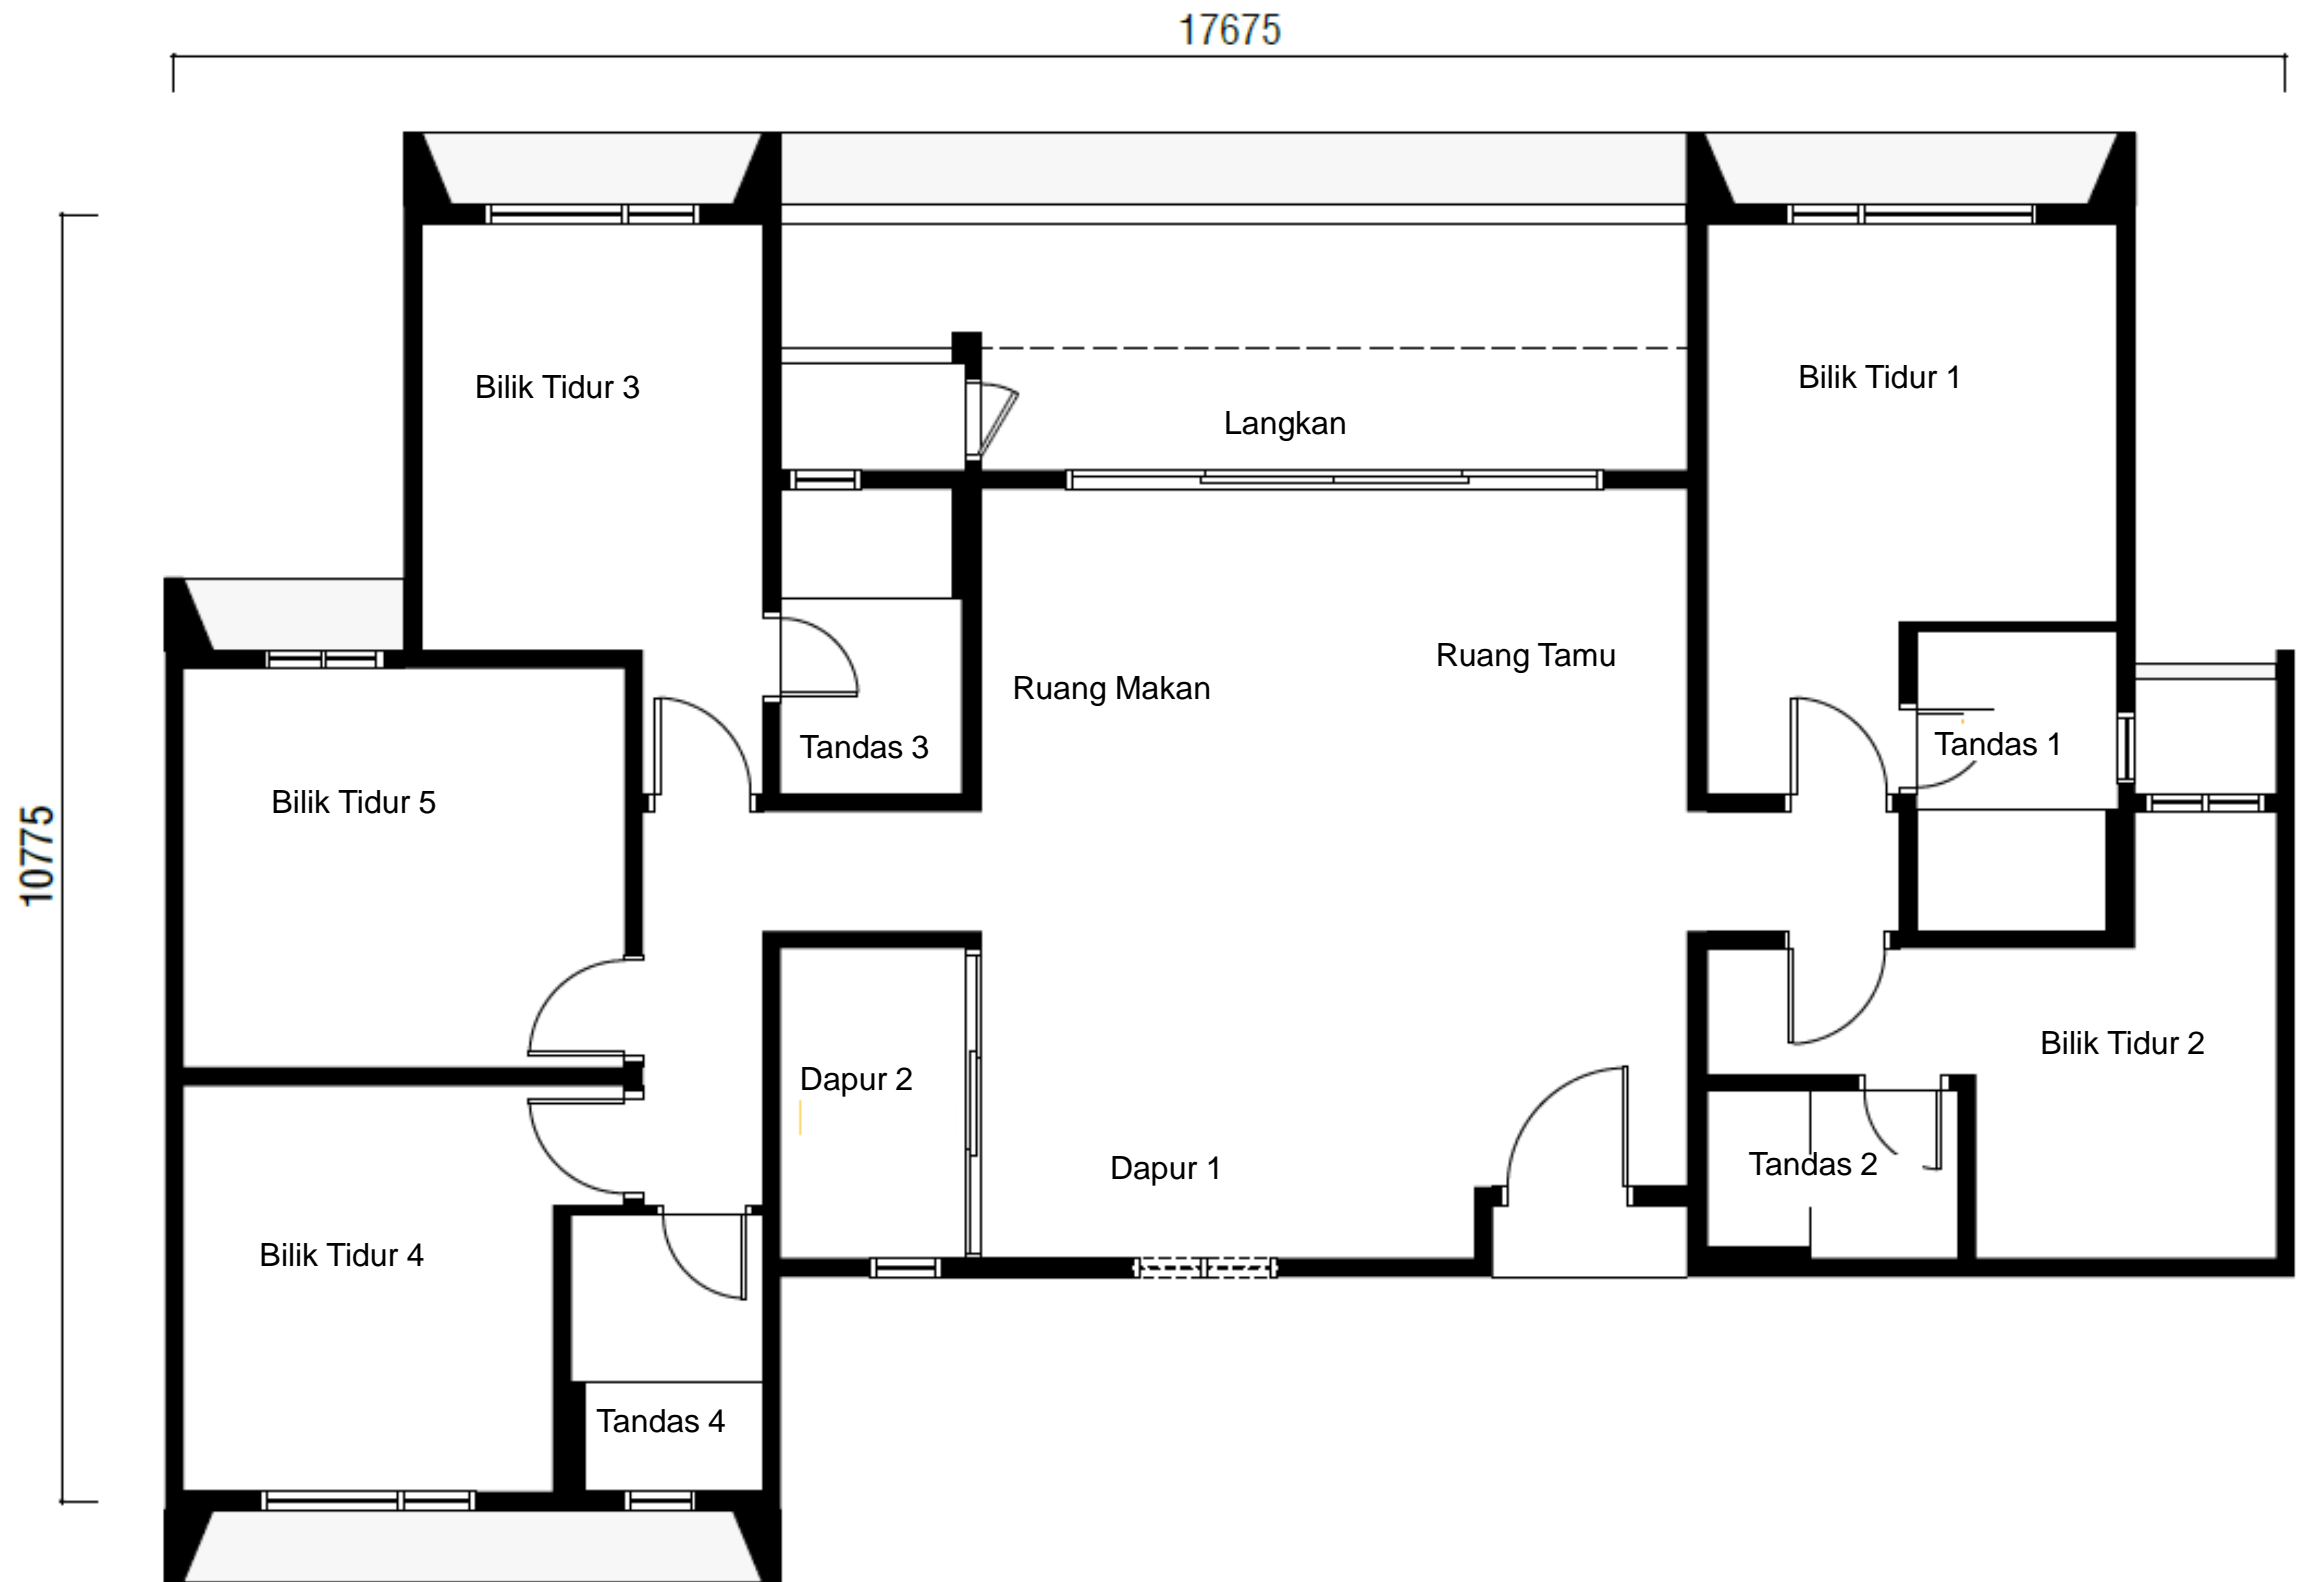

RESIDENSI PAPIRUS YAKIN

Pelan Lantai Jenis C – 150 meter persegi (37 unit)

RESIDENSI PAPIRUS YAKIN

Pelan Lantai Jenis D – 143 meter persegi (56 unit)

RESIDENSI PAPIRUS YAKIN

Pelan Lantai Jenis D-1 – 152 meter persegi (20 unit)