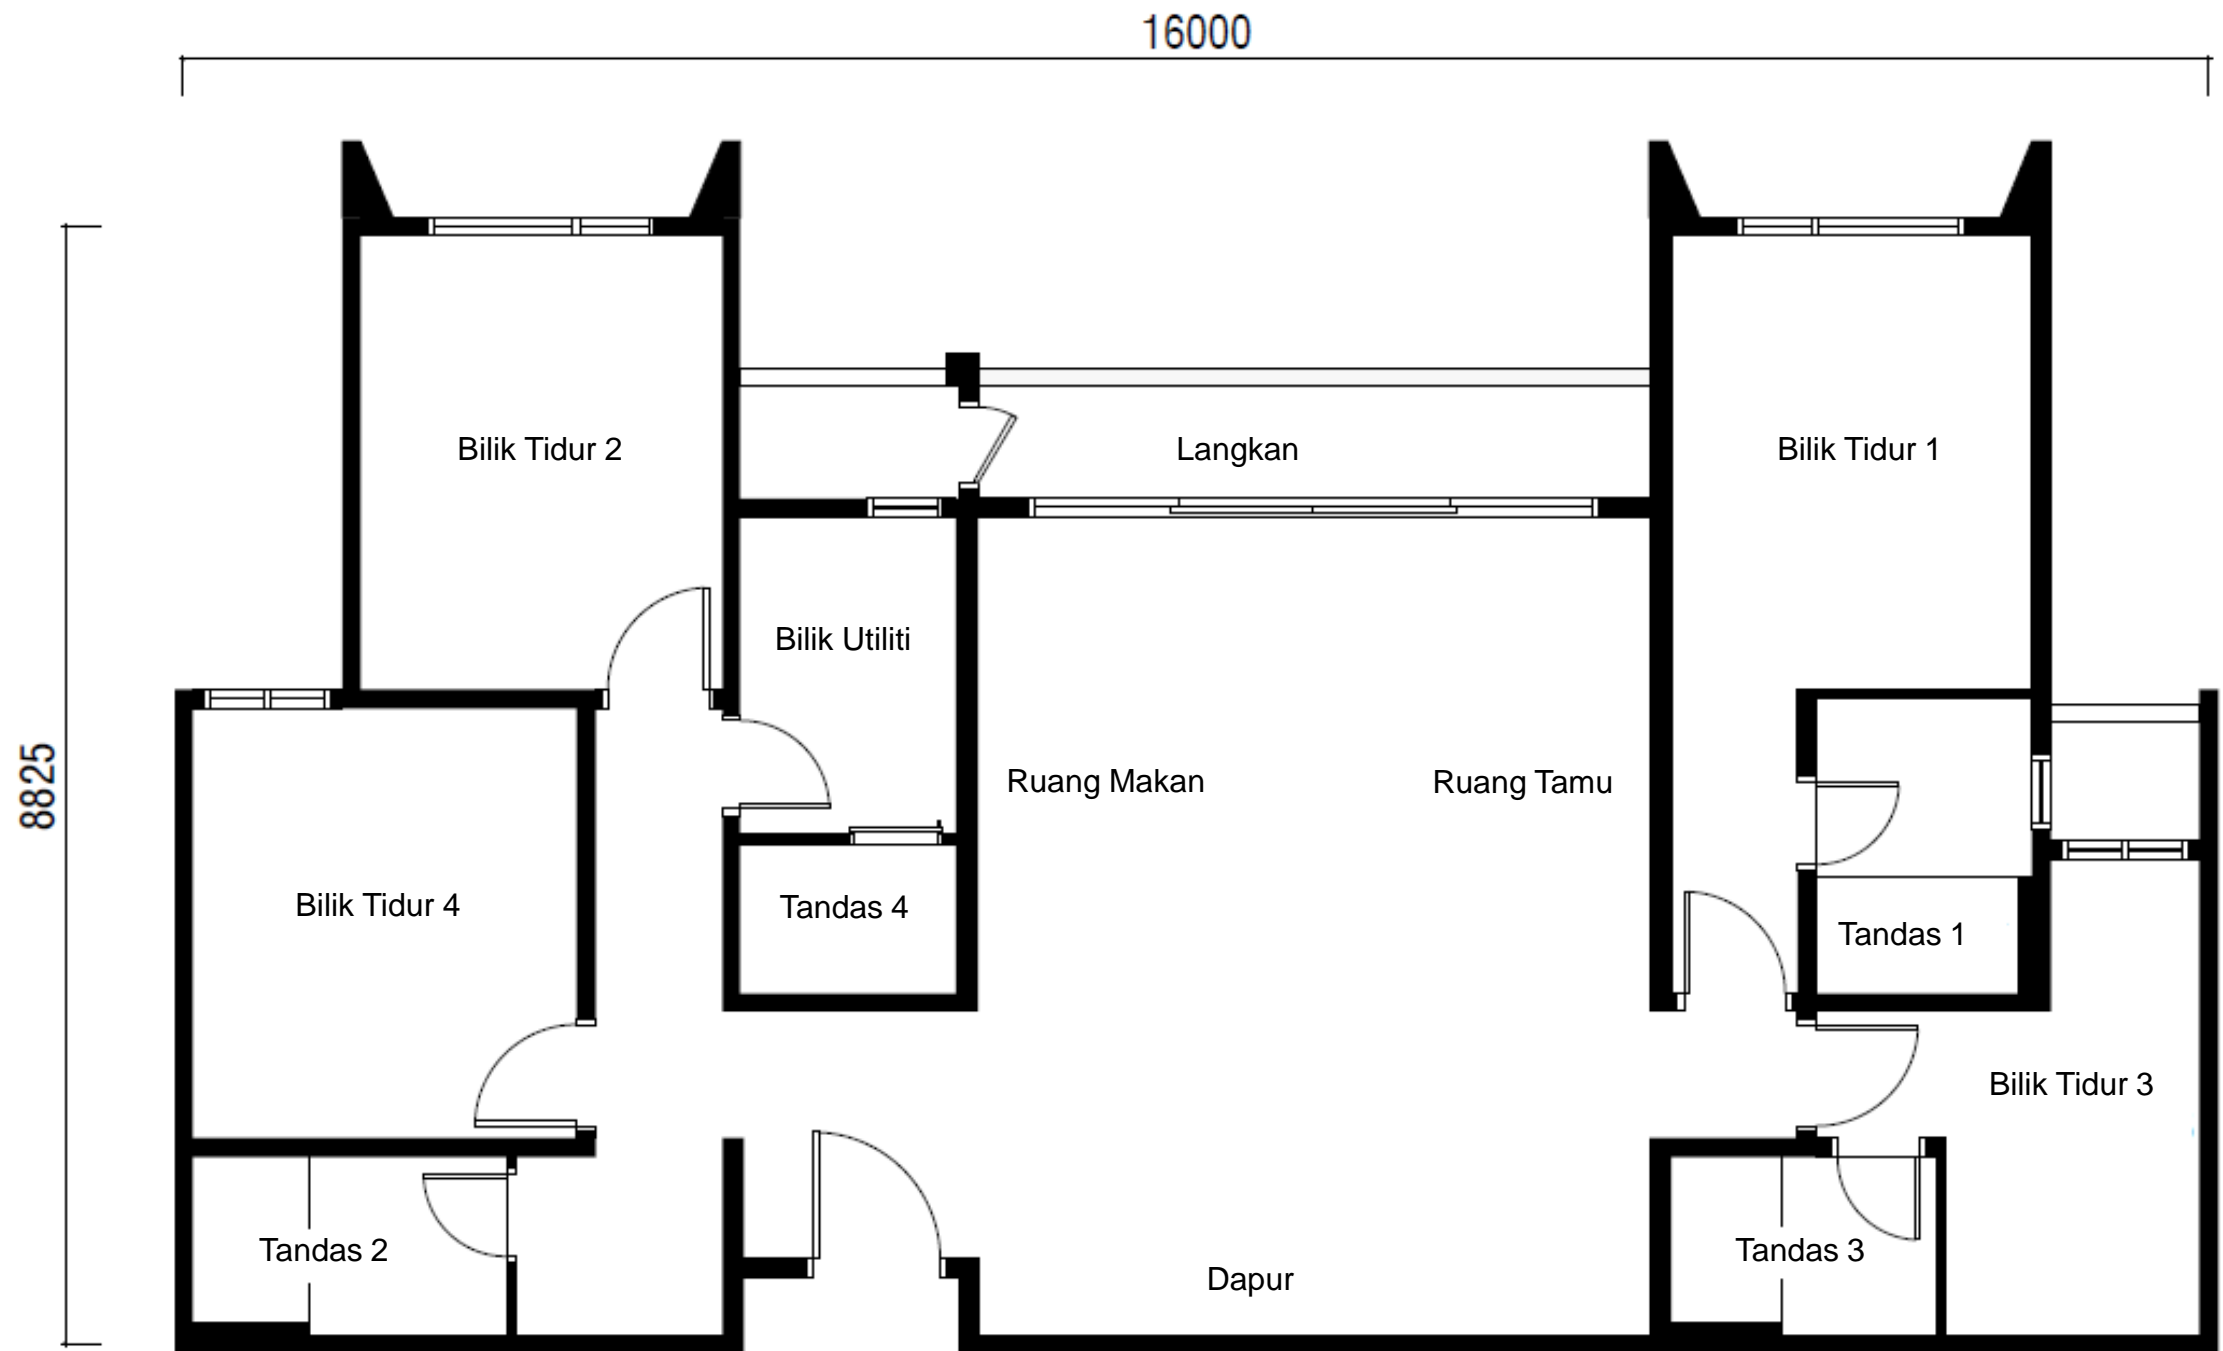

Pelan Lantai Jenis A3 - 111 meter persegi (1 unit)

RESIDENSI PAPIRUS YAKIN