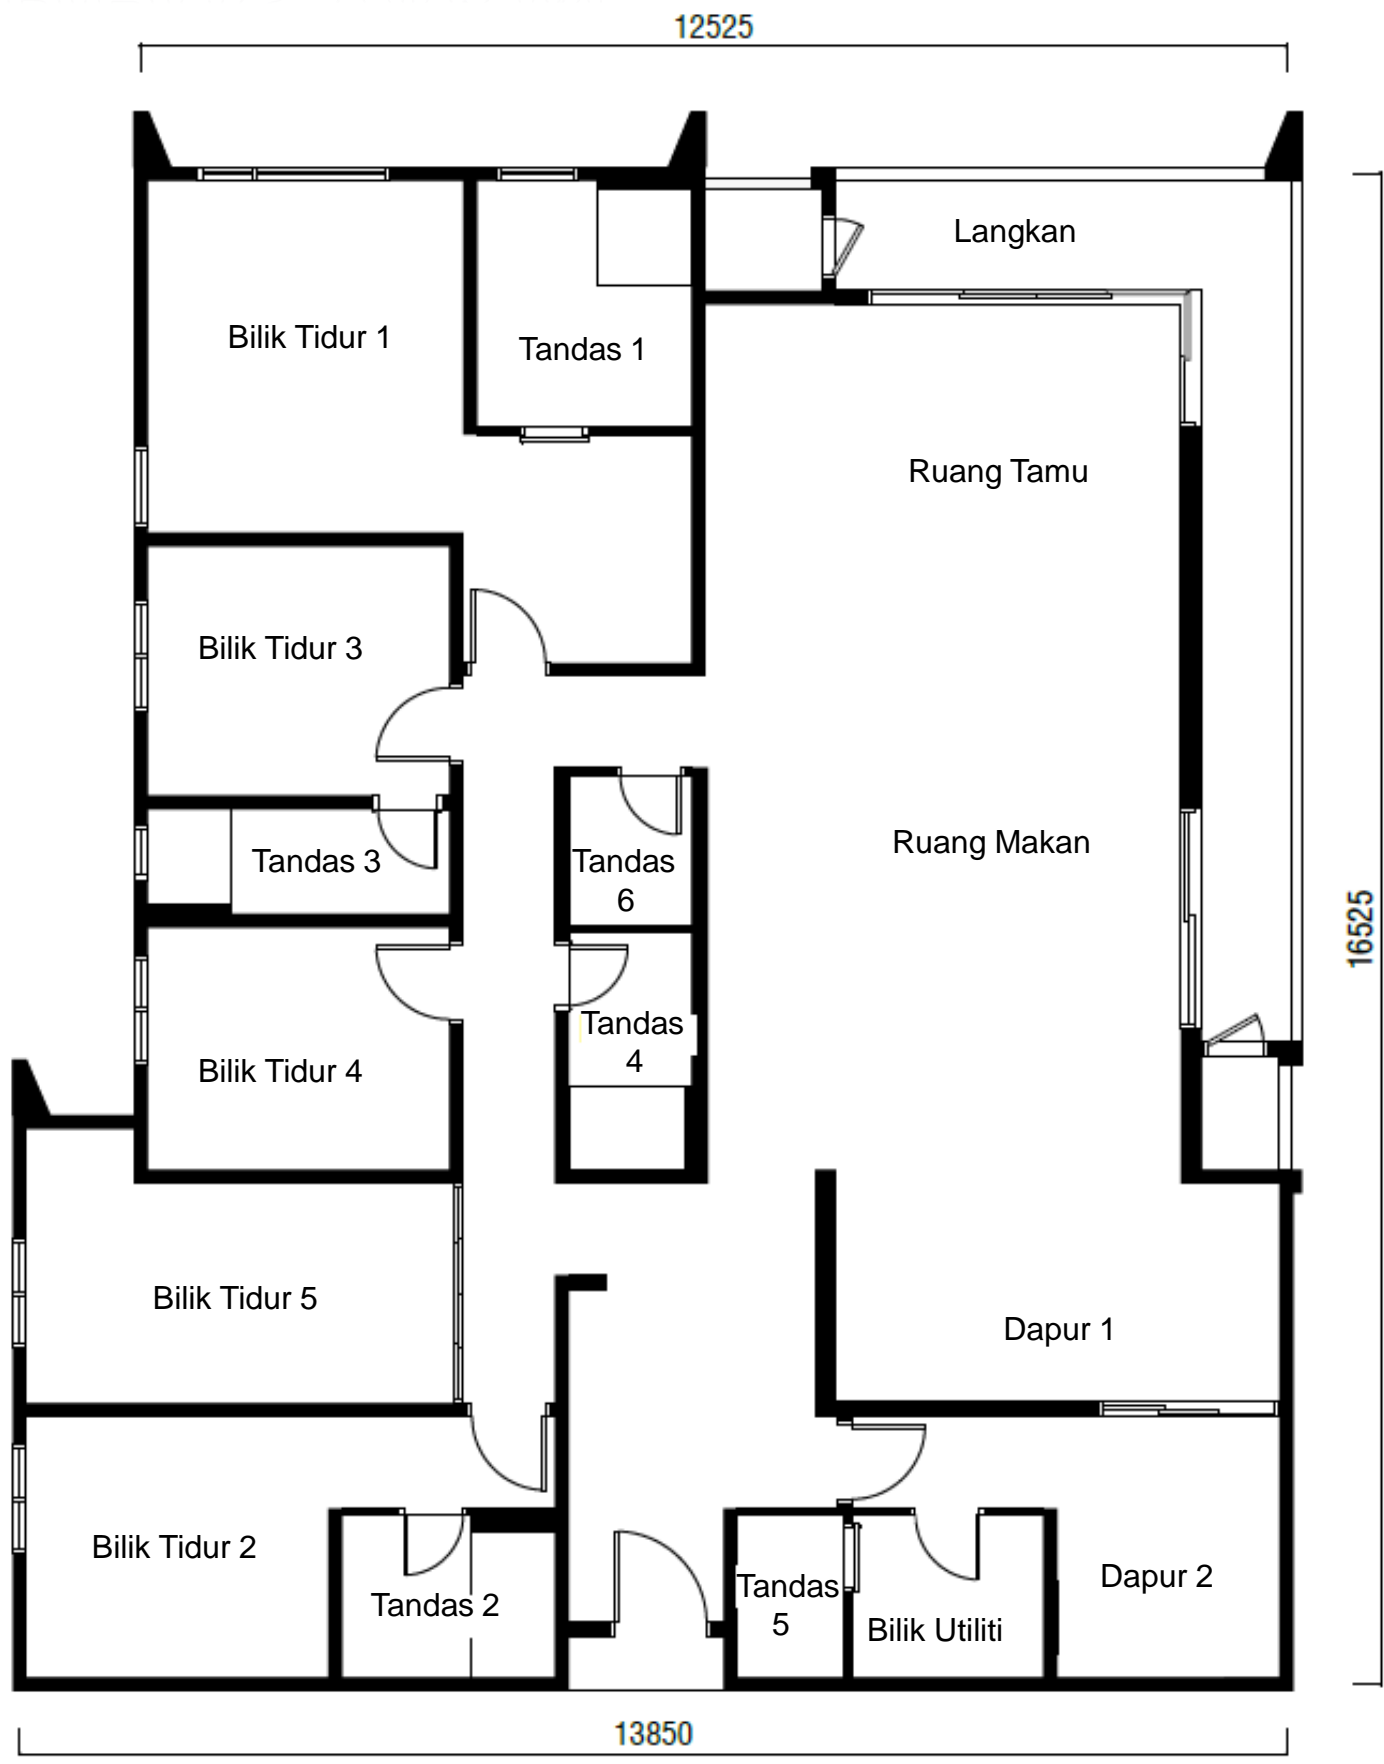

Pelan Lantai Jenis D-1 – 152 meter persegi (20 unit)

RESIDENSI PAPIRUS YAKIN

Pelan Lantai Jenis E – 216 meter persegi (38 unit)