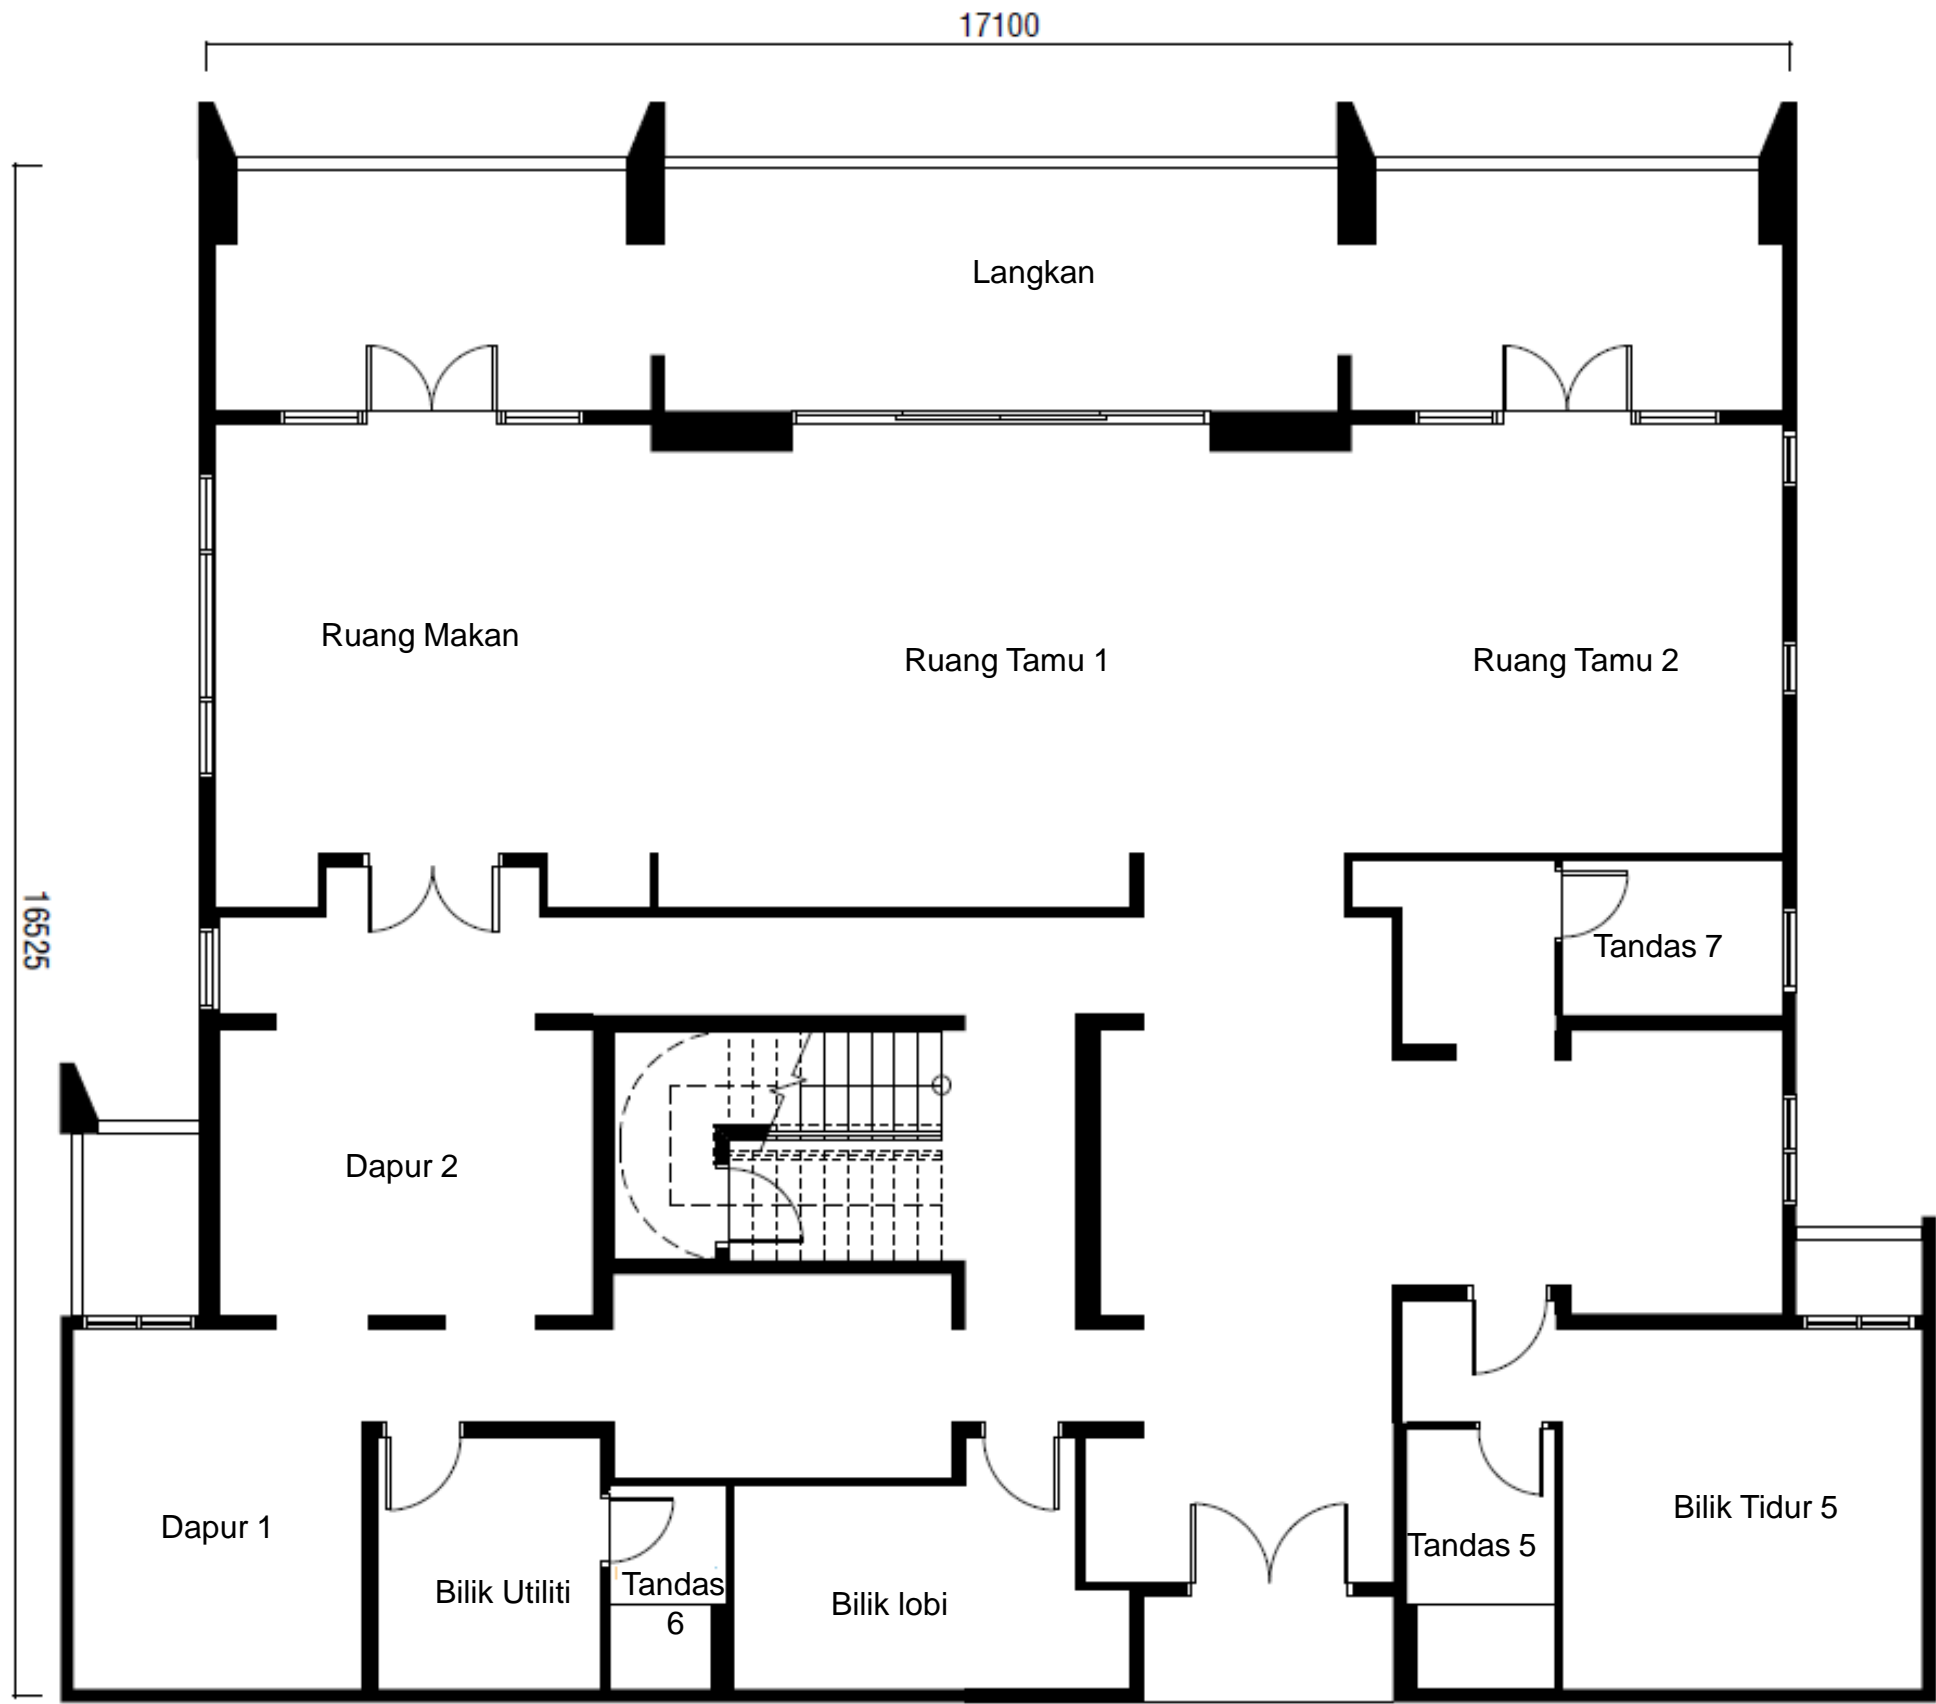

RESIDENSI PAPIRUS YAKIN

Pelan Lantai Jenis F - Tingkat bawah – 294 meter persegi (37 unit)