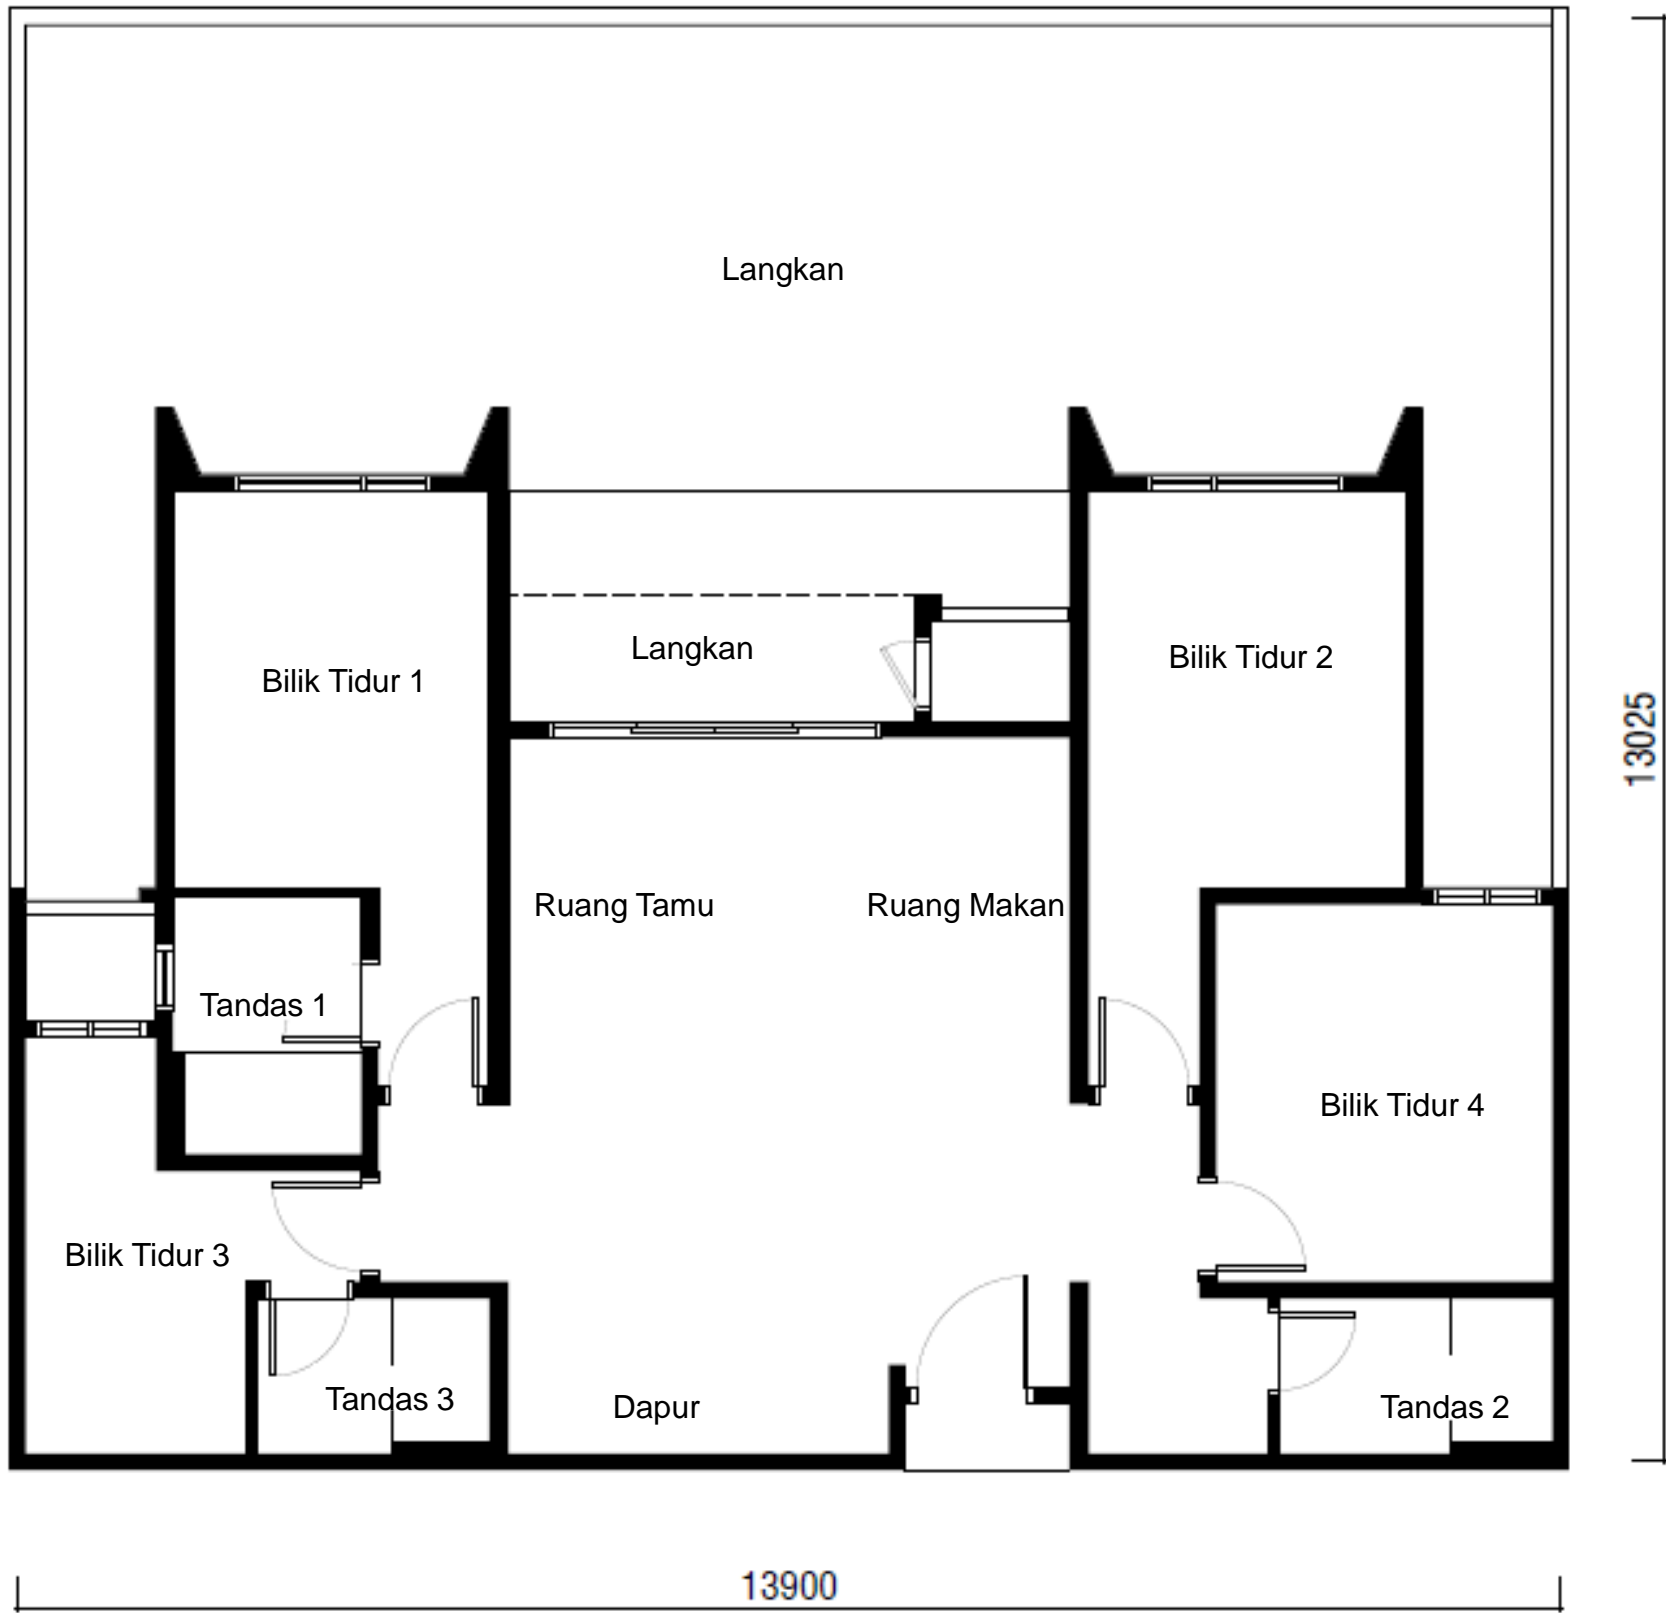

Pelan Lantai Jenis A2 – 111 meter persegi (2 unit)

RESIDENSI PAPIRUS YAKIN