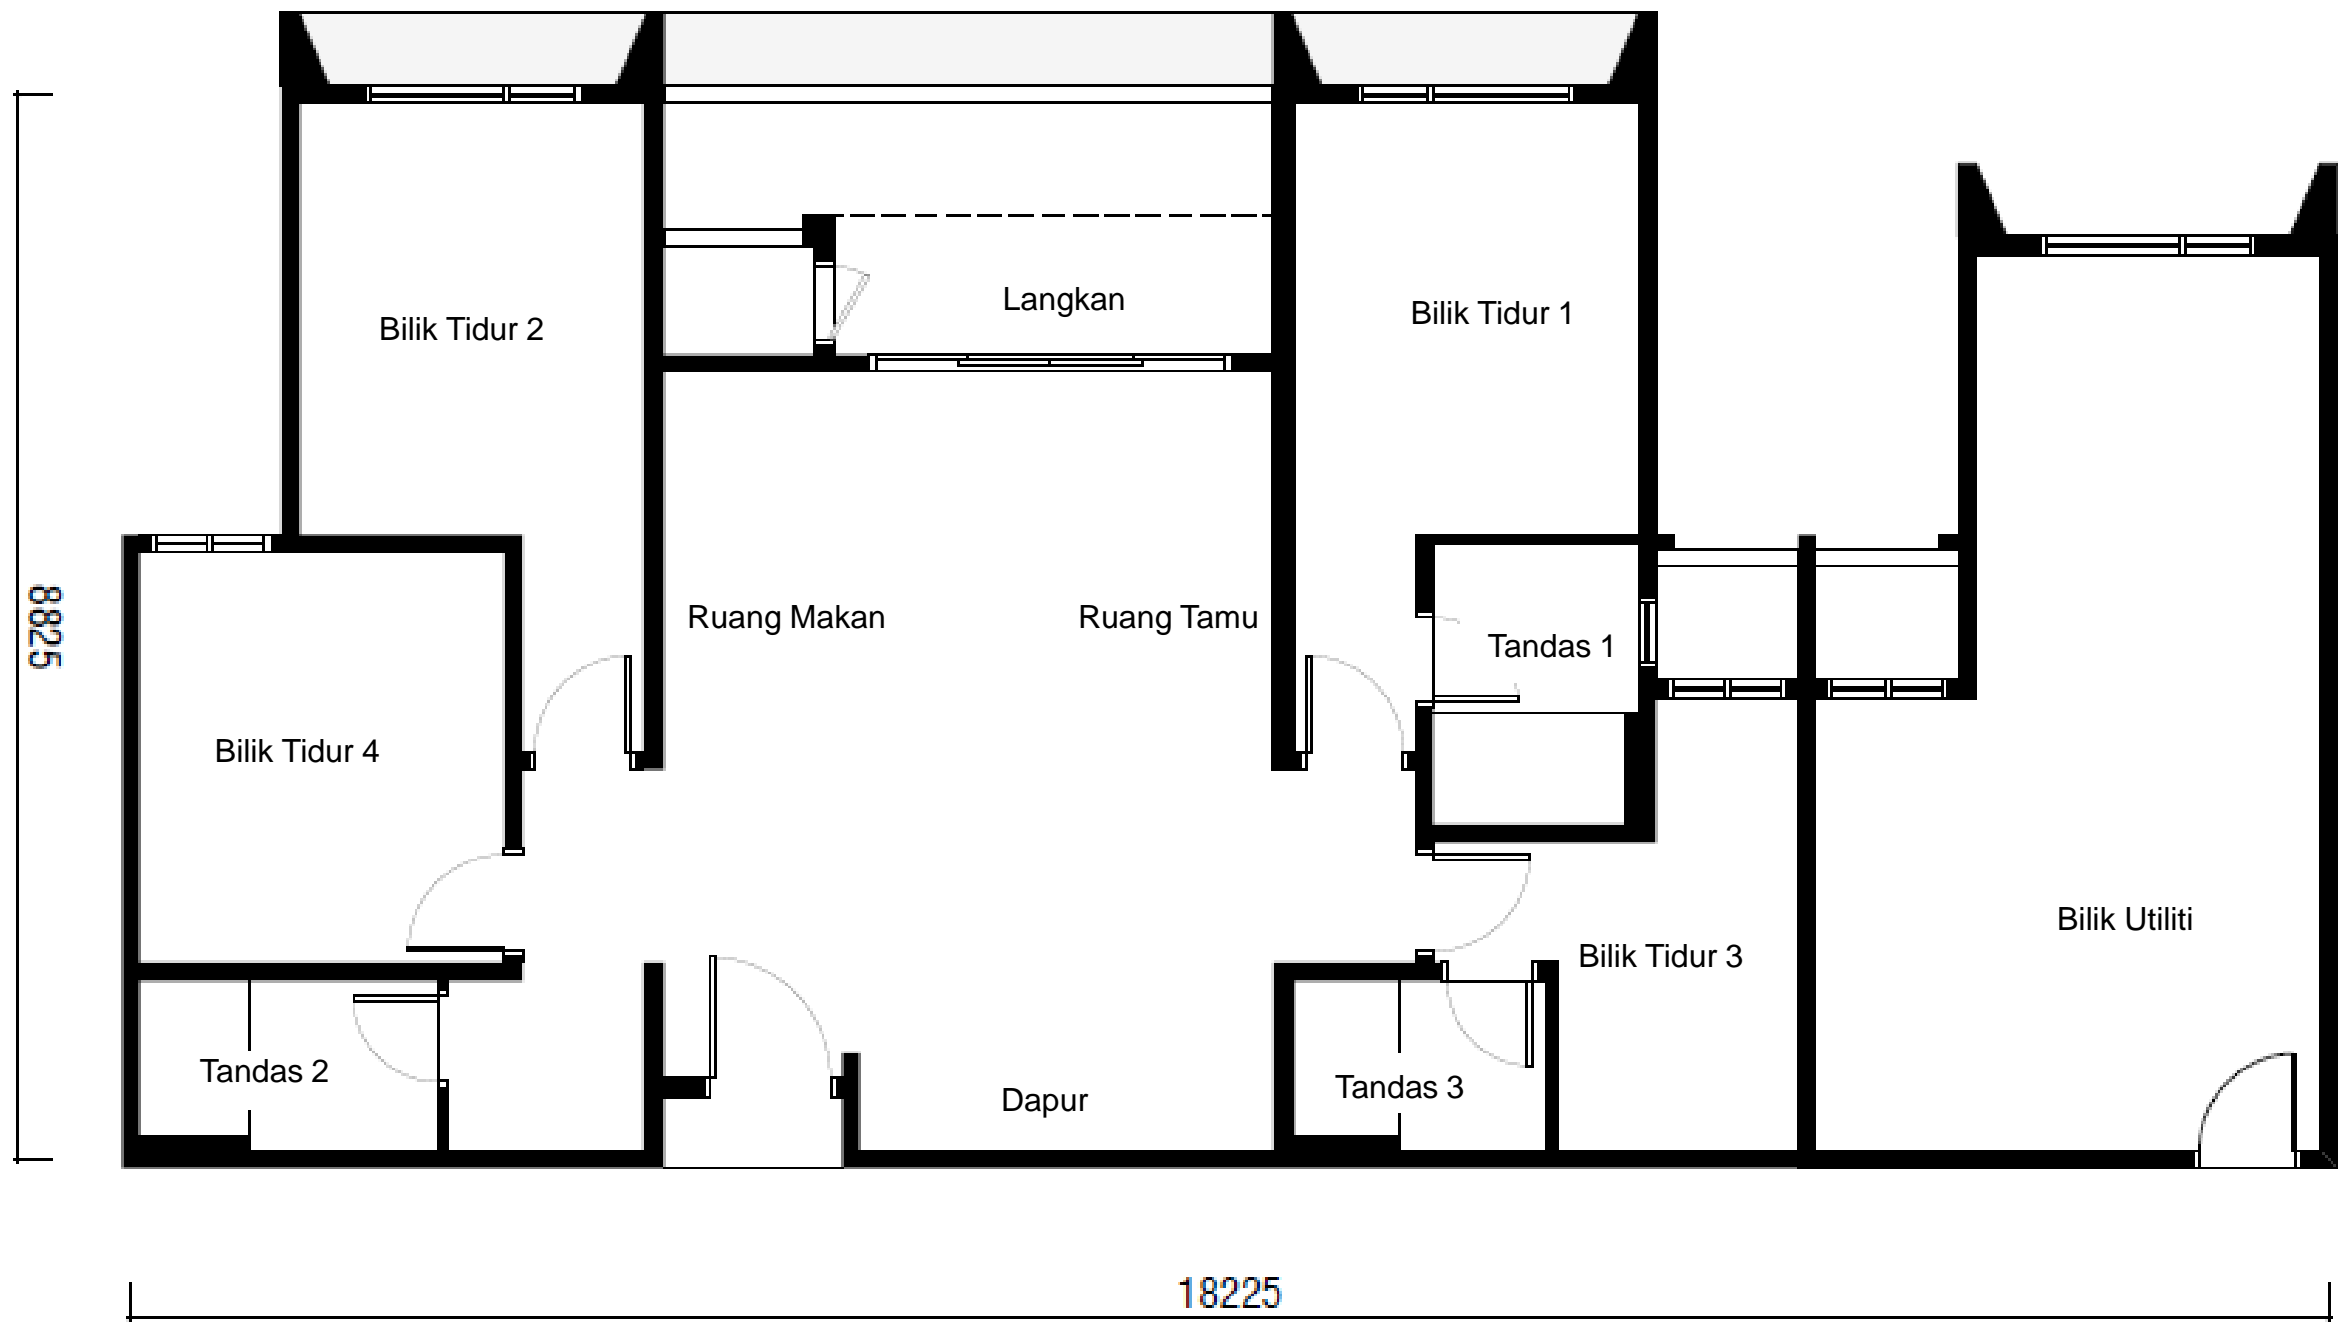

RESIDENSI PAPIRUS YAKIN

Brosur

Residensi Papyrus Yakin merupakan pangsapuri sejumlah 454 unit kediaman, dengan 2 blok, Blok A setinggi 38 tingkat dan Blok B 38 tingkat.

Enam tingkat tempat letak kereta berbumbung di bawah bangunan, dua tingkat tempat letak kereta "Lower Ground".

RESIDENSI PAPIRUS YAKIN

Pelan Lantai Jenis A – 105 meter persegi (140 unit)

RESIDENSI PAPIRUS YAKIN

Pelan Lantai Jenis A-1 - 111 meter persegi (47 unit)

RESIDENSI PAPIRUS YAKIN

Pelan Lantai Jenis A2 – 111 meter persegi (2 unit)

RESIDENSI PAPIRUS YAKIN

Pelan Lantai Jenis A3 - 111 meter persegi (1 unit)

RESIDENSI PAPIRUS YAKIN

Pelan Lantai Jenis B1 - 121 meter persegi (28 unit)

RESIDENSI PAPIRUS YAKIN

Pelan Lantai Jenis B1-1 – 130 meter persegi (10 unit)