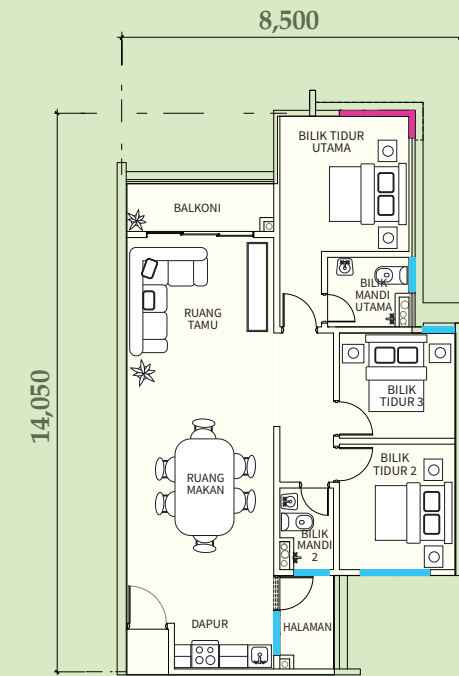

## PEMASANGAN SANITARI

SINKI TANDAS DAN PILI AIR  
TANDAS DUDUK  
PANCURAN MANDI  
PILI AIR BIB  
SINKI DAPUR

**TYPE A**  
1,050 sqft

**TYPE B**  
1,050 sqft

**TYPE B1**  
1,050 sqft