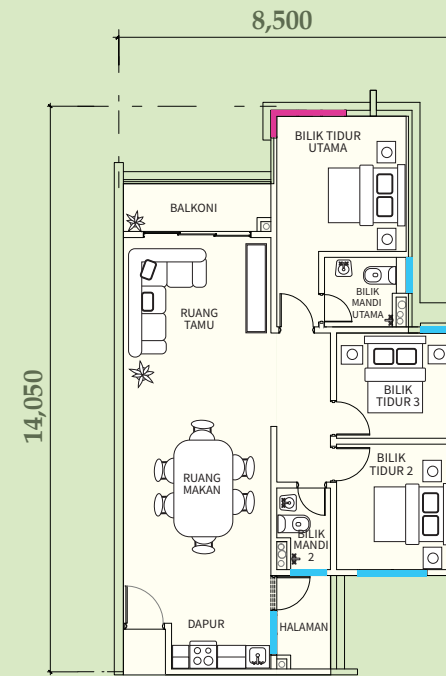

## PEMASANGAN SANITARI

SINKI TANDAS DAN PILI AIR  
TANDAS DUDUK  
PANCURAN MANDI  
PILI AIR BIB  
SINKI DAPUR

**TYPE A**  
1,050 sqft

**TYPE B**  
1,050 sqft

**TYPE B1**  
1,050 sqft