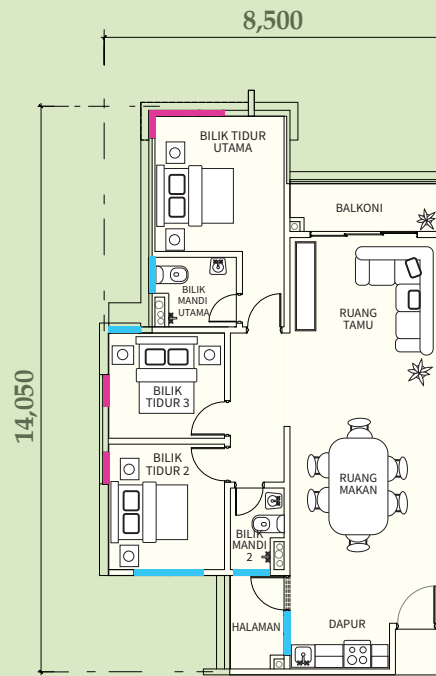

## PEMASANGAN SANITARI

SINKI TANDAS DAN PILI AIR  
TANDAS DUDUK  
PANCURAN MANDI  
PILI AIR BIB  
SINKI DAPUR

**TYPE A**  
1,050 sqft

**TYPE B**  
1,050 sqft

**TYPE B1**  
1,050 sqft