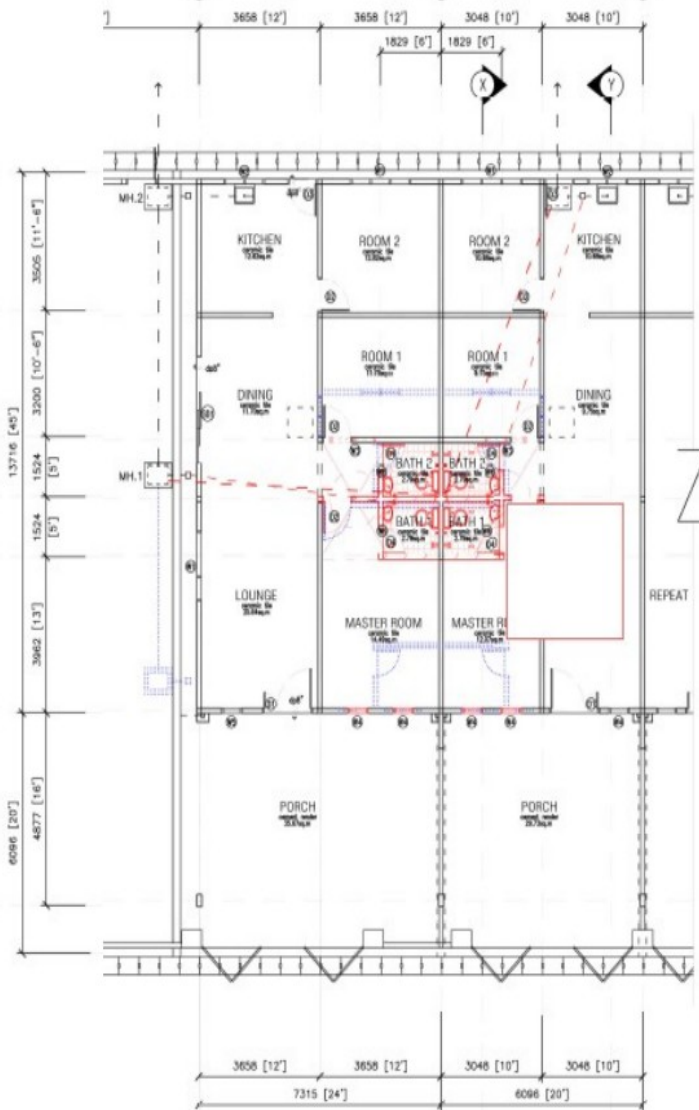

46 UNIT RUMAH TERES SETINGKAT

20'x 65' | 3 Bilik Tidur | 2 Bilik Mandi

HUBUNGI 
011-1662 6218
019-556 4736

Taman Melor 3

Harga Jualan
RM 338,800 (Min)
RM 399,888 (Maks)
Milikan Kekal (Pegangan Bebas)

Pemaju:
Prestasi Prospek Sdn. Bhd.
(No. Syarikat : 202001006002/ 1362322-A)
No. 63-2, Lorong 1, Taman Melor 2, 36000 Teluk Intan, Perak.
Tel: 011-3310 6218

IKLAN INI TELAH DILULUSKAN OLEH JABATAN PERUMAHAN NEGARA.
MAKLUMAT PEMAJUAN DAN IKLAN YANG DILULUSKAN BOLEH DISEMAK DI PORTAL TEDUH.KPKT.GOV.MY

Spesifikasi Asas

- Struktur : Rangka Konkrit Bertulang
- Batu Bata : Bata Merah
- Bumbung : Genting Simen
- Rangka : Kekuda Bumbung Logam
- Bumbung Siling : Ruang Tamu & Ruang Makan - Siling Plaster
: Bilik & Utiliti - Siling Plaster
: Dapur, Bilik Mandi & Beranda - Siling Lembaran Rata
: Tingkap - Tingkap Aluminium Casement
- Pemasangan & Elektrik : Mata Kuasa Lampu - 14 no.
: Mata kuasa 13amp - 10 no.
: Mata Kipas - 5 no.
: Mata TV - 1 no.
: Mata Telefon - 1 no.