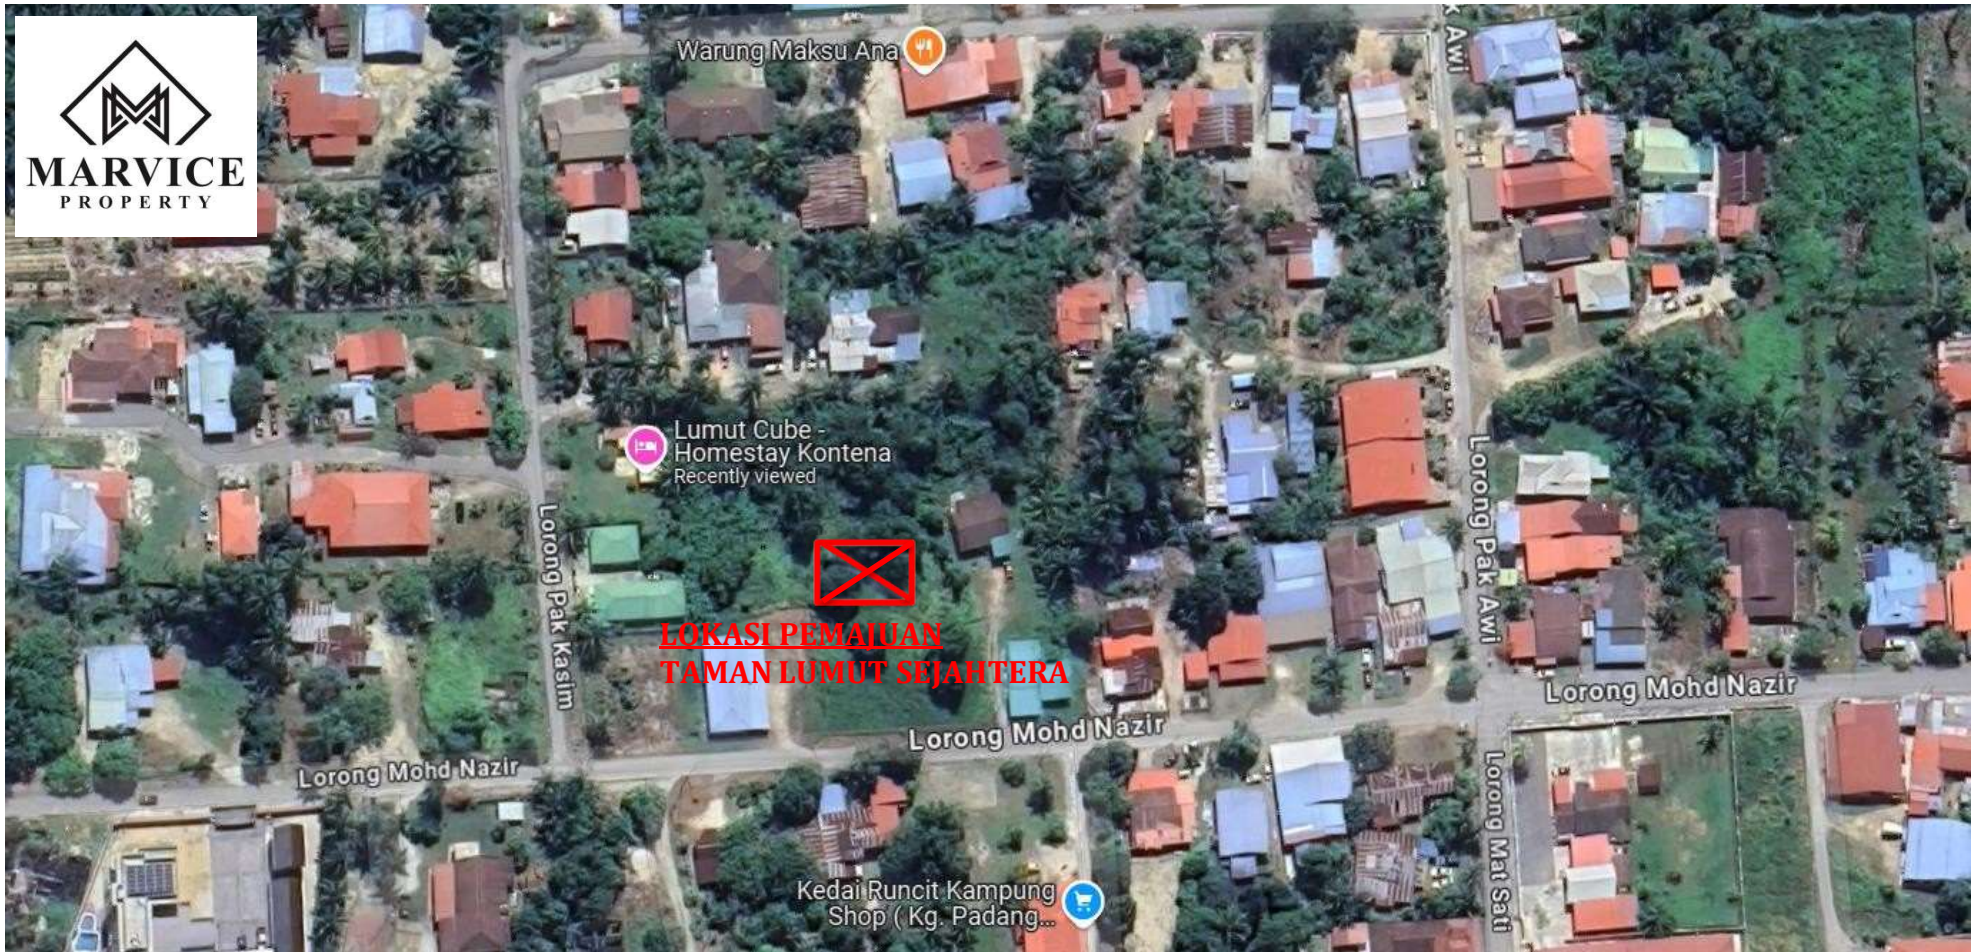

**IKLAN INI TELAH DILULUSKAN OLEH JABATAN PERUMAHAN NEGARA
MAKLUMAT PEMAJUAN BOLEH DISEMAK DI PORTAL “TEDUH.KPKT.GOV.MY”**