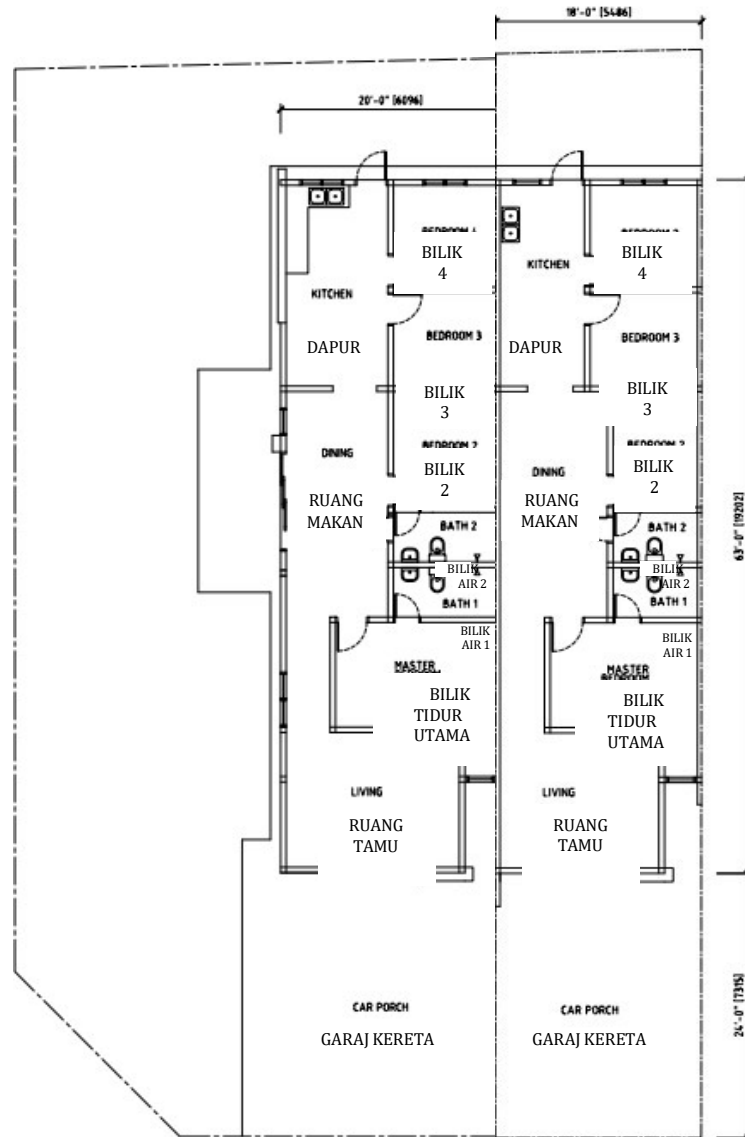

IKLAN INI TELAH DILULUSKAN OLEH JABATAN PERUMAHAN NEGARA

MAKLUMAT PEMAJUAN BOLEH DISEMAK DI PORTAL “TEDUH.KPKT.GOV.MY”