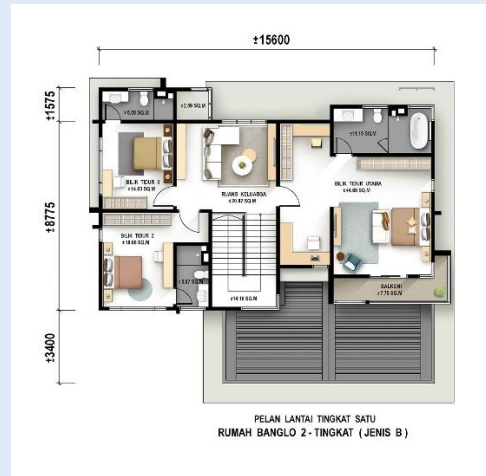

HIJAUAN VALDOR

RUMAH SESEBUAH DUA TINGKAT

JENIS A

HARGA :RM1,560,000 – RM1,647,150

JENIS B

HARGA :RM2,169,400 & RM2,195,350

BAKI UNIT YANG BELUM DIJUAL : 5

PELAN LANTAI

JENIS A

Keluasan Lantai : dari 3994 kp

Keluasan Binaan : 30' x 51'

JENIS B (PLOT 454)
 Keluasan Lantai : 6480 kp
 Keluasan Binaan : 30' x 51'

JENIS B (PLOT 447)
 Keluasan Lantai : 6653 kp
 Keluasan Binaan : 30' x 51'

PENYUDAH LANTAI:

RUANG TAMU,MAKAN,DAPUR,BILIK TIDUR, :	JUBIN PORCELAIN *
BILIK MANDI	
LAIN TEMPAT	: LEPAAN SIMEN

PENYUDAH DINDING

BILIK MANDI	: JUBIN DINDING (HINGGA KE SILING) *
DAPUR	: CAT MUDAH BERSIH
LAIN TEMPAT	: DINDING 'PLASTERED'