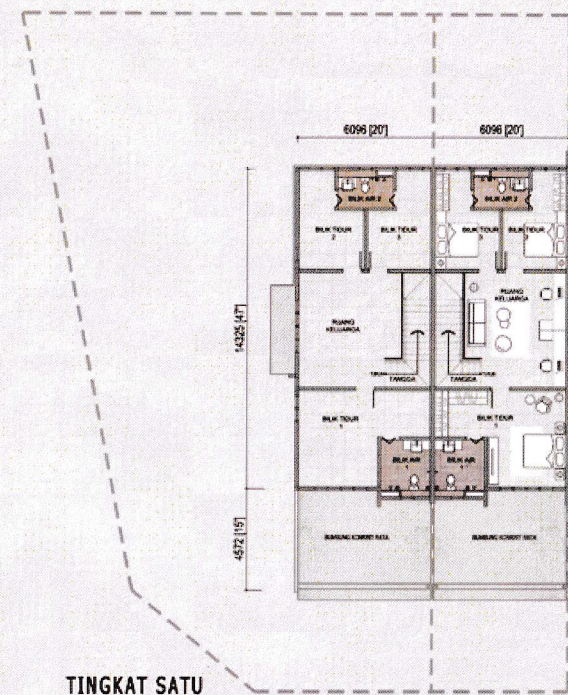

TINGKAT SATU