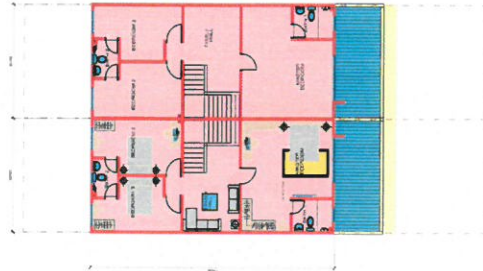

Tempoh Sahlaku: 18/7/2021 HINGGA 17/7/2026
Tempoh Sahlaku: HINGGA

SEKATAN-SEKATAN KEPENTINGAN
Tiada

CONTOH BROSUR

SPESIFIKASI

- 1. STRUKTUR**
Rangka konkrit bertetulang
- 2. DINDING**
Batu-bata Menentang Kebakaran
- 3. BUMBUNG**
Genting bumbung konkrit
- 4. SILING**
Lapisan cat di tingkat bawah & Siling berplaster
- 5. KEMASAN LANTAI**
Ruang Tamu, Ruang Makan, Dapur & Bilik Mandi: Jubin seramik
Bilik Tidur Utama, 2, 3 & Utilities: Jubin seramik
Tempat Letak Kereta: Lepaan simen
Laluan kereta: Konkrit
- 6. KEMASAN DINDING**
Dapur & Bilik Mandi: 5' tinggi Jubin dinding seramik
Dalam: Plaster simen dengan cat emulsi
Luaran: Plaster simen dengan cat lapis kalis cuaca
- 7. PINTU**
Pintu gelongsor berangka aluminium, Pintu kayu keras & Pintu rata papan lapis
- 8. TINGKAT**
Aluminium bingkai kaca 'Casement Window dengan 'Top Hung' di atas & Aluminium bingkai kaca 'Top Hung Window'
- 9. PEMASANGAN ALAT KEBERSIHAN**
Besen Cuci: 3 bil
Tandas Duduk: 3 bil
Pancuran Mandi: 3 bil
Besin dapur: 1 bil
- 10. PASANGAN ELEKTICK**
Mata Kuasa Lampu: 16 bil
Saturan soket suis 13A: 12 bil
Mata Kuasa Siling: 2 bil
Mata Kuasa TV: 1 bil
Mata Telefon: 1 bil
- 11. PAGAR**
900mm tinggi batu-bata dengan 600mm tinggi keluli jeriji ringan & 5' tinggi pagar wire berangkai

Pelat Tingkat Bawah

Pelat Tingkat Atas