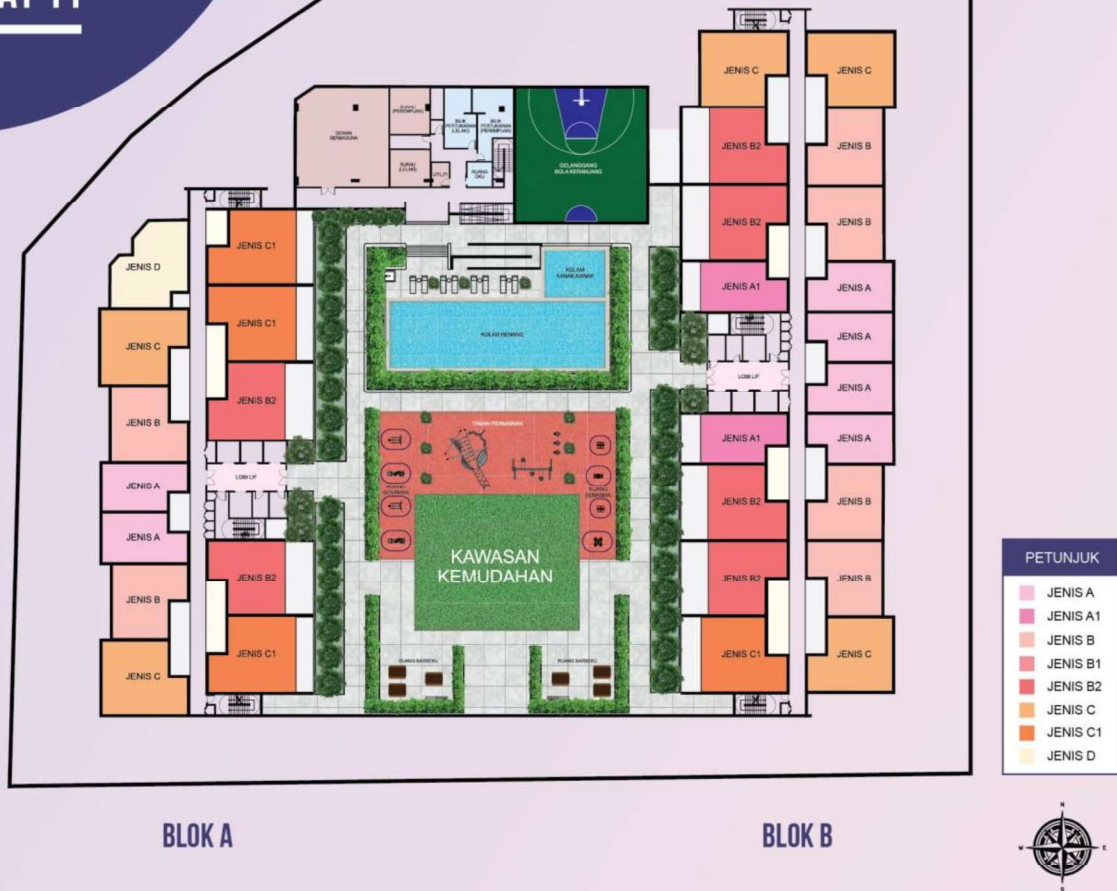

PELAN FASILITI

TINGKAT 11

Fasiliti Eksklusif
yang menyempurnakan
gaya hidup anda

Rasai pengalaman hidup yang selesa dan bergaya
dengan fasiliti direka khas untuk anda.

PUSAT BELI BELAH & HIBURAN

Lotus's Plentong	650m
Giant Hypermarket Plentong	1.1km
NSK Trade City	2.3km
Pandan Johor Bahru	
AEON Tebrau City	6.1km
Lotus's Desa Tebrau	6.1km
IKEA Tebrau	6.9km
Pusat Beli-Belah TOPPEN	7.1km
The Mall, Mid Valley Southkey	8km