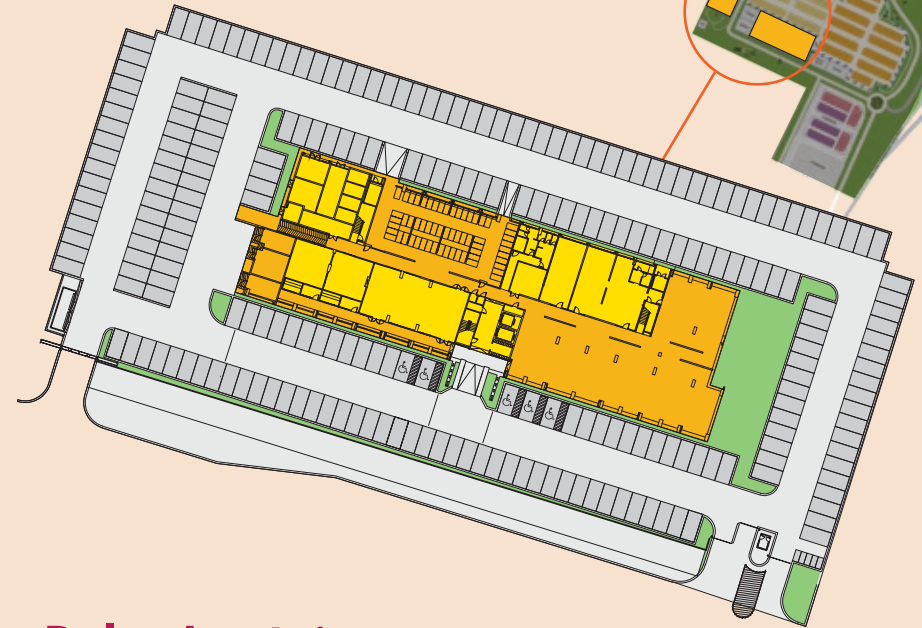

dari Senadi Square, mempunyai akses mudah dan segera ke Lebuhraya Sultan Iskandar serta kawasan-kawasan penuh dengan kemudahan harian.

130 unit

12 tingkat

1,400 kps

Perumahan berpagar

Ruang komuniti

Dewan serbaguna

Surau

Tadika

Taman permainan kanak-kanak

Pelan Tapak

Pelan Lantai

Unit Tipikal

1,400 kps | 3 Bilik Tidur | 2 Bilik Air

Unit OKU