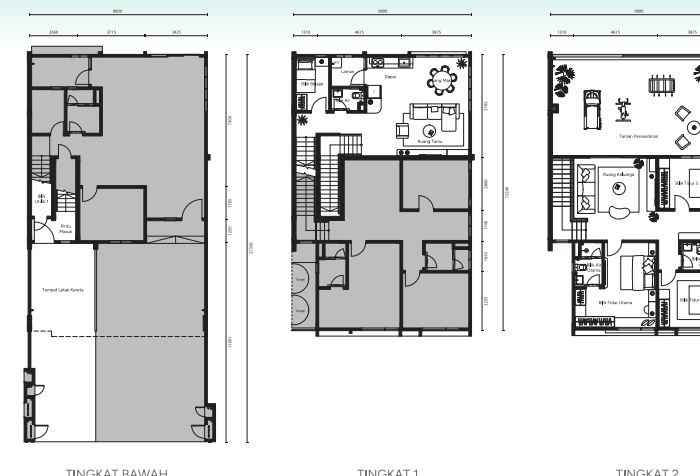

UNIT TEPI (ATAS)

Jumlah Unit : 5
Keluasan Binaan: 1,615kps
Harga Minima : RM969,600
Harga Maksima : RM1,022,400