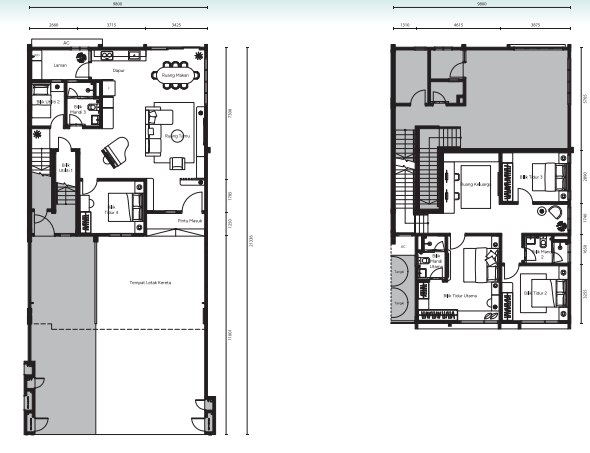

UNIT TEPI (BAWAH)

Jumlah Unit : 5
Keluasan Binaan: 1,851kps
Harga Minima : RM1,084,800
Harga Maksima : RM1,138,800