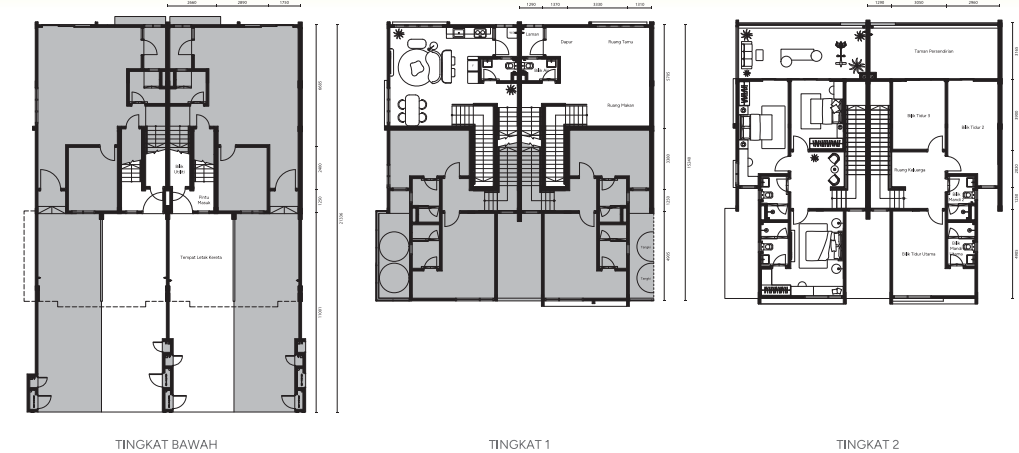

UNIT TENGAH/HUJUNG (ATAS)

Jumlah Unit : 100
Keluasan Binaan: 1,281kps - 1,302kps
Harga Minima : RM774,000
Harga Maksima : RM951,600