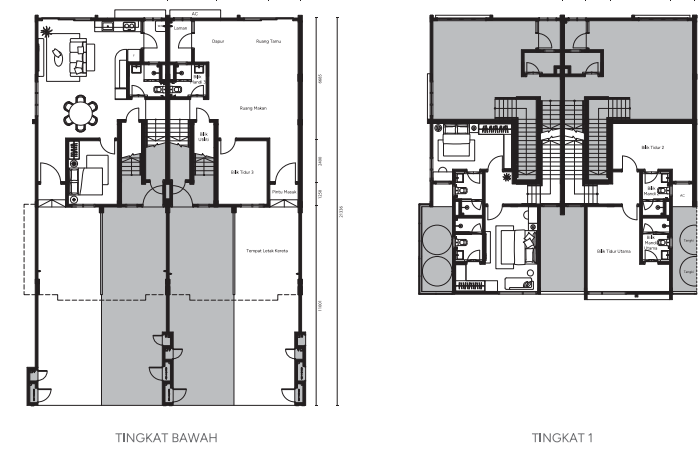

UNIT TENGAH/HUJUNG (BAWAH)

Jumlah Unit : 100
Keluasan Binaan: 1,238kps - 1,249kps
Harga Minima : RM801,600
Harga Maksima : RM1,009,200