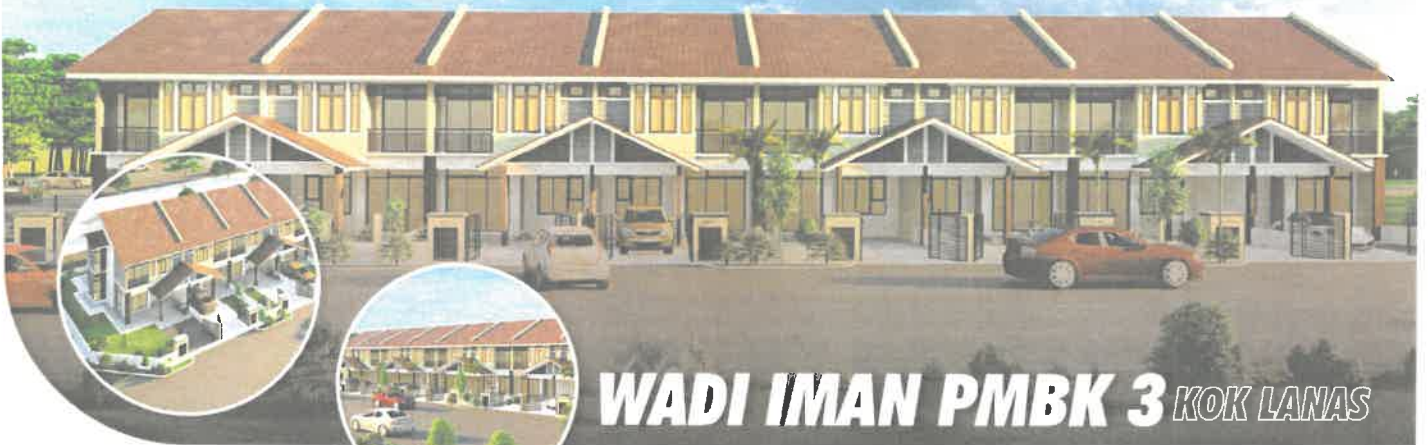

Perumahan Kami, Impian Anda

WADI IMAN PMBK 3 KOK LANIS

Hubungi Segera:

019-932 2295

Pn. Gee

013-981 0054

En. Syazwan

Wadi Iman

No. Lesen Pemaju:	10086/10-2029/063(A)
Tempoh Sah Laku:	15/10/2024 Hingga 15/10/2029
No. Lesen Permit Iklan & Jualan:	10086-4-05-2027/0378(N)-(L)
Tempoh Sah Laku:	2 Tahun (14/5/2025-13/5/2027)
Jenis Pegangan Tanah:	Pajakan 99 Tahun (Tamat Pada 20.9.2104)
Nama Pemajuan Perumahan:	Wadi Iman PMBK 3
Tarikh Siap:	September 2026
Jenis Rumah:	Teres 2 Tingkat
Harga Jualan Minimum:	RM 379,500
Harga Jualan Maksima:	RM 420,000
Bil. Unit:	8 Unit
Nama Pihak Berkuasa Yang Meluluskan Pelan Pembangunan:	Majlis Daerah Ketereh-Perbandaran Islam
No. Rujukan:	MDK/B/172/2024 (08)
Tarikh:	29/08/2024